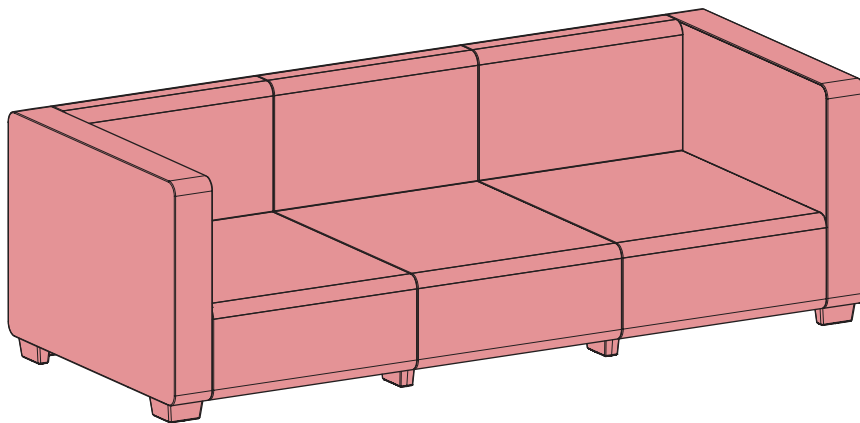

# SALTA

---

2 SEAT SOFA / 3 SEAT SOFA

442262.442262

442262.442262.442262

  AMERICA  
 EUROPE  
- Geprüfte Sicherheit  
- EN 581

  
**MAX** 110 kg  
240 lbs

< 40 °C < 104 °F  
> 0 °C > 32 °F

		
RS 	1x	1x
LS 	1x	1x
LSC 	1x	1x
RSC 	1x	1x
S 	2x	3x

		
<p>B </p>	2x	3x
<p>ML </p>	1x	2x
<p>L </p>	4x	4x
<p>M </p> 	33x	46X +9 Extra
<p>Z </p>	1x +2 Extra	1x +4 Extra

1

2

3

4

5 — 13

14 — 22