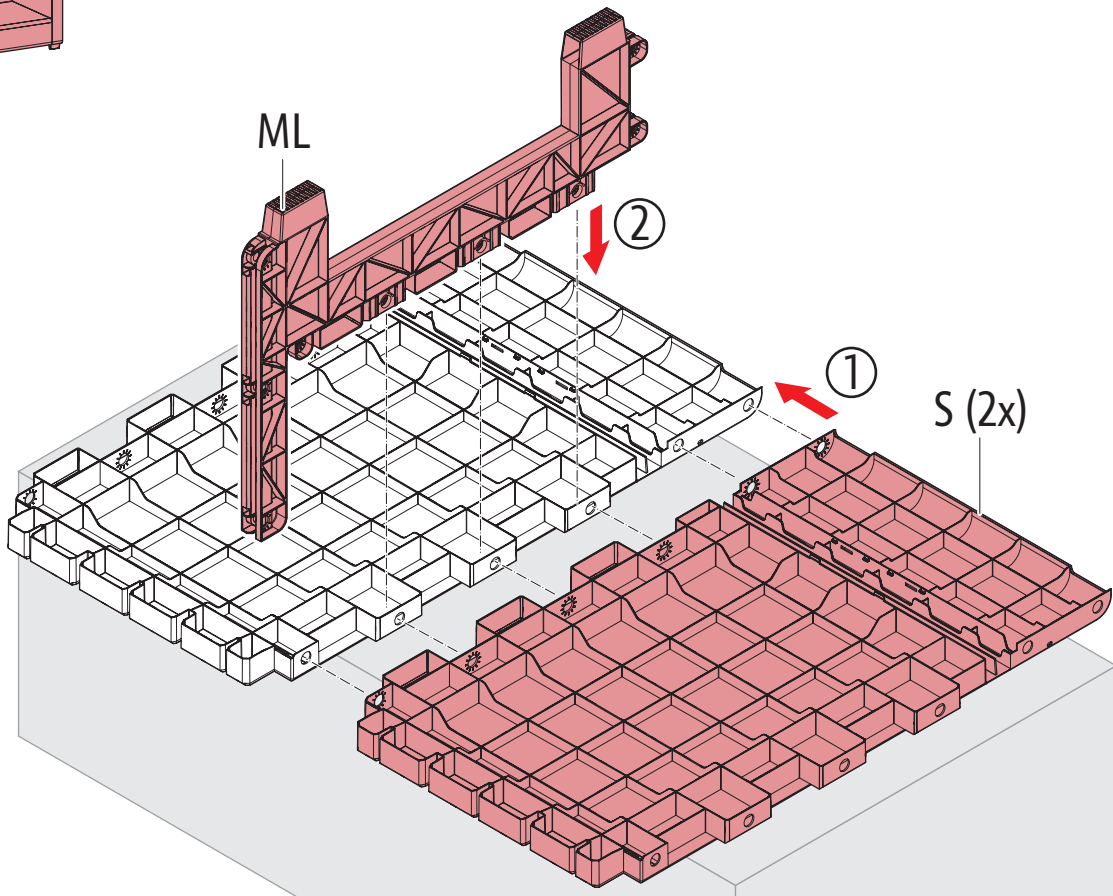

# SALTA

---

2 SEAT SOFA / 3 SEAT SOFA

442262.442262

442262.442262.442262

  AMERICA  
 EUROPE  
- Geprüfte Sicherheit  
- EN 581

  
**MAX** 110 kg  
240 lbs

< 40 °C < 104 °F  
> 0 °C > 32 °F

		
RS 	1x	1x
LS 	1x	1x
LSC 	1x	1x
RSC 	1x	1x
S 	2x	3x

		
<p>B </p>	2x	3x
<p>ML </p>	1x	2x
<p>L </p>	4x	4x
<p>M </p> 	33x	46X +9 Extra
<p>Z </p>	1x +2 Extra	1x +4 Extra

1

2

3

4

5 — 13

14 — 22

6

7

8

9

10

11

12

13

15

16

17

18

19

20

21

22