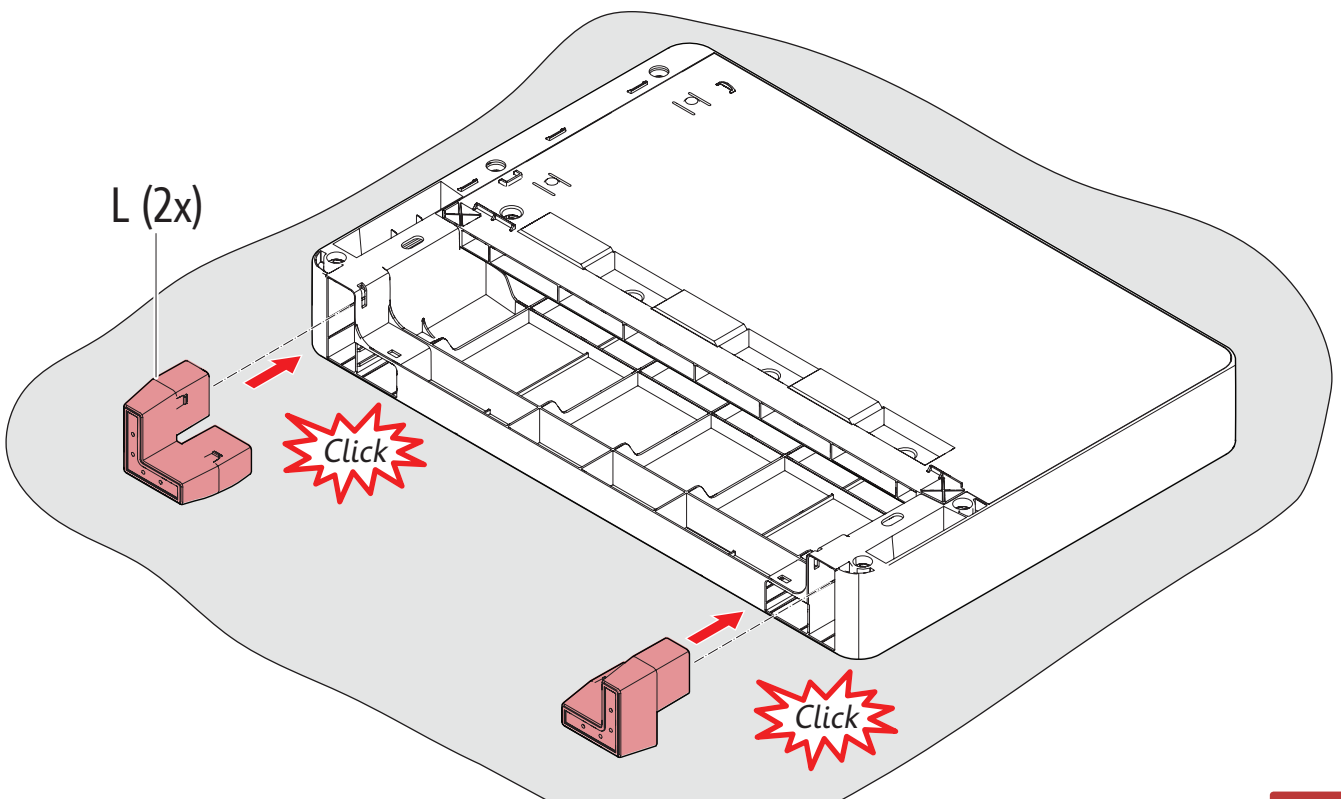

# SALTA

---

2 SEAT SOFA / 3 SEAT SOFA

442262.442262

442262.442262.442262

  AMERICA  
 EUROPE  
- Geprüfte Sicherheit  
- EN 581

  
**MAX** 110 kg  
240 lbs

< 40 °C < 104 °F  
> 0 °C > 32 °F

		
RS 	1x	1x
LS 	1x	1x
LSC 	1x	1x
RSC 	1x	1x
S 	2x	3x

		
<p>B </p>	2x	3x
<p>ML </p>	1x	2x
<p>L </p>	4x	4x
<p>M </p> 	33x	46X +9 Extra
<p>Z </p>	1x +2 Extra	1x +4 Extra

1

2

3

4

5 — 13

14 — 22