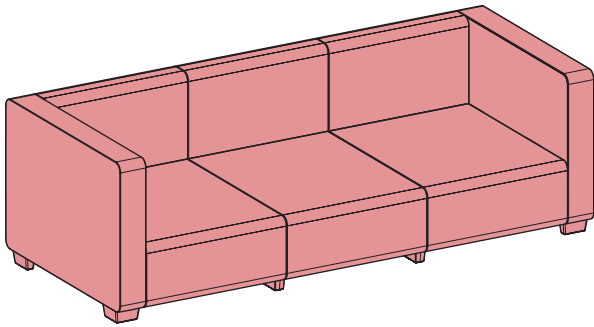

# SALTA

---

2 SEAT SOFA / 3 SEAT SOFA

442262.442262

442262.442262.442262

  AMERICA  
 EUROPE  
- Geprüfte Sicherheit  
- EN 581

  
**MAX** 110 kg  
240 lbs

< 40 °C < 104 °F  
> 0 °C > 32 °F

		
RS 	1x	1x
LS 	1x	1x
LSC 	1x	1x
RSC 	1x	1x
S 	2x	3x

		
<p>B </p>	2x	3x
<p>ML </p>	1x	2x
<p>L </p>	4x	4x
<p>M </p> 	33x	46X +9 Extra
<p>Z </p>	1x +2 Extra	1x +4 Extra

1

2

3

4

5 — 13

14 — 22