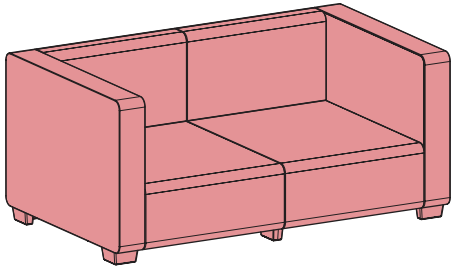

# SALTA

---

2 SEAT SOFA / 3 SEAT SOFA

442262.442262

442262.442262.442262

  AMERICA  
 EUROPE  
- Geprüfte Sicherheit  
- EN 581

  
**MAX** 110 kg  
240 lbs

< 40 °C < 104 °F  
> 0 °C > 32 °F

		
RS 	1x	1x
LS 	1x	1x
LSC 	1x	1x
RSC 	1x	1x
S 	2x	3x

		
<p>B </p>	2x	3x
<p>ML </p>	1x	2x
<p>L </p>	4x	4x
<p>M </p> 	33x	46X +9 Extra
<p>Z </p>	1x +2 Extra	1x +4 Extra

1

2

3

4

5 — 13

14 — 22