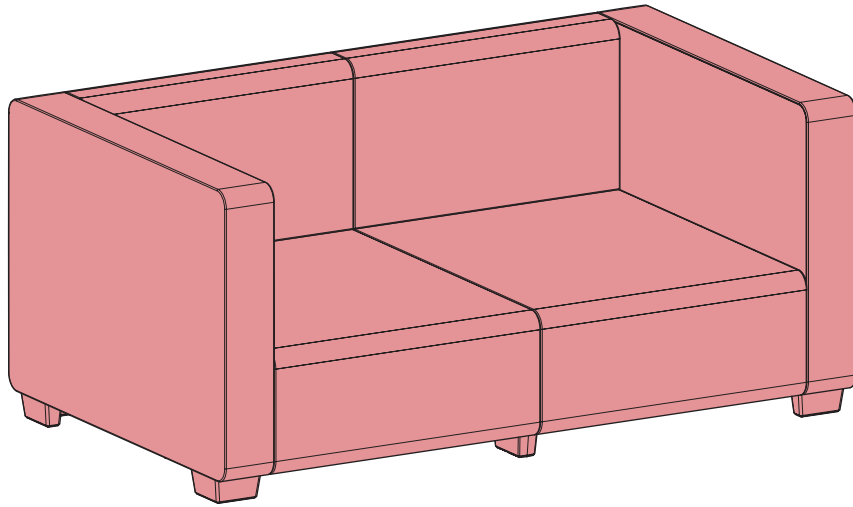

# SALTA

---

2 SEAT SOFA / 3 SEAT SOFA

442262.442262

442262.442262.442262

  AMERICA  
 EUROPE  
- Geprüfte Sicherheit  
- EN 581

  
**MAX** 110 kg  
240 lbs

< 40 °C < 104 °F  
> 0 °C > 32 °F

6

7

8

9

10

11

12

13