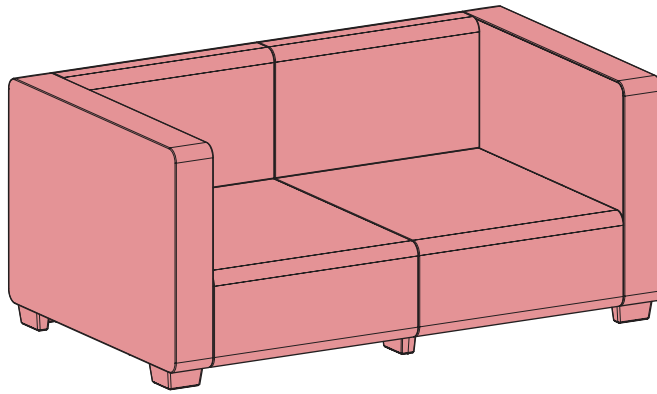

# SALTA

---

2 SEAT SOFA / 3 SEAT SOFA

442262.442262

442262.442262.442262

  AMERICA  
 EUROPE  
- Geprüfte Sicherheit  
- EN 581

  
**MAX** 110 kg  
240 lbs

< 40 °C < 104 °F  
> 0 °C > 32 °F

		
RS 	1x	1x
LS 	1x	1x
LSC 	1x	1x
RSC 	1x	1x
S 	2x	3x

		
<p>B </p>	2x	3x
<p>ML </p>	1x	2x
<p>L </p>	4x	4x
<p>M </p> 	33x	46X +9 Extra
<p>Z </p>	1x +2 Extra	1x +4 Extra

1

2

3

4

5 — 13

14 — 22