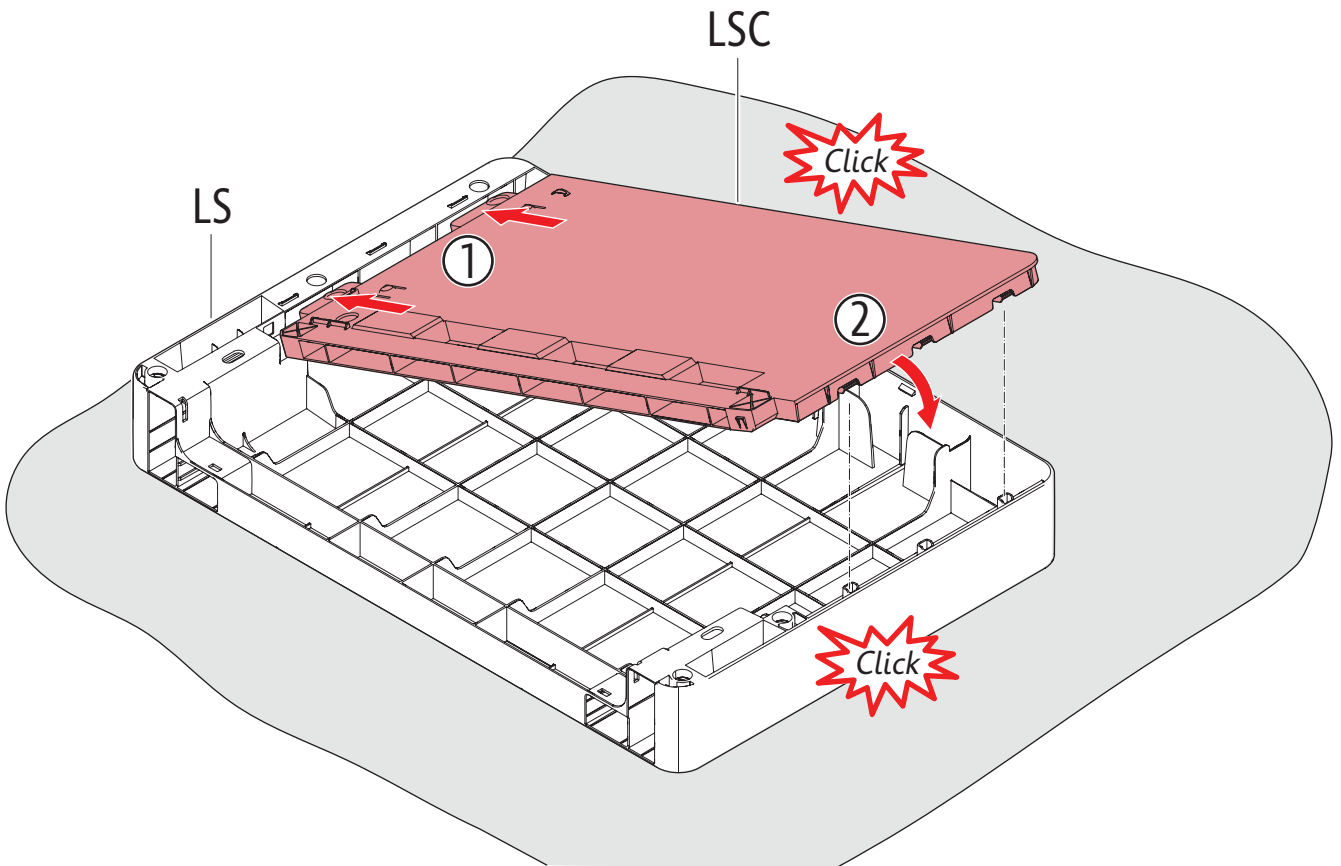

# SALTA

---

2 SEAT SOFA / 3 SEAT SOFA

442262.442262

442262.442262.442262

  AMERICA  
 EUROPE  
- Geprüfte Sicherheit  
- EN 581

  
**MAX** 110 kg  
240 lbs

< 40 °C < 104 °F  
> 0 °C > 32 °F

		
RS 	1x	1x
LS 	1x	1x
LSC 	1x	1x
RSC 	1x	1x
S 	2x	3x

		
<p>B </p>	2x	3x
<p>ML </p>	1x	2x
<p>L </p>	4x	4x
<p>M </p> 	33x	46X +9 Extra
<p>Z </p>	1x +2 Extra	1x +4 Extra

1

2

3

4

5 — 13

14 — 22