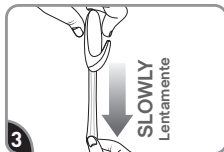

Stretch the strip slowly against the wall at least 12 inches to release.

Estire la tira lentamente contra la pared por lo menos 30 cm para soltar.

Hooks can be reused with Command® Clear Medium Refill Strips.

Los ganchos se pueden volver a usar con las tiras transparentes medianas de repuesto Command®.