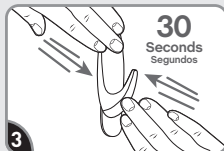

Remove blue liner. Press hook to strip firmly for 30 sec. Wait 1 hour before use.

Retire el protector azul.
Presione el gancho en la tira firmemente por 30 segundos.
Espere 1 hora antes de usar.