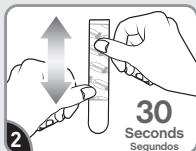

Remove black liner. Apply strip to wall. Press entire strip firmly for 30 sec.

Retire el protector negro.
Aplique la tira en la pared.
Presione toda la tira firmemente por 30 segundos.