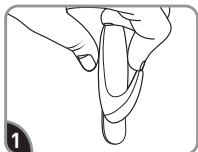

REMOVE RETIRAR

Hold hook gently in place.

Sostenga el gancho suavemente en su lugar.