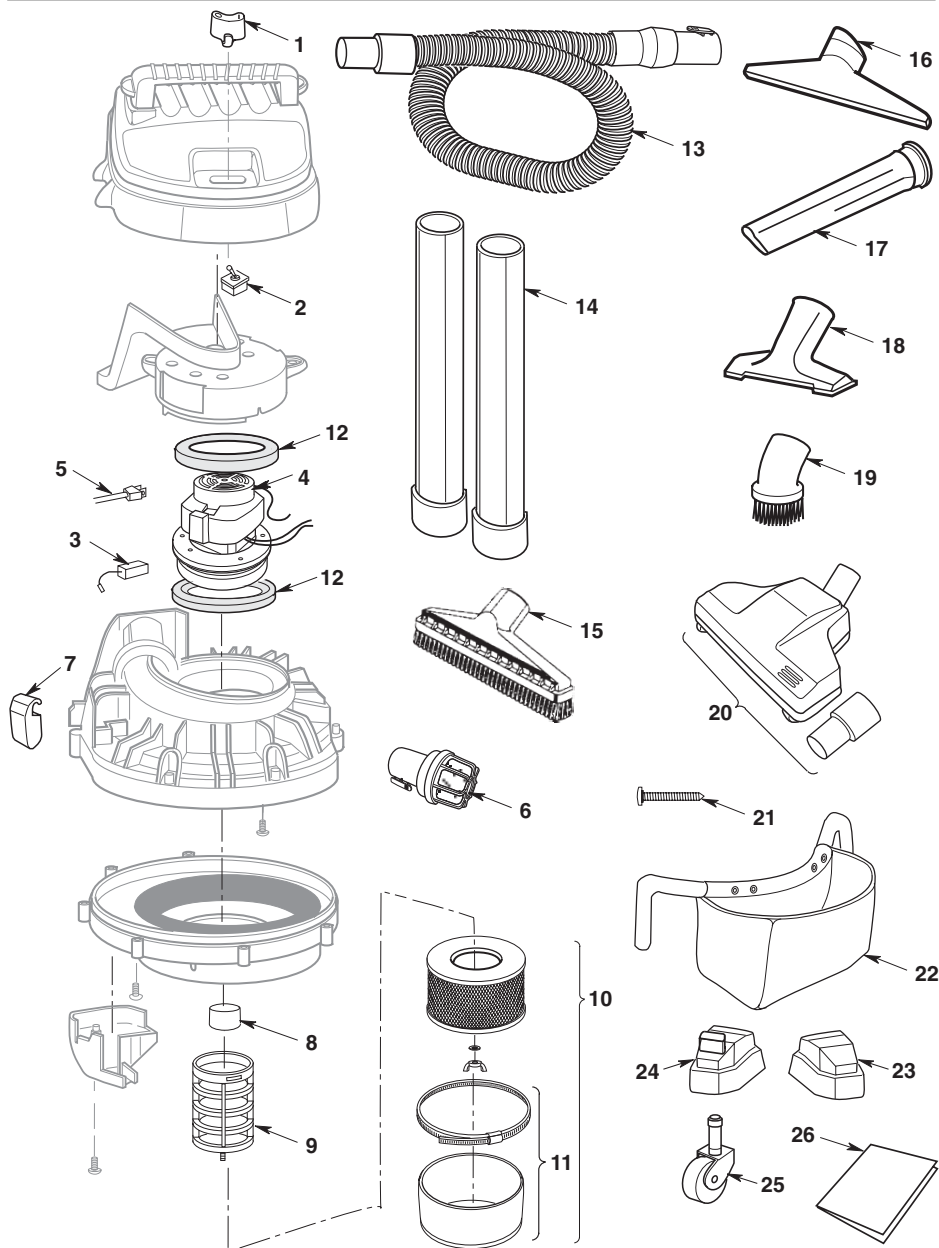

Piezas de repuesto (continuación)

Las piezas RIDGID se encuentran disponibles en línea conectándose a www.ridgidparts.com

⚠ ADVERTENCIA: Para reducir el riesgo de lesiones por causa de descargas eléctricas, desenchufe el cable de alimentación antes de hacer servicio de mantenimiento de las piezas eléctricas de la aspiradora para mojado/seco