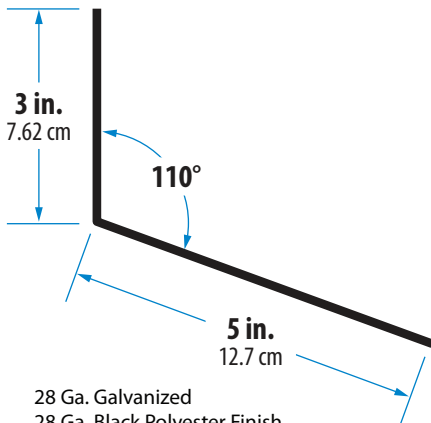

**10 ft. Lengths**

**RW23G** 28 Ga. Galvanized  
**RW23G-26** 26 Ga. Galvanized

**RW26G** 28 Ga. Galvanized  
**RW26B** 28 Ga. Bonderized

**RW35G** 28 Ga. Galvanized  
**RW35BL** 28 Ga. Black Polyester Finish  
**RW35BRW** 28 Ga. Dark Brown Polyester Finish

**RW45G-120** 28 Ga. Galvanized

**RW46G** 28 Ga. Galvanized  
**RW46CPR** 16 oz. Copper