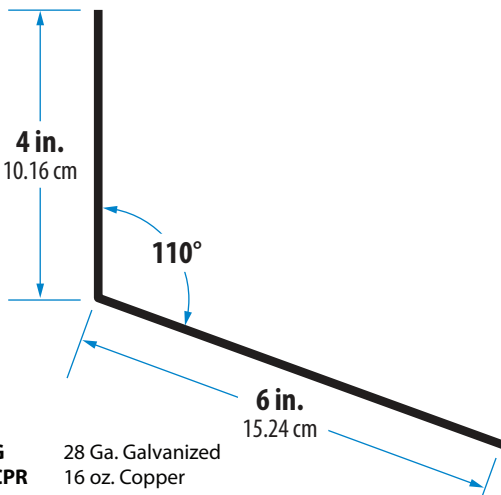

**10 ft. Lengths**

**RW23G** 28 Ga. Galvanized  
**RW23G-26** 26 Ga. Galvanized

**RW26G** 28 Ga. Galvanized  
**RW26B** 28 Ga. Bonderized

**RW35G** 28 Ga. Galvanized  
**RW35BL** 28 Ga. Black Polyester Finish  
**RW35BRW** 28 Ga. Dark Brown Polyester Finish

**RW45G-120** 28 Ga. Galvanized

**RW46G** 28 Ga. Galvanized  
**RW46CPR** 16 oz. Copper