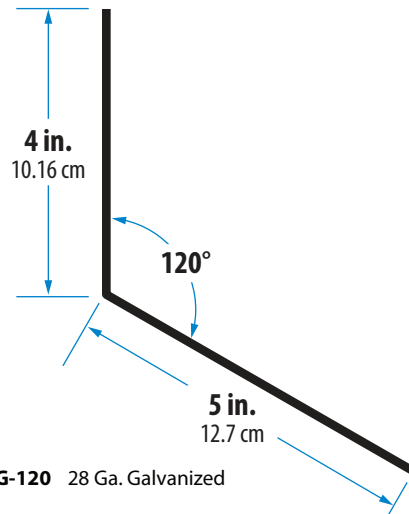

**10 ft. Lengths**

**RW23G** 28 Ga. Galvanized  
**RW23G-26** 26 Ga. Galvanized

**RW26G** 28 Ga. Galvanized  
**RW26B** 28 Ga. Bonderized

**RW35G** 28 Ga. Galvanized  
**RW35BL** 28 Ga. Black Polyester Finish  
**RW35BRW** 28 Ga. Dark Brown Polyester Finish

**RW45G-120** 28 Ga. Galvanized

**RW46G** 28 Ga. Galvanized  
**RW46CPR** 16 oz. Copper