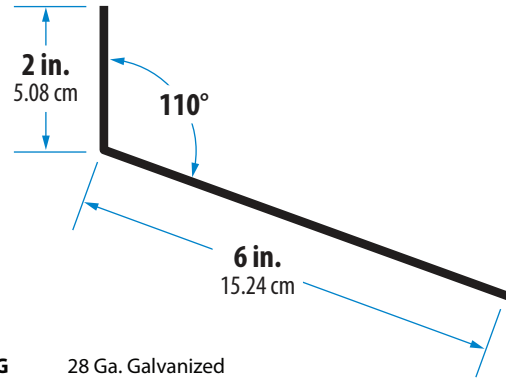

**10 ft. Lengths**

**RW23G** 28 Ga. Galvanized  
**RW23G-26** 26 Ga. Galvanized

**RW26G** 28 Ga. Galvanized  
**RW26B** 28 Ga. Bonderized

**RW35G** 28 Ga. Galvanized  
**RW35BL** 28 Ga. Black Polyester Finish  
**RW35BRW** 28 Ga. Dark Brown Polyester Finish