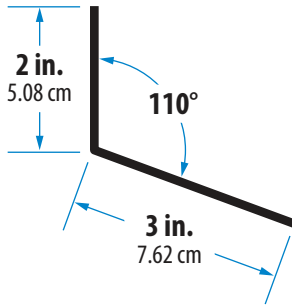

**10 ft. Lengths**

**RW23G** 28 Ga. Galvanized  
**RW23G-26** 26 Ga. Galvanized

**RW26G** 28 Ga. Galvanized  
**RW26B** 28 Ga. Bonderized

**RW35G** 28 Ga. Galvanized  
**RW35BL** 28 Ga. Black Polyester Finish  
**RW35BRW** 28 Ga. Dark Brown Polyester Finish