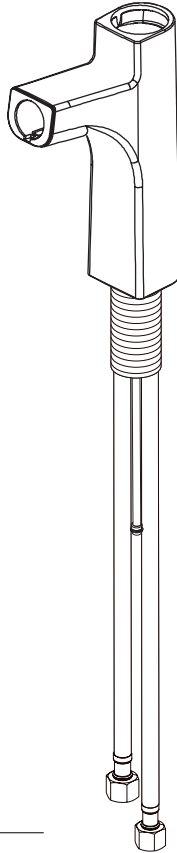

Models/Modelos/Modèles  
P6919LF  
Series/Series/Seria

**RP93988▲**  
Set Screw & Handle  
Tornillo de Presión y Manija  
Vis de calage et Manette

**RP93990▲-1.5**  
Wand, Hose Assembly  
Cabeza del Rociador y Ensamble de  
la manguera  
Bec-douchette et Tuyau souple

**RP93989▲**  
Bonnet Nut & Cap  
Bonete y Casquete  
Chapeau et Embase

**RP63206**  
Cartridge Assembly  
Ensamble del Cartucho  
Cartouche

▲ Specify Finish  
Especifique el Acabado  
Précisez le Fini

**RP100111**  
Weight Assembly  
Ensamble de la Pesa  
Poids

**RP93991▲**  
(sold separately/Se vende por separado/  
Vendu séparément)  
Escutcheon, Baseplate & Mounting Nuts  
Chapa, Placa y Tuercas  
Plaque de finition, Plaque et écrous

**RP70251**  
Gasket (1), Washer (1),  
Nut (1) & Screws (2)  
Empaque (1), Arandela (1),  
Tuerca (1) y Tornillos (2)  
Joint (1), Rondelle (1),  
Écrou (1) et Vis (2)