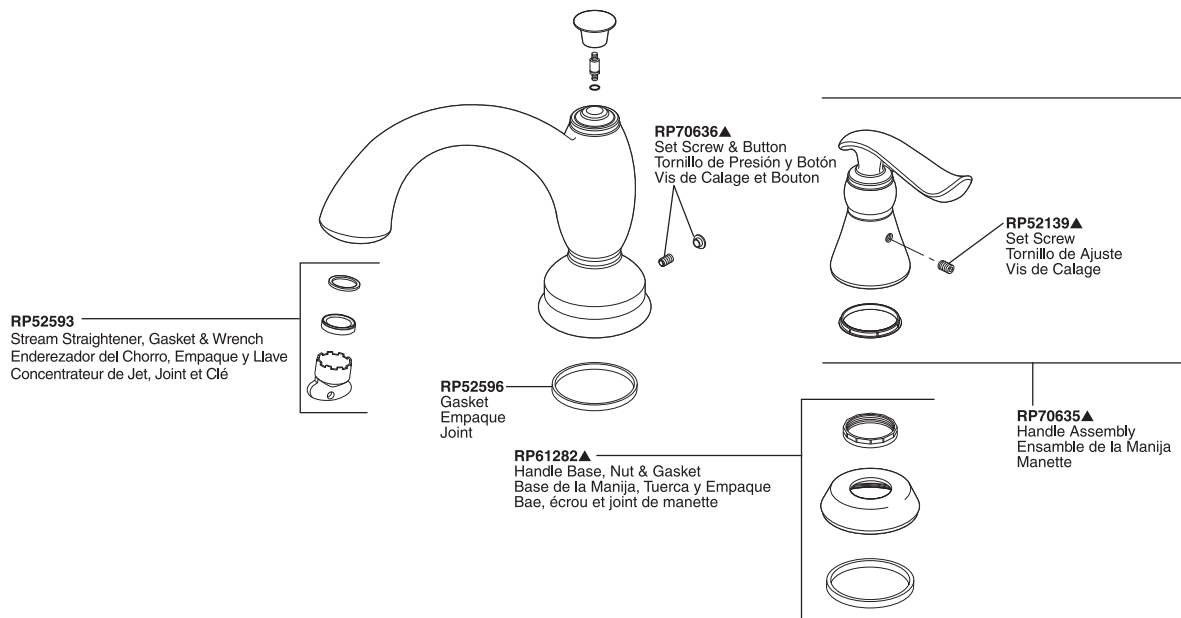

# Linden™ Roman Tub Trim Garniture de Bain Romain Linden™

Adorno Linden™ para Bañera Romana

Models/Modelos/Modèles T2794 & T4794 Series/Series/Seria

Linden™ Roman Tub

## Model / Modelo / Modèle T2794

## Model / Modelo / Modèle T4794

▲Specify finish / Especificque el Acabado / Précisez le fini

T2794 & T4794 70643\_Rev\_B 7-8-11

LINDEN™ ROMAN TUB