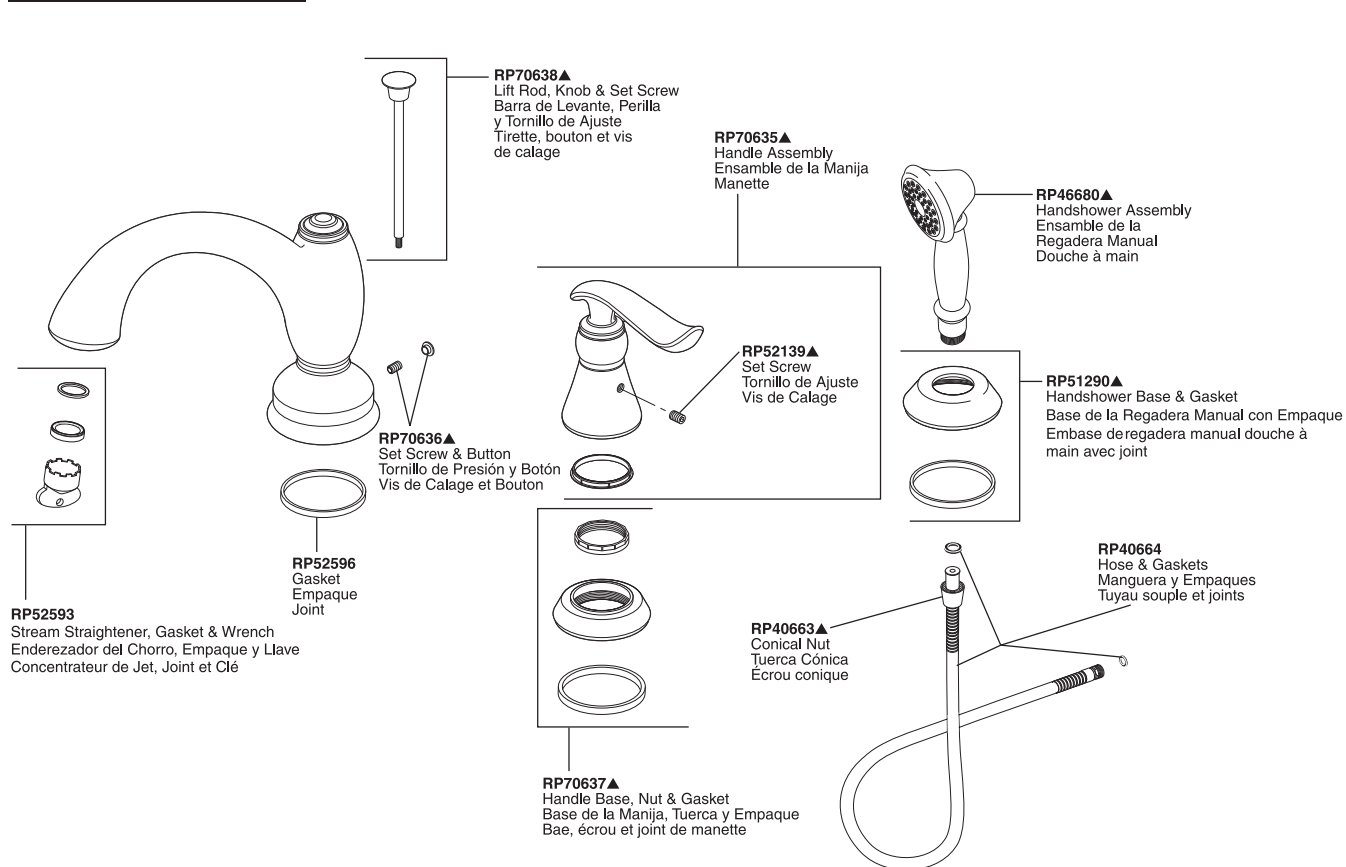

# Linden™ Roman Tub Trim Garniture de Bain Romain Linden™

Adorno Linden™ para Bañera Romana

Models/Modelos/Modèles T2794 & T4794 Series/Series/Seria

Linden™ Roman Tub

## Model / Modelo / Modèle T2794

## Model / Modelo / Modèle T4794

▲Specify finish / Especificque el Acabado / Précisez le fini

T2794 & T4794 70643\_Rev\_B 7-8-11

LINDEN™ ROMAN TUB