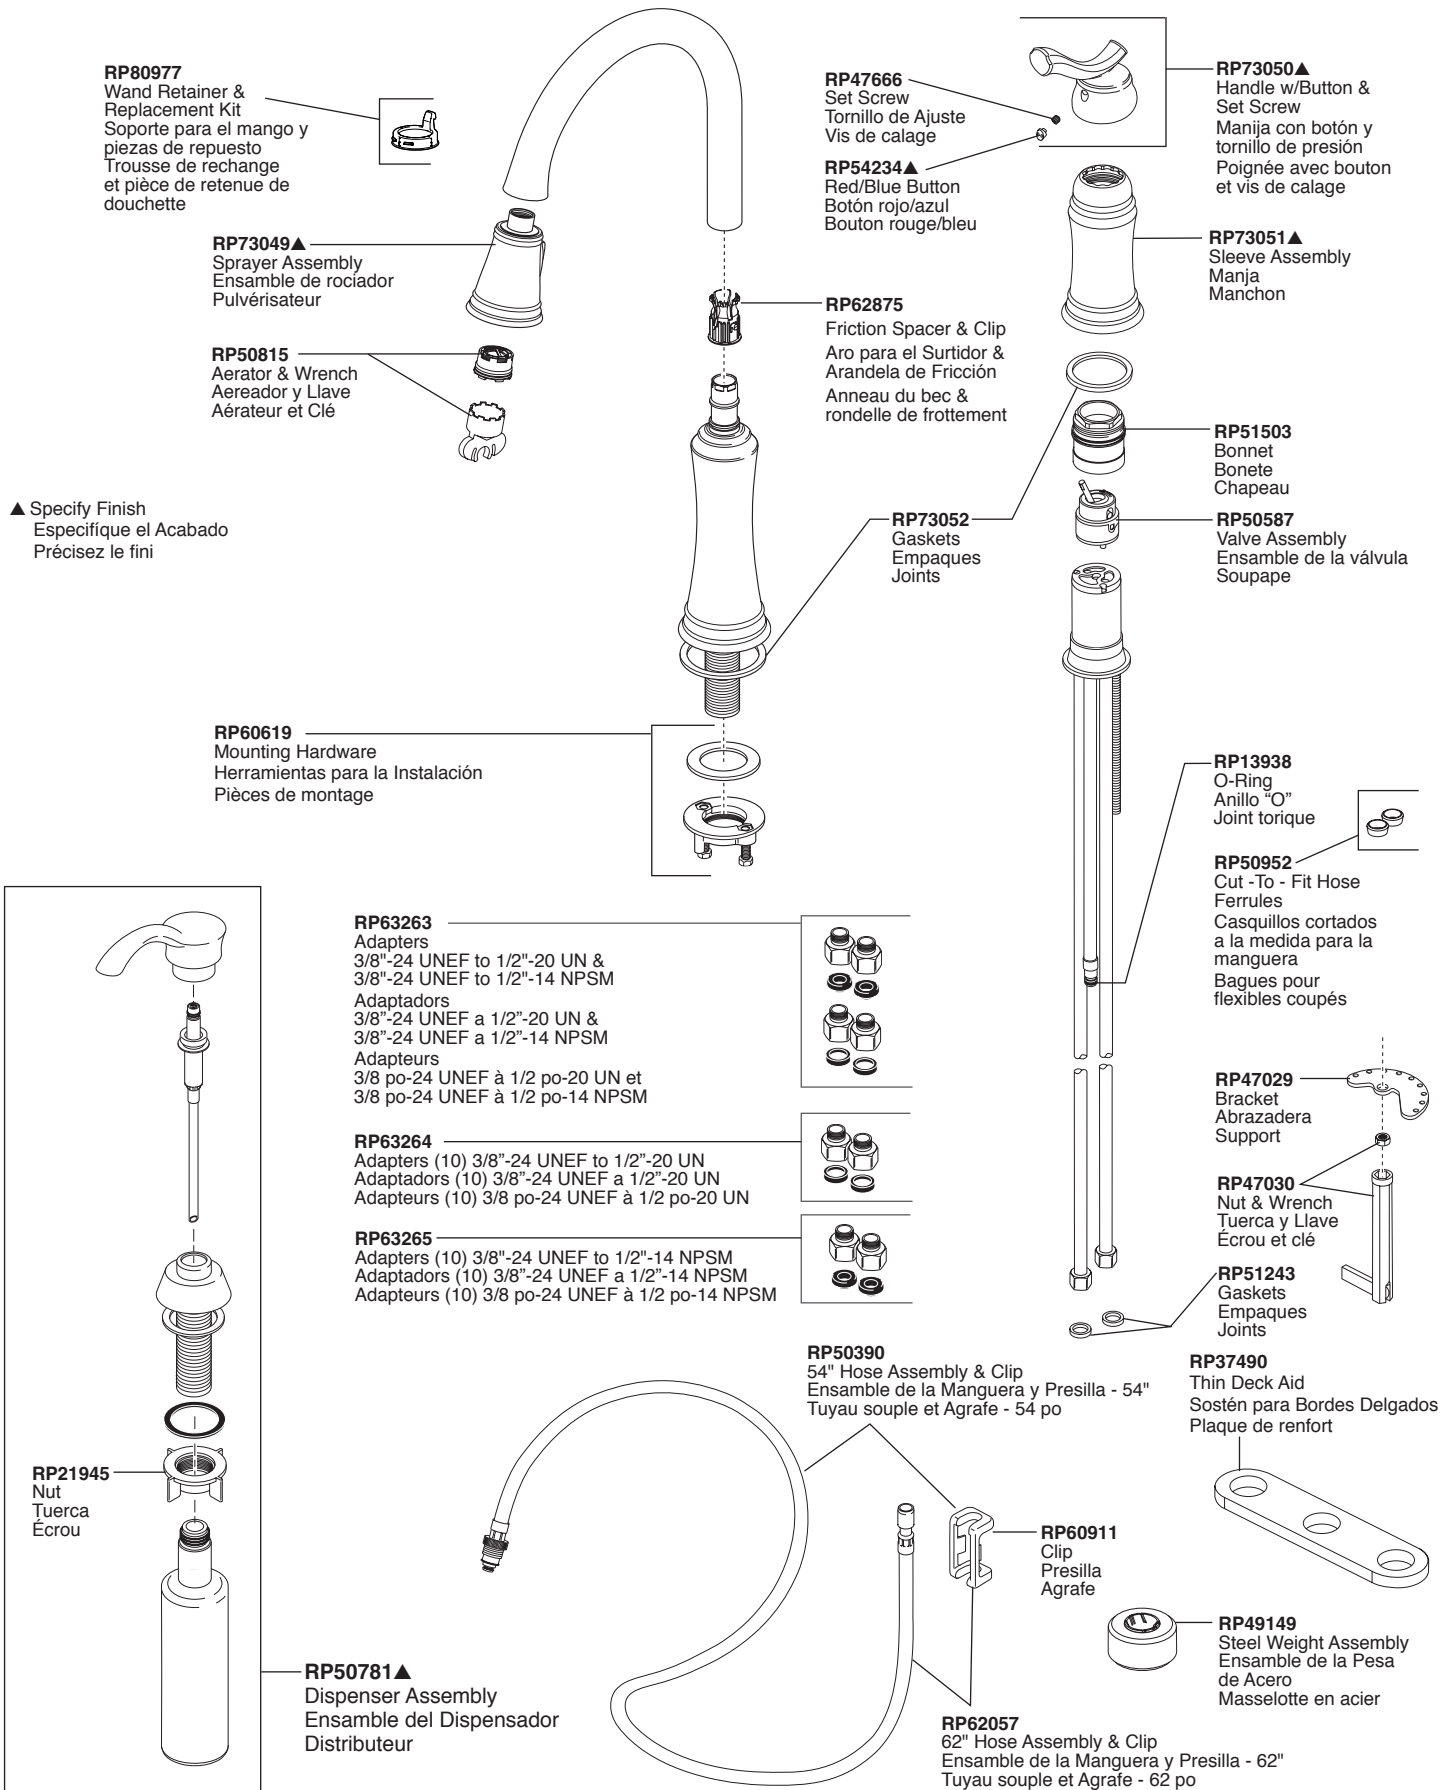

MODEL / MODELO / MODÈLE 59963-SD-DST

▲ Specify Finish
Especifique el Acabado
Précisez le fini