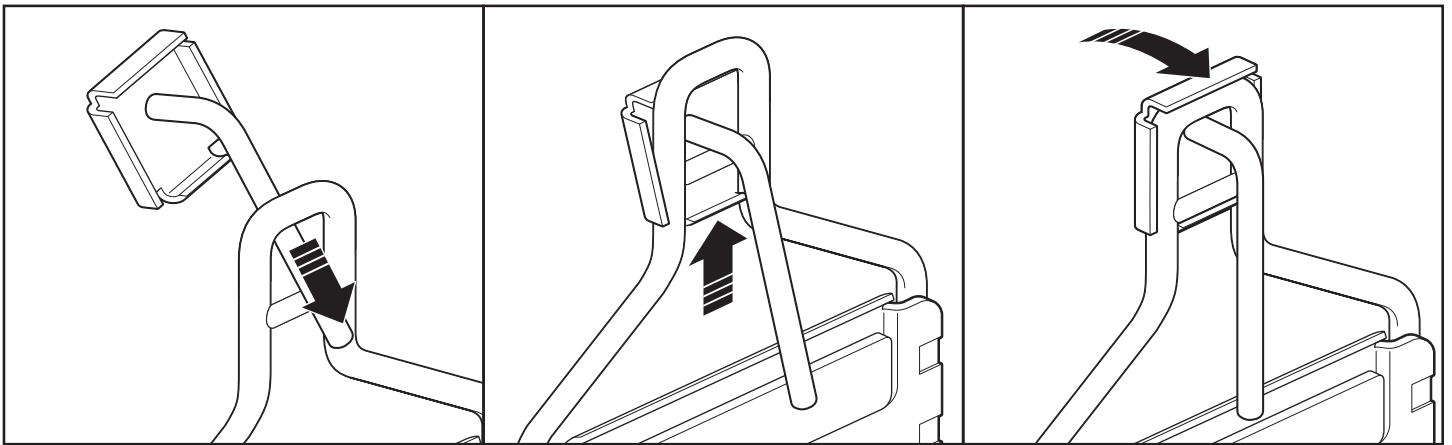

1 Adapter
Adaptador
Adaptateur

1 Power Tool Holder
Soporte para
herramienta eléctrica
Support à outil électrique

1 Insert the adapter as shown below.
Inserte el adaptador como se indica a continuación.
Insérez l'adaptateur comme illustré ci-dessous.

2 (1) Align the adapter post with the wall attachment-point opening. (2) Slide adapter post completely into wall opening to secure in place. (3) To store larger items, bring together the two middle arms and lower. Please note: the maximum weight limit for the Power Tool Holder is 20 lbs and the maximum weight limit for each shed wall panel is 50 lbs.

(1) Alinee el poste del adaptador con la abertura en el punto de fijación de la pared. (2) Deslice el poste del adaptador por completo hacia el interior de la abertura en la pared para fijarlo en su lugar. (3) Para almacenar artículos más grandes, una los dos brazos del medio y el inferior. Nota: el límite máximo de peso para el soporte de herramienta eléctrica es 9.1 kg y para cada panel de la pared del cobertizo es 22.7 kg.

(1) Alignez la borne de l'adaptateur avec l'ouverture du point de fixation murale. (2) Faites glisser complètement la borne de l'adaptateur dans l'ouverture murale afin de le fixer en place. (3) Pour stocker des articles plus grands, ramenez ensemble les deux bras du milieu et abaissez-les. Veuillez noter : la limite de poids maximale pour le support à outil électrique est de 9.1 kg et la limite de poids maximale pour chaque panneau mural de la remise est de 22.7 kg.