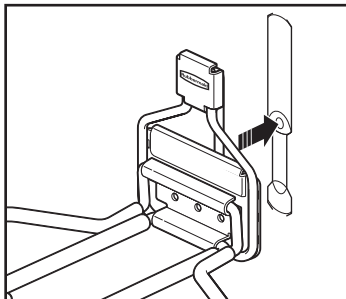

2 (1) Align the adapter post with the wall attachment-point opening. (2) Slide adapter post completely into wall opening to secure in place. (3) To store larger items, bring together the two middle arms and lower. Please note: the maximum weight limit for the Power Tool Holder is 20 lbs and the maximum weight limit for each shed wall panel is 50 lbs.

(1) Alinee el poste del adaptador con la abertura en el punto de fijación de la pared. (2) Deslice el poste del adaptador por completo hacia el interior de la abertura en la pared para fijarlo en su lugar. (3) Para almacenar artículos más grandes, una los dos brazos del medio y el inferior. Nota: el límite máximo de peso para el soporte de herramienta eléctrica es 9.1 kg y para cada panel de la pared del cobertizo es 22.7 kg.

(1) Alignez la borne de l'adaptateur avec l'ouverture du point de fixation murale. (2) Faites glisser complètement la borne de l'adaptateur dans l'ouverture murale afin de le fixer en place. (3) Pour stocker des articles plus grands, ramenez ensemble les deux bras du milieu et abaissez-les. Veuillez noter : la limite de poids maximale pour le support à outil électrique est de 9.1 kg et la limite de poids maximale pour chaque panneau mural de la remise est de 22.7 kg.