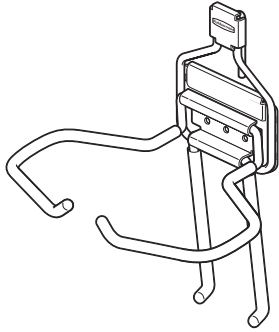

Ideal for larger items like a leaf blower
Ideal para artículos más pequeños, como recortadoras
Idéal pour les petits articles tels que les taille-haies