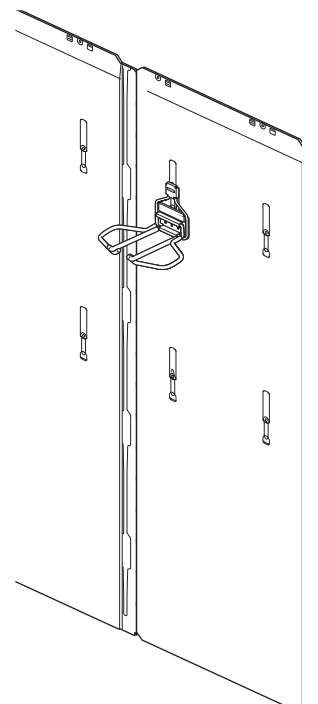

1 Adapter
Adaptador
Adaptateur

1 Power Tool Holder
Soporte para
herramienta eléctrica
Support à outil électrique

1 Insert the adapter as shown below.
Inserte el adaptador como se indica a continuación.
Insérez l'adaptateur comme illustré ci-dessous.

2 (1) Align the adapter post with the wall attachment-point opening. (2) Slide adapter post completely into wall opening to secure in place. (3) To store larger items, bring together the two middle arms and lower. Please note: the maximum weight limit for the Power Tool Holder is 20 lbs and the maximum weight limit for each shed wall panel is 50 lbs.

(1) Alinee el poste del adaptador con la abertura en el punto de fijación de la pared. (2) Deslice el poste del adaptador por completo hacia el interior de la abertura en la pared para fijarlo en su lugar. (3) Para almacenar artículos más grandes, una los dos brazos del medio y el inferior. Nota: el límite máximo de peso para el soporte de herramienta eléctrica es 9.1 kg y para cada panel de la pared del cobertizo es 22.7 kg.

(1) Alignez la borne de l'adaptateur avec l'ouverture du point de fixation murale. (2) Faites glisser complètement la borne de l'adaptateur dans l'ouverture murale afin de le fixer en place. (3) Pour stocker des articles plus grands, ramenez ensemble les deux bras du milieu et abaissez-les. Veuillez noter : la limite de poids maximale pour le support à outil électrique est de 9.1 kg et la limite de poids maximale pour chaque panneau mural de la remise est de 22.7 kg.