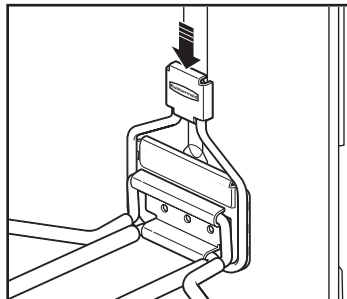

2 (1) Align the adapter post with the wall attachment-point opening. (2) Slide adapter post completely into wall opening to secure in place. (3) To store larger items, bring together the two middle arms and lower. Please note: the maximum weight limit for the Power Tool Holder is 20 lbs and the maximum weight limit for each shed wall panel is 50 lbs.

(1) Alinee el poste del adaptador con la abertura en el punto de fijación de la pared. (2) Deslice el poste del adaptador por completo hacia el interior de la abertura en la pared para fijarlo en su lugar. (3) Para almacenar artículos más grandes, una los dos brazos del medio y el inferior. Nota: el límite máximo de peso para el soporte de herramienta eléctrica es 9.1 kg y para cada panel de la pared del cobertizo es 22.7 kg.

(1) Alignez la borne de l'adaptateur avec l'ouverture du point de fixation murale. (2) Faites glisser complètement la borne de l'adaptateur dans l'ouverture murale afin de le fixer en place. (3) Pour stocker des articles plus grands, ramenez ensemble les deux bras du milieu et abaissez-les. Veuillez noter : la limite de poids maximale pour le support à outil électrique est de 9.1 kg et la limite de poids maximale pour chaque panneau mural de la remise est de 22.7 kg.