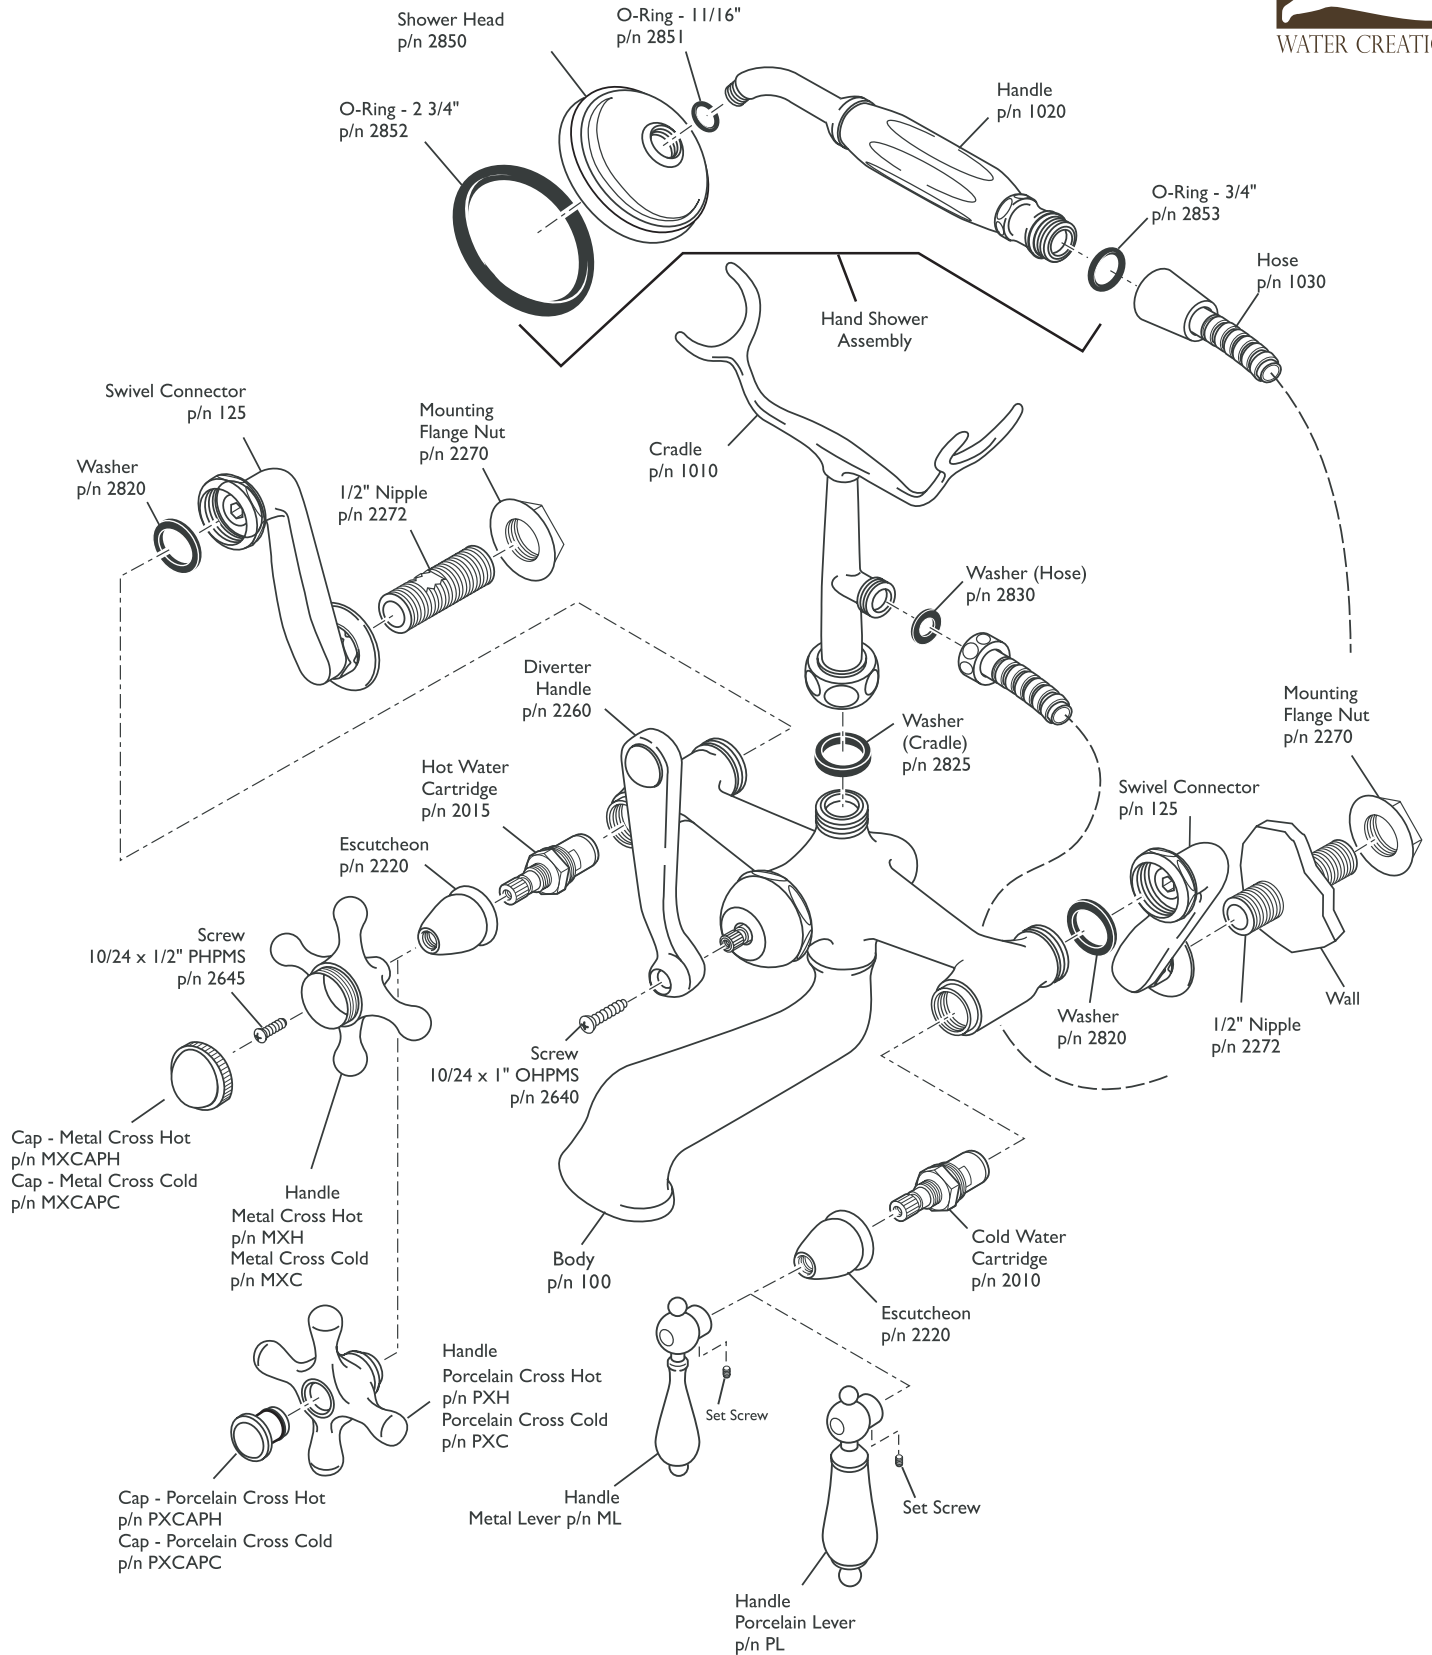

# F6-0009 Tub Faucet

## ASSEMBLY DIAGRAM

# F6-0009 Faucet

## SPECIFICATION SHEET