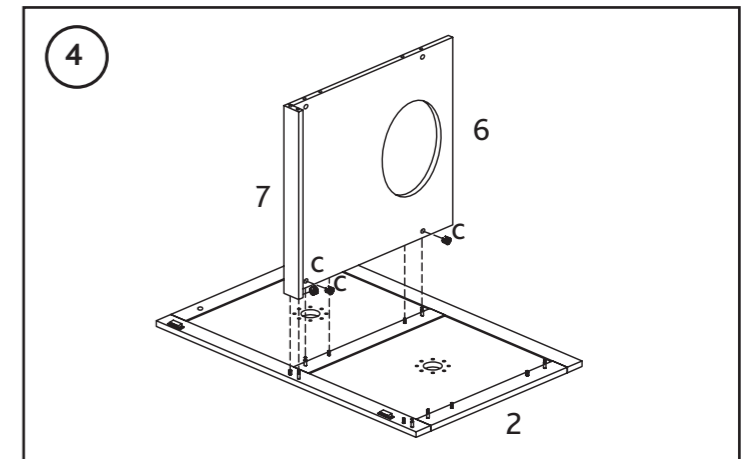

Item No.		Color	Measurement	Color Code
4024	Double Decker Cat House	white	20.75 × 23.5 × 35.25 in.	0
		brown	(53 × 60 × 90 cm)	1

Pos. No.	Description	Measurement	Quantity	Item No. 0	Item No. 1
Pos. 1	Top Panel	20.75 × 23.75 × 0.5 in. (53 × 60.5 × 1.5 cm)	1	40240-10	40241-10
Pos. 2	Left Side Panel	22.25 × 34.75 × 0.5 in. (57 × 88.5 × 1.5 cm)	1	40240-11	40241-11
Pos. 3	Right Side Panel	22.25 × 34.75 × 0.5 in. (57 × 88.5 × 1.5 cm)	1	40240-12	40241-12
Pos. 4	Door Panel	20.5 × 34.25 × 0.5 in. (52.5 × 87.5 × 1.5 cm)	1	40240-13	40241-13
Pos. 5	Back Panel	20.25 × 33.75 × 0.2 in. (51.5 × 86 × 0.5 cm)	1	40240-14	40241-14
Pos. 6	Shelf Panel	21.75 × 19.25 × 0.5 in. (55.5 × 49.5 × 1.5 cm)	1	40240-20	40241-20
Pos. 7	Lower Apron	19.25 × 1.75 × 0.5 in. (49.5 × 4.5 × 1.5 cm)	2	40240-21	40241-21
Pos. 8	Bottom Panel	21.75 × 19.25 × 0.5 in. (55.5 × 49.5 × 1.5 cm)	1	40240-22	40241-22
Pos. a			20	40240-30	40241-30
Pos. b			20		
Pos. c			20		
Pos. d			2		
Pos. e			2		
Pos. f ₁			2		
Pos. f ₂			8		
Pos. f ₃			4		
Pos. g			1		
Pos. h			1		
Pos. i			2		
Pos. j			16		