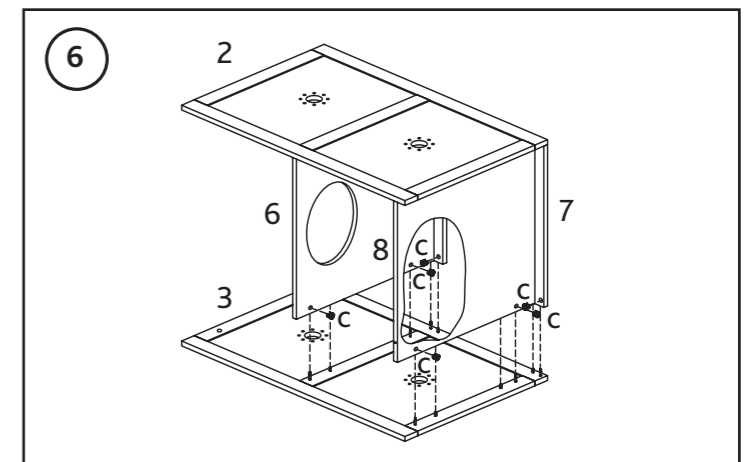

Item No.		Color	Measurement	Color Code
4024	Double Decker Cat House	white	20.75 × 23.5 × 35.25 in.	0
		brown	(53 × 60 × 90 cm)	1

Pos. No.	Description	Measurement	Quantity	Item No. 0	Item No. 1
Pos. 1	Top Panel	20.75 × 23.75 × 0.5 in. (53 × 60.5 × 1.5 cm)	1	40240-10	40241-10
Pos. 2	Left Side Panel	22.25 × 34.75 × 0.5 in. (57 × 88.5 × 1.5 cm)	1	40240-11	40241-11
Pos. 3	Right Side Panel	22.25 × 34.75 × 0.5 in. (57 × 88.5 × 1.5 cm)	1	40240-12	40241-12
Pos. 4	Door Panel	20.5 × 34.25 × 0.5 in. (52.5 × 87.5 × 1.5 cm)	1	40240-13	40241-13
Pos. 5	Back Panel	20.25 × 33.75 × 0.2 in. (51.5 × 86 × 0.5 cm)	1	40240-14	40241-14
Pos. 6	Shelf Panel	21.75 × 19.25 × 0.5 in. (55.5 × 49.5 × 1.5 cm)	1	40240-20	40241-20
Pos. 7	Lower Apron	19.25 × 1.75 × 0.5 in. (49.5 × 4.5 × 1.5 cm)	2	40240-21	40241-21
Pos. 8	Bottom Panel	21.75 × 19.25 × 0.5 in. (55.5 × 49.5 × 1.5 cm)	1	40240-22	40241-22
Pos. a			20	40240-30	40241-30
Pos. b			20		
Pos. c			20		
Pos. d			2		
Pos. e			2		
Pos. f ₁			2		
Pos. f ₂			8		
Pos. f ₃			4		
Pos. g			1		
Pos. h			1		
Pos. i			2		
Pos. j			16		