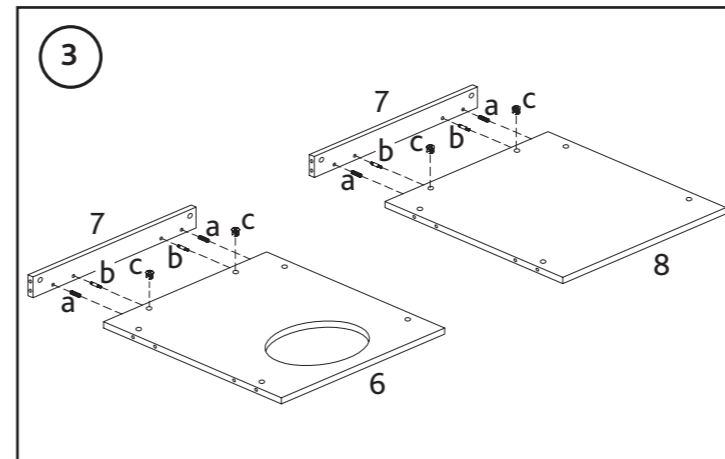

Item No.		Color	Measurement	Color Code
4024	Double Decker Cat House	white	20.75 × 23.5 × 35.25 in.	0
		brown	(53 × 60 × 90 cm)	1

Pos. No.	Description	Measurement	Quantity	Item No. 0	Item No. 1
Pos. 1	Top Panel	20.75 × 23.75 × 0.5 in. (53 × 60.5 × 1.5 cm)	1	40240-10	40241-10
Pos. 2	Left Side Panel	22.25 × 34.75 × 0.5 in. (57 × 88.5 × 1.5 cm)	1	40240-11	40241-11
Pos. 3	Right Side Panel	22.25 × 34.75 × 0.5 in. (57 × 88.5 × 1.5 cm)	1	40240-12	40241-12
Pos. 4	Door Panel	20.5 × 34.25 × 0.5 in. (52.5 × 87.5 × 1.5 cm)	1	40240-13	40241-13
Pos. 5	Back Panel	20.25 × 33.75 × 0.2 in. (51.5 × 86 × 0.5 cm)	1	40240-14	40241-14
Pos. 6	Shelf Panel	21.75 × 19.25 × 0.5 in. (55.5 × 49.5 × 1.5 cm)	1	40240-20	40241-20
Pos. 7	Lower Apron	19.25 × 1.75 × 0.5 in. (49.5 × 4.5 × 1.5 cm)	2	40240-21	40241-21
Pos. 8	Bottom Panel	21.75 × 19.25 × 0.5 in. (55.5 × 49.5 × 1.5 cm)	1	40240-22	40241-22
Pos. a			20	40240-30	40241-30
Pos. b			20		
Pos. c			20		
Pos. d			2		
Pos. e			2		
Pos. f ₁			2		
Pos. f ₂			8		
Pos. f ₃			4		
Pos. g			1		
Pos. h			1		
Pos. i			2		
Pos. j			16		