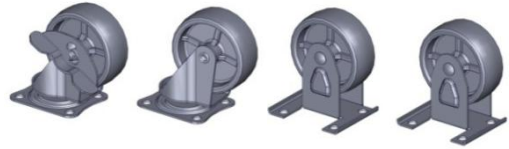

21

22

23

24

25 x6

26 x3

27

28

29

30

Package parts List
Lista de contenido del paquete
Liste des pièces de l'emballage

31

32

33 x3

Tools Needed / Herramientas necesarias/ Outillage Requis

Some parts come with Screws pre-installed.
Loosen and tighten for final assembly.

Algunas partes vienen con los tornillos pre instalados.
Afloje y apriete para el ensamble final.

Certaines pièces sont livrées avec les vis pré-installées.
Desserrez et resserrez pour l'assemblage final.