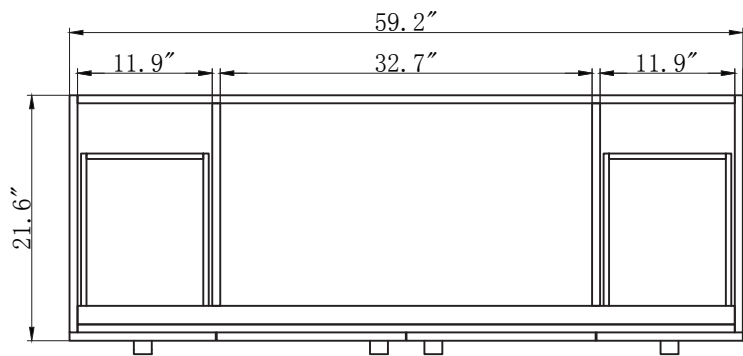

TOP

SIDE

BACK

**SPECIFICATIONS**

[www.virtuusa.com](http://www.virtuusa.com)

**SKU:** MD-457

REV1.13.18

**NOTES**