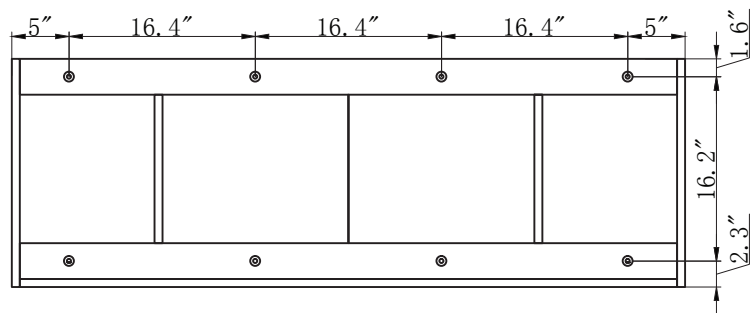

TOP

SIDE

BACK

**SPECIFICATIONS**

[www.virtuusa.com](http://www.virtuusa.com)

**SKU:** MD-457

REV1.13.18

**NOTES**