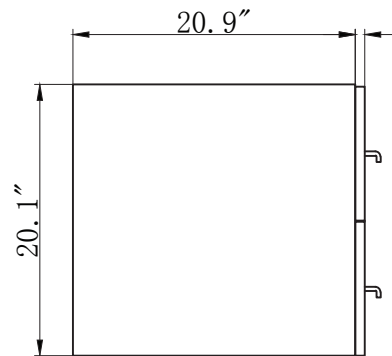

TOP

SIDE

BACK

**SPECIFICATIONS**

[www.virtuusa.com](http://www.virtuusa.com)

**SKU:** MD-457

REV1.13.18

**NOTES**