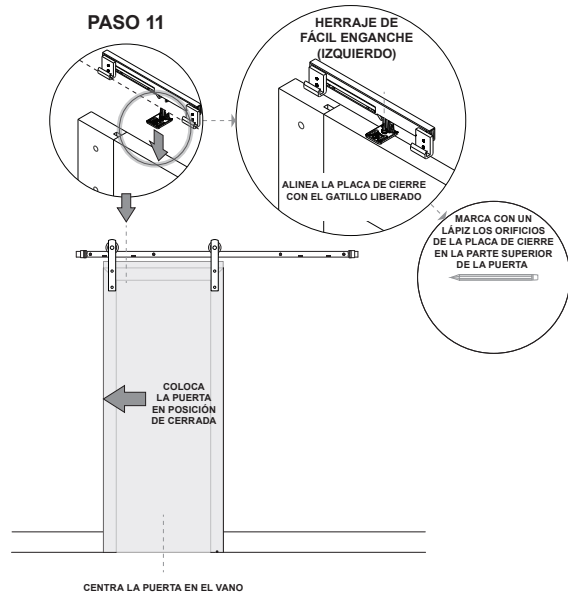

Para más información, visite www.renincorp.com.

®/™/MD/MC denotan marcas registradas por Renin. © Renin RENIN

RENIN

110 Walker Drive, Brampton, Ontario L6T 4H6, CANADÁ.

GUÍA DE INSTALACIÓN

PUERTA ESTILO COBERTIZO CON FÁCIL ENGANCHE Y CIERRE SUAVE

GUÍA DE INSTALACIÓN

PUERTA ESTILO COBERTIZO DE FÁCIL ENGANCHE Y CIERRE SUAVE

GUIDE D'INSTALLATION

ACCESSOIRE DE FERMETURE EN DOUCEUR EASY CLIP SOFT CLOSE POUR PORTE DE GRANGE

QUINCAILLERIE EASY
CLIP GAUCHE

QUINCAILLERIE EASY
CLIP DROITE

ACCESSOIRE DE FERMETURE EN DOUCEUR EASY CLIP SOFT CLOSE

Cette quincaillerie est conçue pour être montée au dos d'un rail plat existant de porte de grange. La quincaillerie gauche ou droite se monte respectivement aux extrémités du rail pour fournir un fonctionnement à fermeture en douceur et ouverture en douceur de la porte. Fixez solidement chaque quincaillerie en suivant les instructions pour assurer un emplacement idéal pour un fonctionnement optimal. Une fois qu'ils sont installés correctement, les deux éléments déclencheurs installés sur le dessus de la porte engageront chaque loquet de fermeture en douceur pour ralentir, puis arrêter la porte aux emplacements idéaux le long du rail. Remarque : L'installation d'éléments déclencheurs requiert le retrait des blocs anti-saut.