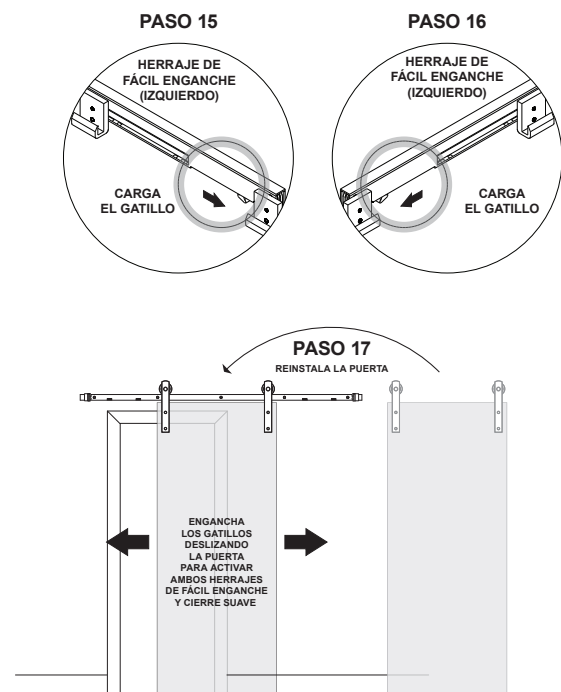

Para más información, visite www.renincorp.com.

®/™/MD/MC denotan marcas registradas por Renin. © Renin RENIN

RENIN

110 Walker Drive, Brampton, Ontario L6T 4H6, CANADÁ.

GUÍA DE INSTALACIÓN

PUERTA ESTILO COBERTIZO CON FÁCIL ENGANCHE Y CIERRE SUAVE

GUÍA DE INSTALACIÓN

PUERTA ESTILO COBERTIZO DE FÁCIL ENGANCHE Y CIERRE SUAVE

GUIDE D'INSTALLATION

ACCESSOIRE DE FERMETURE EN DOUCEUR EASY CLIP SOFT CLOSE POUR PORTE DE GRANGE

QUINCAILLERIE EASY
CLIP GAUCHE

QUINCAILLERIE EASY
CLIP DROITE

ACCESSOIRE DE FERMETURE EN DOUCEUR EASY CLIP SOFT CLOSE

Cette quincaillerie est conçue pour être montée au dos d'un rail plat existant de porte de grange. La quincaillerie gauche ou droite se monte respectivement aux extrémités du rail pour fournir un fonctionnement à fermeture en douceur et ouverture en douceur de la porte. Fixez solidement chaque quincaillerie en suivant les instructions pour assurer un emplacement idéal pour un fonctionnement optimal. Une fois qu'ils sont installés correctement, les deux éléments déclencheurs installés sur le dessus de la porte engageront chaque loquet de fermeture en douceur pour ralentir, puis arrêter la porte aux emplacements idéaux le long du rail. Remarque : L'installation d'éléments déclencheurs requiert le retrait des blocs anti-saut.