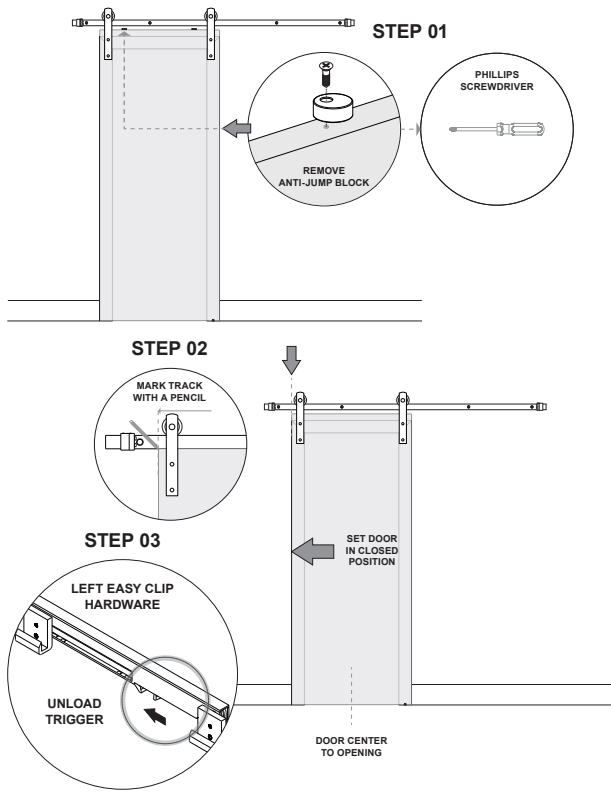

Please visit www.renincorp.com for more information.

®/™/MD/MC denote registered trademarks of Renin. ©Renin

RENIN

110 Walker Drive, Brampton, Ontario L6T 4H6 CANADA

INSTALLATION GUIDE

BARN DOOR EASY CLIP SOFT CLOSE

INSTALLATION GUIDE

BARN DOOR EASY CLIP SOFT CLOSE

GUÍA DE INSTALACIÓN

PUERTA ESTILO COBERTIZO CON FÁCIL ENGANCHE Y CIERRE SUAVE

HERRAJE DE FÁCIL
ENGANCHE (IZQUIERDO)

BDF960 (IZQUIERDO)

HERRAJE DE FÁCIL
ENGANCHE (DERECHO)

BDF960 (DERECHO)

CIERRE SUAVE Y FÁCIL EMGANCHE

Este herraje está diseñado para instalarse en la parte posterior de un riel plano de puerta estilo cobertizo existente. Los herrajes del lado izquierdo y derecho se instalan en los extremos del riel para garantizar que la puerta abra y cierre suavemente. Asegura cada herraje según las instrucciones para garantizar la ubicación ideal y el funcionamiento óptimo. Una vez instalada correctamente, ambos gatillos montados en la parte superior de la puerta se conectarán a sus respectivos sujetadores de cierre suave para reducir la velocidad de cierre de la puerta hasta detenerla en las posiciones ideales a lo largo del riel. Nota: Para instalar los gatillos es necesario quitar los discos anti-salto.