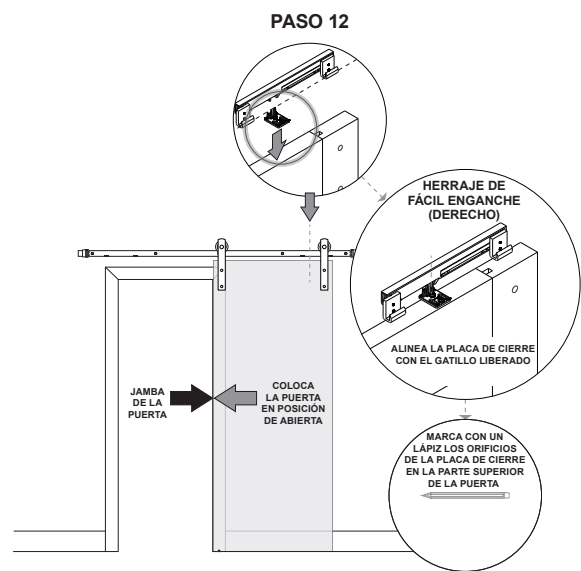

Para más información, visite www.renincorp.com.

®/™/MD/MC denotan marcas registradas por Renin. © Renin RENIN

RENIN

110 Walker Drive, Brampton, Ontario L6T 4H6, CANADÁ.

GUÍA DE INSTALACIÓN

PUERTA ESTILO COBERTIZO CON FÁCIL ENGANCHE Y CIERRE SUAVE

GUÍA DE INSTALACIÓN

PUERTA ESTILO COBERTIZO DE FÁCIL ENGANCHE Y CIERRE SUAVE

GUIDE D'INSTALLATION

ACCESSOIRE DE FERMETURE EN DOUCEUR EASY CLIP SOFT CLOSE POUR PORTE DE GRANGE

QUINCAILLERIE EASY
CLIP GAUCHE