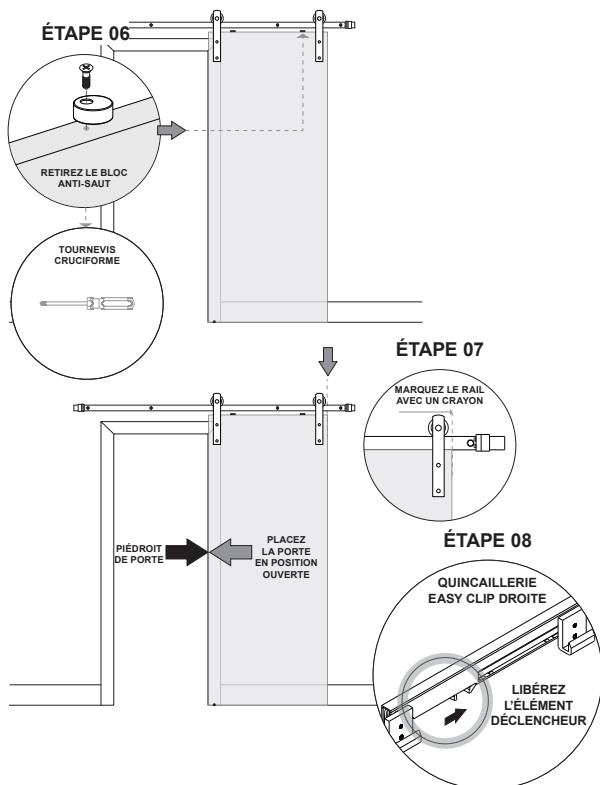

INSTALLATION GUIDE

BARN DOOR EASY CLIP SOFT CLOSE

LEFT EASY CLIP
HARDWARE

RIGHT EASY CLIP
HARDWARE

BDF960 (LEFT)

BDF960 (RIGHT)

EASY CLIP SOFT CLOSE

This hardware is designed to be mounted to the back of an existing Barn Door flat track. The left and right sided hardware are each mounted at the ends of the track to provide soft-close and soft-open operation of the door. Secure each hardware as instructed to ensure ideal location for optimal operation. Once installed correctly, both the triggers that have been installed to the top of the door will engage each soft close catch, slowing then stopping the door at the ideal locations across the track. **Note:** Installation of triggers require the removal of the anti-jump discs.

BDF960 (DERECHO)

CIERRE SUAVE Y FÁCIL EMGANCHE

Este herraje está diseñado para instalarse en la parte posterior de un riel plano de puerta estilo cobertizo existente. Los herrajes del lado izquierdo y derecho se instalan en los extremos del riel para garantizar que la puerta abra y cierre suavemente. Asegura cada herraje según las instrucciones para garantizar la ubicación ideal y el funcionamiento óptimo. Una vez instalada correctamente, ambos gatillos montados en la parte superior de la puerta se conectarán a sus respectivos sujetadores de cierre suave para reducir la velocidad de cierre de la puerta hasta detenerla en las posiciones ideales a lo largo del riel. Nota: Para instalar los gatillos es necesario quitar los discos anti-salto.

Visitez le site www.renincorp.com pour obtenir de plus amples renseignements.

®/™/MD/MC indiquent des marques déposées de Renin. ©Renin

RENIN

110 Walker Drive, Brampton, Ontario L6T 4H6 CANADA

GUIDE D'INSTALLATION

ACCESSOIRE DE FERMETURE EN DOUCEUR EASY CLIP SOFT CLOSE POUR PORTE DE GRANGE

GUIDE D'INSTALLATION

ACCESSOIRE DE FERMETURE EN DOUCEUR EASY CLIP SOFT CLOSE POUR PORTE DE GRANGE