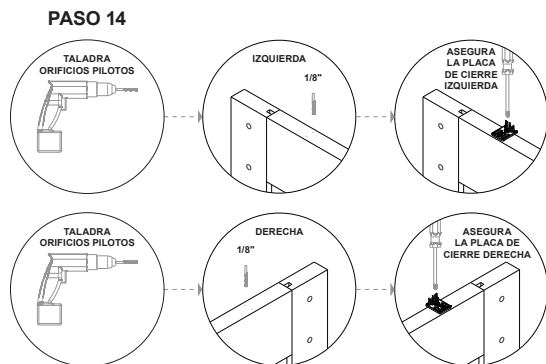

Para más información, visite www.renincorp.com.

®/™/MD/MC denotan marcas registradas por Renin. © Renin RENIN

RENIN

110 Walker Drive, Brampton, Ontario L6T 4H6, CANADÁ.

GUÍA DE INSTALACIÓN

PUERTA ESTILO COBERTIZO CON FÁCIL ENGANCHE Y CIERRE SUAVE

GUÍA DE INSTALACIÓN

PUERTA ESTILO COBERTIZO DE FÁCIL ENGANCHE Y CIERRE SUAVE

GUIDE D'INSTALLATION

ACCESSOIRE DE FERMETURE EN DOUCEUR EASY CLIP SOFT CLOSE POUR PORTE DE GRANGE

QUINCAILLERIE EASY
CLIP GAUCHE