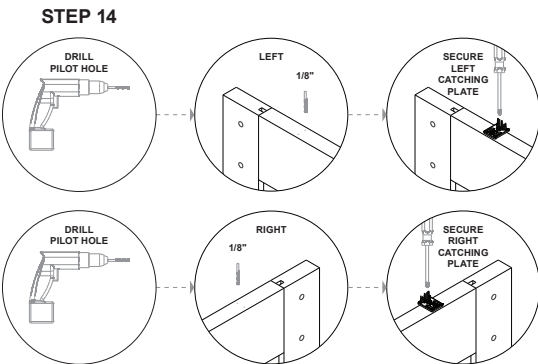

Please visit www.renincorp.com for more information.

®/™/MD/MC denote registered trademarks of Renin. ©Renin

RENIN

110 Walker Drive, Brampton, Ontario L6T 4H6 CANADA

INSTALLATION GUIDE

BARN DOOR EASY CLIP SOFT CLOSE

INSTALLATION GUIDE

BARN DOOR EASY CLIP SOFT CLOSE

GUÍA DE INSTALACIÓN

PUERTA ESTILO COBERTIZO CON FÁCIL ENGANCHE Y CIERRE SUAVE

HERRAJE DE FÁCIL
ENGANCHE (IZQUIERDO)

BDF960 (IZQUIERDO)

HERRAJE DE FÁCIL
ENGANCHE (DERECHO)

BDF960 (DERECHO)

CIERRE SUAVE Y FÁCIL EMGANCHE

Este herraje está diseñado para instalarse en la parte posterior de un riel plano de puerta estilo cobertizo existente. Los herrajes del lado izquierdo y derecho se instalan en los extremos del riel para garantizar que la puerta abra y cierre suavemente. Asegura cada herraje según las instrucciones para garantizar la ubicación ideal y el funcionamiento óptimo. Una vez instalada correctamente, ambos gatillos montados en la parte superior de la puerta se conectarán a sus respectivos sujetadores de cierre suave para reducir la velocidad de cierre de la puerta hasta detenerla en las posiciones ideales a lo largo del riel. Nota: Para instalar los gatillos es necesario quitar los discos anti-salto.