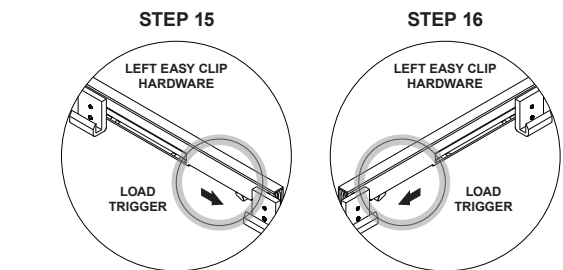

Please visit www.renincorp.com for more information.

®/™/MD/MC denote registered trademarks of Renin. ©Renin

RENIN

110 Walker Drive, Brampton, Ontario L6T 4H6 CANADA

INSTALLATION GUIDE

BARN DOOR EASY CLIP SOFT CLOSE

INSTALLATION GUIDE

BARN DOOR EASY CLIP SOFT CLOSE

GUÍA DE INSTALACIÓN

PUERTA ESTILO COBERTIZO CON FÁCIL ENGANCHE Y CIERRE SUAVE

HERRAJE DE FÁCIL
ENGANCHE (IZQUIERDO)

BDF960 (IZQUIERDO)

HERRAJE DE FÁCIL
ENGANCHE (DERECHO)

BDF960 (DERECHO)

CIERRE SUAVE Y FÁCIL EMGANCHE

Este herraje está diseñado para instalarse en la parte posterior de un riel plano de puerta estilo cobertizo existente. Los herrajes del lado izquierdo y derecho se instalan en los extremos del riel para garantizar que la puerta abra y cierre suavemente. Asegura cada herraje según las instrucciones para garantizar la ubicación ideal y el funcionamiento óptimo. Una vez instalada correctamente, ambos gatillos montados en la parte superior de la puerta se conectarán a sus respectivos sujetadores de cierre suave para reducir la velocidad de cierre de la puerta hasta detenerla en las posiciones ideales a lo largo del riel. Nota: Para instalar los gatillos es necesario quitar los discos anti-salto.