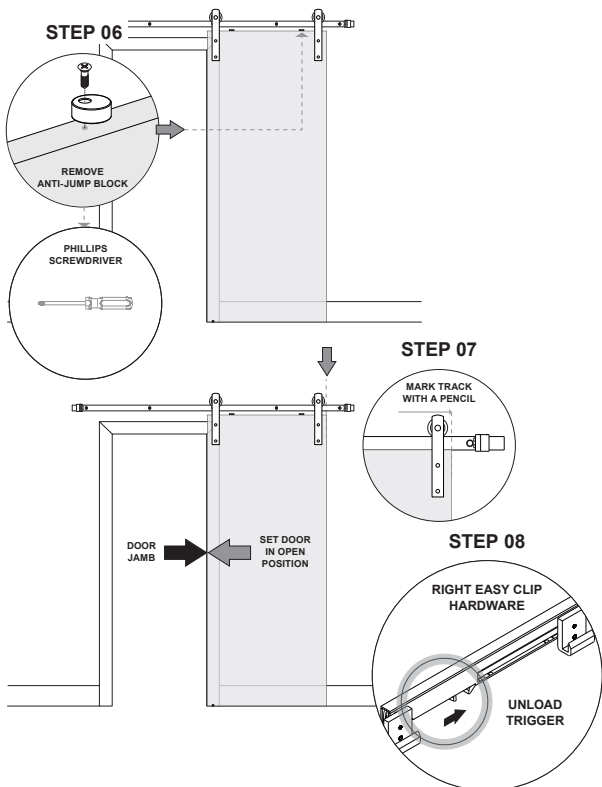

INSTALLATION GUIDE

BARN DOOR EASY CLIP SOFT CLOSE

LEFT EASY CLIP
HARDWARE

RIGHT EASY CLIP
HARDWARE

BDF960 (LEFT)

BDF960 (RIGHT)

EASY CLIP SOFT CLOSE

This hardware is designed to be mounted to the back of an existing Barn Door flat track. The left and right sided hardware are each mounted at the ends of the track to provide soft-close and soft-open operation of the door. Secure each hardware as instructed to ensure ideal location for optimal operation. Once installed correctly, both the triggers that have been installed to the top of the door will engage each soft close catch, slowing then stopping the door at the ideal locations across the track. **Note:** Installation of triggers require the removal of the anti-jump discs.

Please visit www.renincorp.com for more information.

®/™/MD/MC denote registered trademarks of Renin. ©Renin

RENIN

110 Walker Drive, Brampton, Ontario L6T 4H6 CANADA

INSTALLATION GUIDE

BARN DOOR EASY CLIP SOFT CLOSE

INSTALLATION GUIDE

BARN DOOR EASY CLIP SOFT CLOSE

GUÍA DE INSTALACIÓN

PUERTA ESTILO COBERTIZO CON FÁCIL ENGANCHE Y CIERRE SUAVE

HERRAJE DE FÁCIL
ENGANCHE (IZQUIERDO)

BDF960 (IZQUIERDO)

HERRAJE DE FÁCIL
ENGANCHE (DERECHO)

BDF960 (DERECHO)

CIERRE SUAVE Y FÁCIL EMGANCHE

Este herraje está diseñado para instalarse en la parte posterior de un riel plano de puerta estilo cobertizo existente. Los herrajes del lado izquierdo y derecho se instalan en los extremos del riel para garantizar que la puerta abra y cierre suavemente. Asegura cada herraje según las instrucciones para garantizar la ubicación ideal y el funcionamiento óptimo. Una vez instalada correctamente, ambos gatillos montados en la parte superior de la puerta se conectarán a sus respectivos sujetadores de cierre suave para reducir la velocidad de cierre de la puerta hasta detenerla en las posiciones ideales a lo largo del riel. Nota: Para instalar los gatillos es necesario quitar los discos anti-salto.