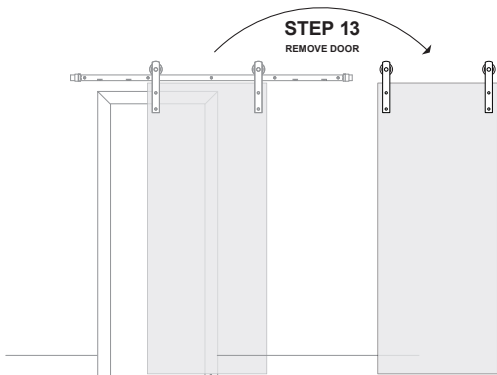

INSTALLATION GUIDE

BARN DOOR EASY CLIP SOFT CLOSE

GUÍA DE INSTALACIÓN

PUERTA ESTILO COBERTIZO CON FÁCIL ENGANCHE Y CIERRE SUAVE

HERRAJE DE FÁCIL
ENGANCHE (IZQUIERDO)

BDF960 (IZQUIERDO)

HERRAJE DE FÁCIL
ENGANCHE (DERECHO)

BDF960 (DERECHO)

CIERRE SUAVE Y FÁCIL EMGANCHE

Este herraje está diseñado para instalarse en la parte posterior de un riel plano de puerta estilo cobertizo existente. Los herrajes del lado izquierdo y derecho se instalan en los extremos del riel para garantizar que la puerta abra y cierre suavemente. Asegura cada herraje según las instrucciones para garantizar la ubicación ideal y el funcionamiento óptimo. Una vez instalada correctamente, ambos gatillos montados en la parte superior de la puerta se conectarán a sus respectivos sujetadores de cierre suave para reducir la velocidad de cierre de la puerta hasta detenerla en las posiciones ideales a lo largo del riel. Nota: Para instalar los gatillos es necesario quitar los discos anti-salto.