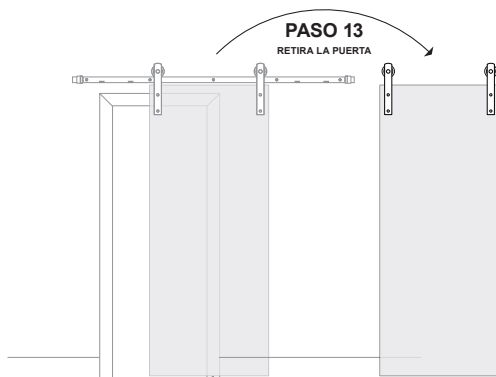

Para más información, visite www.renincorp.com.

®/™/MD/MC denotan marcas registradas por Renin. © Renin RENIN

RENIN

110 Walker Drive, Brampton, Ontario L6T 4H6, CANADÁ.

GUÍA DE INSTALACIÓN

PUERTA ESTILO COBERTIZO CON FÁCIL ENGANCHE Y CIERRE SUAVE

GUÍA DE INSTALACIÓN

PUERTA ESTILO COBERTIZO DE FÁCIL ENGANCHE Y CIERRE SUAVE

GUIDE D'INSTALLATION

ACCESSOIRE DE FERMETURE EN DOUCEUR EASY CLIP SOFT CLOSE POUR PORTE DE GRANGE

QUINCAILLERIE EASY
CLIP GAUCHE