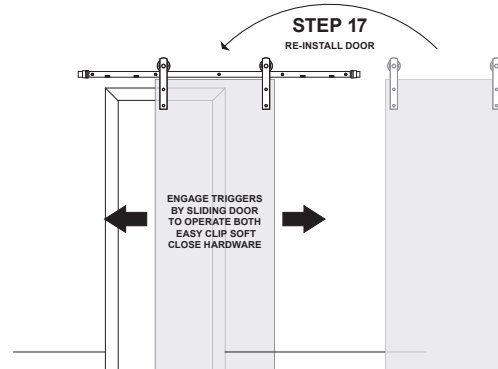

Please visit www.renincorp.com for more information.

®/™/MD/MC denote registered trademarks of Renin. ©Renin

RENIN

110 Walker Drive, Brampton, Ontario L6T 4H6 CANADA

INSTALLATION GUIDE

BARN DOOR EASY CLIP SOFT CLOSE

INSTALLATION GUIDE

BARN DOOR EASY CLIP SOFT CLOSE

GUÍA DE INSTALACIÓN

PUERTA ESTILO COBERTIZO CON FÁCIL ENGANCHE Y CIERRE SUAVE

HERRAJE DE FÁCIL
ENGANCHE (IZQUIERDO)

BDF960 (IZQUIERDO)

HERRAJE DE FÁCIL
ENGANCHE (DERECHO)

BDF960 (DERECHO)

CIERRE SUAVE Y FÁCIL EMGANCHE

Este herraje está diseñado para instalarse en la parte posterior de un riel plano de puerta estilo cobertizo existente. Los herrajes del lado izquierdo y derecho se instalan en los extremos del riel para garantizar que la puerta abra y cierre suavemente. Asegura cada herraje según las instrucciones para garantizar la ubicación ideal y el funcionamiento óptimo. Una vez instalada correctamente, ambos gatillos montados en la parte superior de la puerta se conectarán a sus respectivos sujetadores de cierre suave para reducir la velocidad de cierre de la puerta hasta detenerla en las posiciones ideales a lo largo del riel. Nota: Para instalar los gatillos es necesario quitar los discos anti-salto.