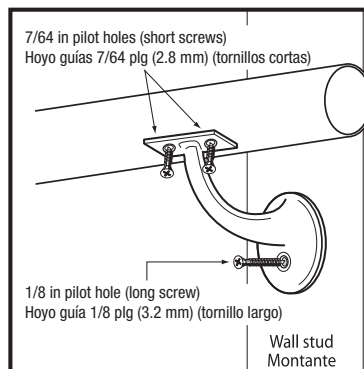

Ideal for supporting handrails. Brackets must be securely fastened to wall studs for proper installation. Handrail bracket supports a weight limit of 250 lbs per bracket.

INSTRUCTIONS:

1. Locate wall stud and position handrail bracket in desired location. Mark screw hole location.
2. Drill 1/8 in pilot hole for bracket and 7/64 in pilot hole for rail.
3. Install into wall stud using #12 x 2 in screws.
4. Secure handrail using #10 x 1 in screws.

NOTE: Bracket must be installed vertically. Spacing between brackets should not exceed 48 in. Handrail should not extend more than 24 in beyond final bracket.

Ideal para sostener pasamanos. Para una instalación correcta, los soportes deben estar ajustados de manera segura a las vigas de la pared. Soporte para pasamanos soportan un peso límite de 250 lbs (113.3 kg) por soporte.

INSTRUCCIONES:

1. Ubica la viga de pared y coloca el soporte del pasamano en el lugar deseado. Marca las ubicaciones de los orificios para los tornillos.
2. Taladra un orificio piloto de 1/8 plg (3.2 mm) para colocar el soporte y orificios piloto de 7/64 plg (2.8 mm) para el riel.
3. Instálalo en la viga de pared usando los tornillos núm. #12 x 2 plg (5.1 cm).
4. Asegura el pasamano usando los tornillos núm. #10 x 1 plg (2.5 cm).

NOTA: Los soportes se deben instalar verticalmente. La distancia entre soportes no debe exceder las 48 plg (1.2 m). El pasamanos no debe pasarse más de 24 plg (61.0 cm) del soporte final.

WARNING:
WEAR SAFETY GOGGLES
USER AND BYSTANDER

ADVERTENCIA:
EL USUARIO Y PERSONAS EN
LAS CERCANÍAS DEBEN
USAR GAFAS DE SEGURIDAD

WARNING: This product contains chemicals known to the State of California to cause cancer and birth defects or other reproductive harm.

ADVERTENCIA: Este producto contiene químicos que el estado de California reconoce como causantes de cáncer, malformaciones congénitas y otros daños al sistema reproductor.

**MADE IN CHINA
HECHO EN CHINA**

**DISTRIBUTED BY
DISTRIBUIDO POR:**

**HOME DEPOT
2455 PACES FERRY RD., N.W.
ATLANTA, GA 30339
HOMEDEPOT.COM**

**Recycle
Recicla**