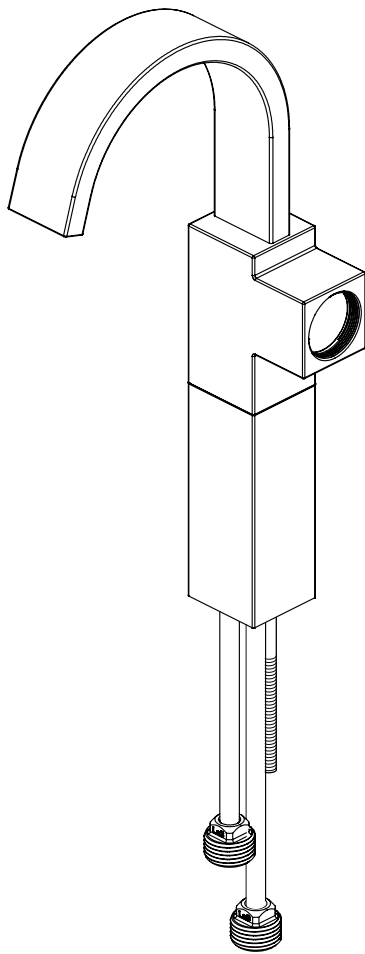

Model/Modelo/Modèle
553LF & 753LF
Series/Series/Seria
Vero®

RP76571
Stream Straightener
Enderezador del Chorro
Concentrateur de Jet

3.
RP51737
RP51737-1.2
Flow Restrictor, O-ring &
Brass Insert
Restrictor de Flujo ,Anillo "O"
y Parte Movable de Bronce
Restricteur d'écoulement, Joint
Torique et insertion de laiton

2.
RP50265
Valve Cartridge
Válvula de Cartucho
Cartouche

RP63348▲
Handle Kit
Juego de herrajes
de la Manija
Manette en kit

1. **RP52665**
Bonnet Nut & Cap
Bonete Tapón y Tapa
Chapeau et Chapeau

RP73838
553LF-GPM
(1.0 GPM)
Flow Restrictor
Restrictor de Flujo
Restricteur d'écoulement

RP51095▲
Set Screw & Button
Tornillo de Ajuste y Botón
Vis de Calage et Bouton

RP63347▲
Flange & Gasket (1 Hole)
Reborde y Empaque (1 agujeros)
Collerette et joint (1 trous)

RP63970▲
Escutcheon with Gasket (3 Hole)
for 553LF Series (not supplied)
Chapetón y Empaque (3 agujeros)
para 553LF Series (no incluidas)
Boîtier et Joint (3 trous)
pour 553LF Seria (non fournis)

72172▲
Push Pop-UP without Overflow
(Not included)
Control de rebose sin desagües manuales
(No incluido)
Renvoi mécanique à poussoir sans
trop-plein
(Non inclus)

Springloaded Pop-up
(For model 553LF only)
Automático a resorte
(Para modelo 553LF sólo)
Bouton à ressort pour
(Pour modèle 553LF seulement)