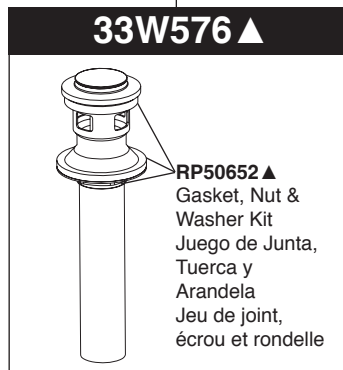

2.
RP50265
Valve Cartridge
Válvula de Cartucho
Cartouche

RP63348▲
Handle Kit
Juego de herrajes
de la Manija
Manette en kit

1. **RP52665**
Bonnet Nut & Cap
Bonete Tapón y Tapa
Chapeau et Chapeau

RP73838
553LF-GPM
(1.0 GPM)
Flow Restrictor
Restrictor de Flujo
Restricteur d'écoulement

RP51095▲
Set Screw & Button
Tornillo de Ajuste y Botón
Vis de Calage et Bouton

RP63347▲
Flange & Gasket (1 Hole)
Reborde y Empaque (1 agujeros)
Collerette et joint (1 trous)

RP63970▲
Escutcheon with Gasket (3 Hole)
for 553LF Series (not supplied)
Chapetón y Empaque (3 agujeros)
para 553LF Series (no incluidas)
Boîtier et Joint (3 trous)
pour 553LF Seria (non fournis)

72172▲
Push Pop-UP without Overflow
(Not included)
Control de rebose sin desagües manuales
(No incluido)
Renvoi mécanique à poussoir sans
trop-plein
(Non inclus)

Springloaded Pop-up
(For model 553LF only)
Automático a resorte
(Para modelo 553LF sólo)
Bouton à ressort pour
(Pour modèle 553LF seulement)

72173▲
Push Pop-UP with Overflow
(Not included)
Control de rebose para
desagües manuales
(No incluido)
Renvoi mécanique à poussoir avec
trop-plein
(Non inclus)

▲ Specify Finish
Especifique el acabado
Précisez la Finition