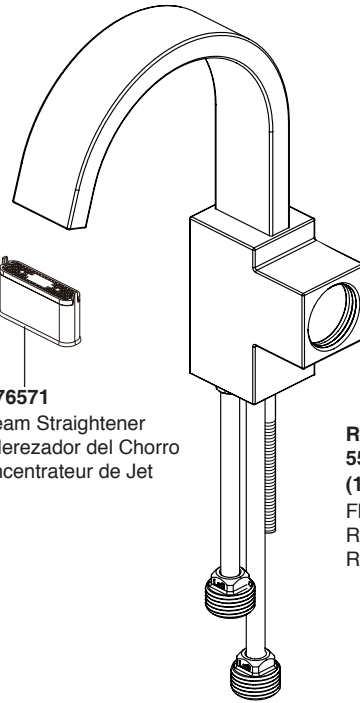

Model/Modelo/Modèle
553LF & 753LF
Series/Series/Seria
Vero®

RP76571
Stream Straightener
Enderezador del Chorro
Concentrateur de Jet

3.
RP51737
RP51737-1.2
Flow Restrictor, O-ring &
Brass Insert
Restrictor de Flujo ,Anillo "O"
y Parte Movable de Bronce
Restricteur d'écoulement, Joint
Torique et insertion de laiton

2.
RP50265
Valve Cartridge
Válvula de Cartucho
Cartouche

RP63348▲
Handle Kit
Juego de herrajes
de la Manija
Manette en kit

1. **RP52665**
Bonnet Nut & Cap
Bonete Tapón y Tapa
Chapeau et Chapeau

RP73838
553LF-GPM
(1.0 GPM)
Flow Restrictor
Restrictor de Flujo
Restricteur d'écoulement

RP51095▲
Set Screw & Button
Tornillo de Ajuste y Botón
Vis de Calage et Bouton

RP63347▲
Flange & Gasket (1 Hole)
Reborde y Empaque (1 agujeros)
Collerette et joint (1 trous)

RP63970▲
Escutcheon with Gasket (3 Hole)
for 553LF Series (not supplied)
Chapetón y Empaque (3 agujeros)
para 553LF Series (no incluidas)
Boîtier et Joint (3 trous)
pour 553LF Seria (non fournis)

33W576▲

RP50652▲
Gasket, Nut &
Washer Kit
Juego de Junta,
Tuerca y
Arandela
Jeu de joint,
écrou et rondelle

RP47029
Bracket
Abrazadera
Support

RP47030
Nut & Wrench Assembly
Ensamble de Tuerca y Llave
Écrou et clé