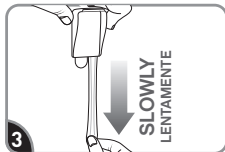

Stretch each strip slowly against the wall at least 15 inches to release.

Estire cada tira lentamente contra la pared por lo menos 38 cm para soltar.

Hanger can be reused with Command® Bath Large Refill Strips.

El perchero se puede volver a usar con las tiras de baño grandes de repuesto Command®.