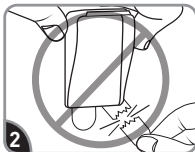

Never pull the strip towards you! Always pull straight down.

¡Nunca jale la tira hacia usted! Siempre jale directamente hacia abajo.