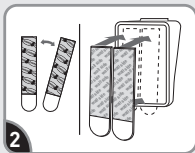

Separate strips. Remove red liners. Press adhesive to hanger.

Separe las tiras. Retire los protectores rojos. Presione el adhesivo contra el perchero.