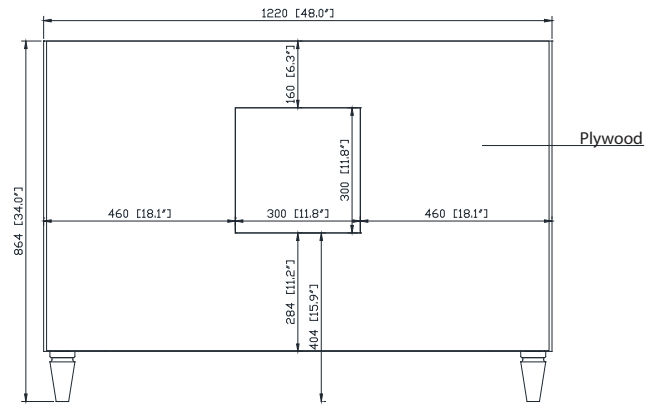

Avanity

LAYLA-V48-WT

Features

- Solid birch wood frame
- Plywood panels
- 2 soft-close doors
- 6 soft-close drawers
- 1 interior shelf
- Blue finish hardware
- Adjustable height levelers

Caractéristiques

- Cadre en bois de bouleau massif
- Panneau de contreplaqué
- 2 portes à fermeture douce
- 6 tiroirs à fermeture douce
- 1 étagère intérieure
- Quincaillerie au finior bleu
- Patins réglables en hauteur

Colors / Couleurs

- White / Blanc

Nominal Dimension / Dimension Nominale

- 48W x 21.5D x 34H inches | 1220 x 546 x 864 mm

Product Diagrams / Diagrammes Produit

Front / Devant

Back / Derrière

Side / Côté

Nominal Dimension

- 49W x 22D x 1H inches
- 1245 x 560 x 25 mm

Related Items

Sink	CUM18WT	CUM18LN	
Vanity	BRENTWOOD-V49	LEXINGTON-V48	LOFT-V48
	MADISON-V48	MODERO-V48	THOMPSON-V49

Product Diagrams

Avanity

CUM18LN / CUM18WT

Features

- Vitreous China
- Undermount application
- 1.8 in. drain opening
- Overflow outlet

Colors / Finishes

- LN - Linen
- WT - White

Nominal Dimension

- 18.1W x 15D x 7.9H inches
- 458 x 380 x 200 mm

Components