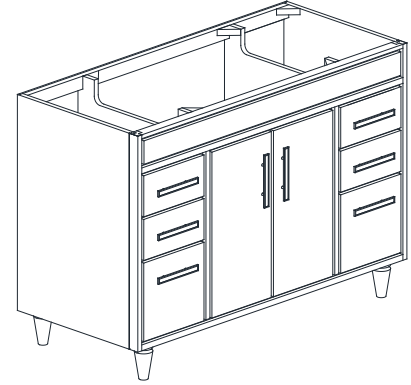

Avanity

LAYLA-V48-WT

Features

- Solid birch wood frame
- Plywood panels
- 2 soft-close doors
- 6 soft-close drawers
- 1 interior shelf
- Blue finish hardware
- Adjustable height levelers

Caractéristiques

- Cadre en bois de bouleau massif
- Panneau de contreplaqué
- 2 portes à fermeture douce
- 6 tiroirs à fermeture douce
- 1 étagère intérieure
- Quincaillerie au finior bleu
- Patins réglables en hauteur

Colors / Couleurs

- White / Blanc

Nominal Dimension / Dimension Nominale

- 48W x 21.5D x 34H inches | 1220 x 546 x 864 mm

Product Diagrams / Diagrammes Produit

Front / Devant

Back / Derrière

Side / Côté

Nominal Dimension

- 49W x 22D x 1H inches
- 1245 x 560 x 25 mm

Related Items

Sink	CUM18WT	CUM18LN	
Vanity	BRENTWOOD-V49	LEXINGTON-V48	LOFT-V48
	MADISON-V48	MODERO-V48	THOMPSON-V49

Product Diagrams

Avanity

CUM18LN / CUM18WT

Features

- Vitreous China
- Undermount application
- 1.8 in. drain opening
- Overflow outlet

Colors / Finishes

- LN - Linen
- WT - White

Nominal Dimension

- 18.1W x 15D x 7.9H inches
- 458 x 380 x 200 mm

Components