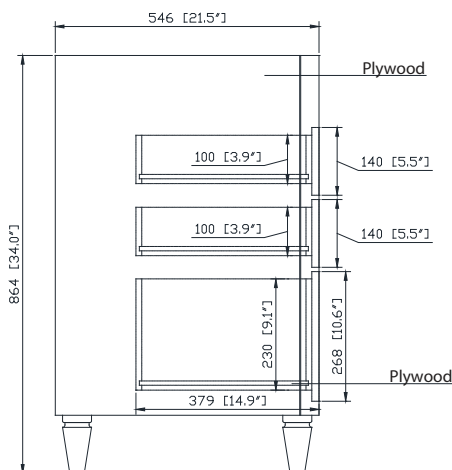

Avanity

LAYLA-V48-WT

Features

- Solid birch wood frame
- Plywood panels
- 2 soft-close doors
- 6 soft-close drawers
- 1 interior shelf
- Blue finish hardware
- Adjustable height levelers

Caractéristiques

- Cadre en bois de bouleau massif
- Panneau de contreplaqué
- 2 portes à fermeture douce
- 6 tiroirs à fermeture douce
- 1 étagère intérieure
- Quincaillerie au finior bleu
- Patins réglables en hauteur

Colors / Couleurs

- White / Blanc

Nominal Dimension / Dimension Nominale

- 48W x 21.5D x 34H inches | 1220 x 546 x 864 mm

Product Diagrams / Diagrammes Produit

Front / Devant

Back / Derrière

Side / Côté

Nominal Dimension

- 49W x 22D x 1H inches
- 1245 x 560 x 25 mm

Related Items

Sink	CUM18WT	CUM18LN	
Vanity	BRENTWOOD-V49	LEXINGTON-V48	LOFT-V48
	MADISON-V48	MODERO-V48	THOMPSON-V49

Product Diagrams

Avanity

CUM18LN / CUM18WT

Features

- Vitreous China
- Undermount application
- 1.8 in. drain opening
- Overflow outlet

Colors / Finishes

- LN - Linen
- WT - White

Nominal Dimension

- 18.1W x 15D x 7.9H inches
- 458 x 380 x 200 mm

Components