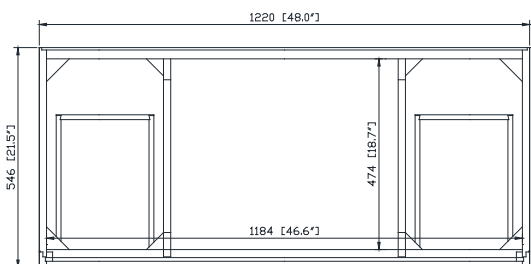

Avanity

LAYLA-V48-WT

Features

- Solid birch wood frame
- Plywood panels
- 2 soft-close doors
- 6 soft-close drawers
- 1 interior shelf
- Blue finish hardware
- Adjustable height levelers

Caractéristiques

- Cadre en bois de bouleau massif
- Panneau de contreplaqué
- 2 portes à fermeture douce
- 6 tiroirs à fermeture douce
- 1 étagère intérieure
- Quincaillerie au finior bleu
- Patins réglables en hauteur

Colors / Couleurs

- White / Blanc

Nominal Dimension / Dimension Nominale

- 48W x 21.5D x 34H inches | 1220 x 546 x 864 mm

Product Diagrams / Diagrammes Produit

Front / Devant

Back / Derrière

Side / Côté

Nominal Dimension

- 49W x 22D x 1H inches
- 1245 x 560 x 25 mm

Related Items

Sink	CUM18WT	CUM18LN	
Vanity	BRENTWOOD-V49	LEXINGTON-V48	LOFT-V48
	MADISON-V48	MODERO-V48	THOMPSON-V49

Product Diagrams

Avanity

CUM18LN / CUM18WT

Features

- Vitreous China
- Undermount application
- 1.8 in. drain opening
- Overflow outlet

Colors / Finishes

- LN - Linen
- WT - White

Nominal Dimension

- 18.1W x 15D x 7.9H inches
- 458 x 380 x 200 mm

Components