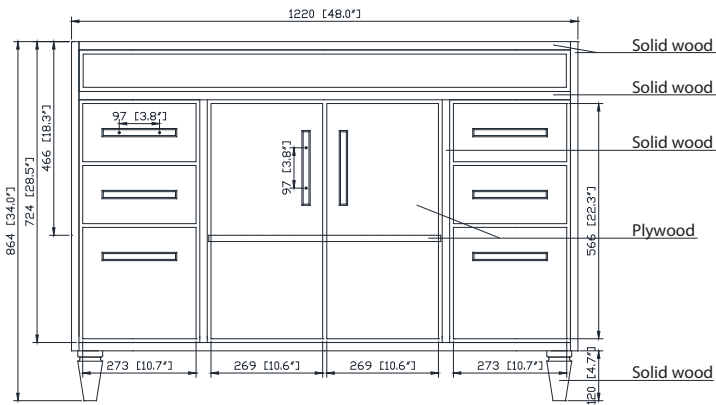

Avanity

LAYLA-V48-WT

Features

- Solid birch wood frame
- Plywood panels
- 2 soft-close doors
- 6 soft-close drawers
- 1 interior shelf
- Blue finish hardware
- Adjustable height levelers

Caractéristiques

- Cadre en bois de bouleau massif
- Panneau de contreplaqué
- 2 portes à fermeture douce
- 6 tiroirs à fermeture douce
- 1 étagère intérieure
- Quincaillerie au finior bleu
- Patins réglables en hauteur

Colors / Couleurs

- White / Blanc

Nominal Dimension / Dimension Nominale

- 48W x 21.5D x 34H inches | 1220 x 546 x 864 mm

Product Diagrams / Diagrammes Produit

Front / Devant

Back / Derrière

Side / Côté

Nominal Dimension

- 49W x 22D x 1H inches
- 1245 x 560 x 25 mm

Related Items

Sink	CUM18WT	CUM18LN	
Vanity	BRENTWOOD-V49	LEXINGTON-V48	LOFT-V48
	MADISON-V48	MODERO-V48	THOMPSON-V49

Product Diagrams

Avanity

CUM18LN / CUM18WT

Features

- Vitreous China
- Undermount application
- 1.8 in. drain opening
- Overflow outlet

Colors / Finishes

- LN - Linen
- WT - White

Nominal Dimension

- 18.1W x 15D x 7.9H inches
- 458 x 380 x 200 mm

Components