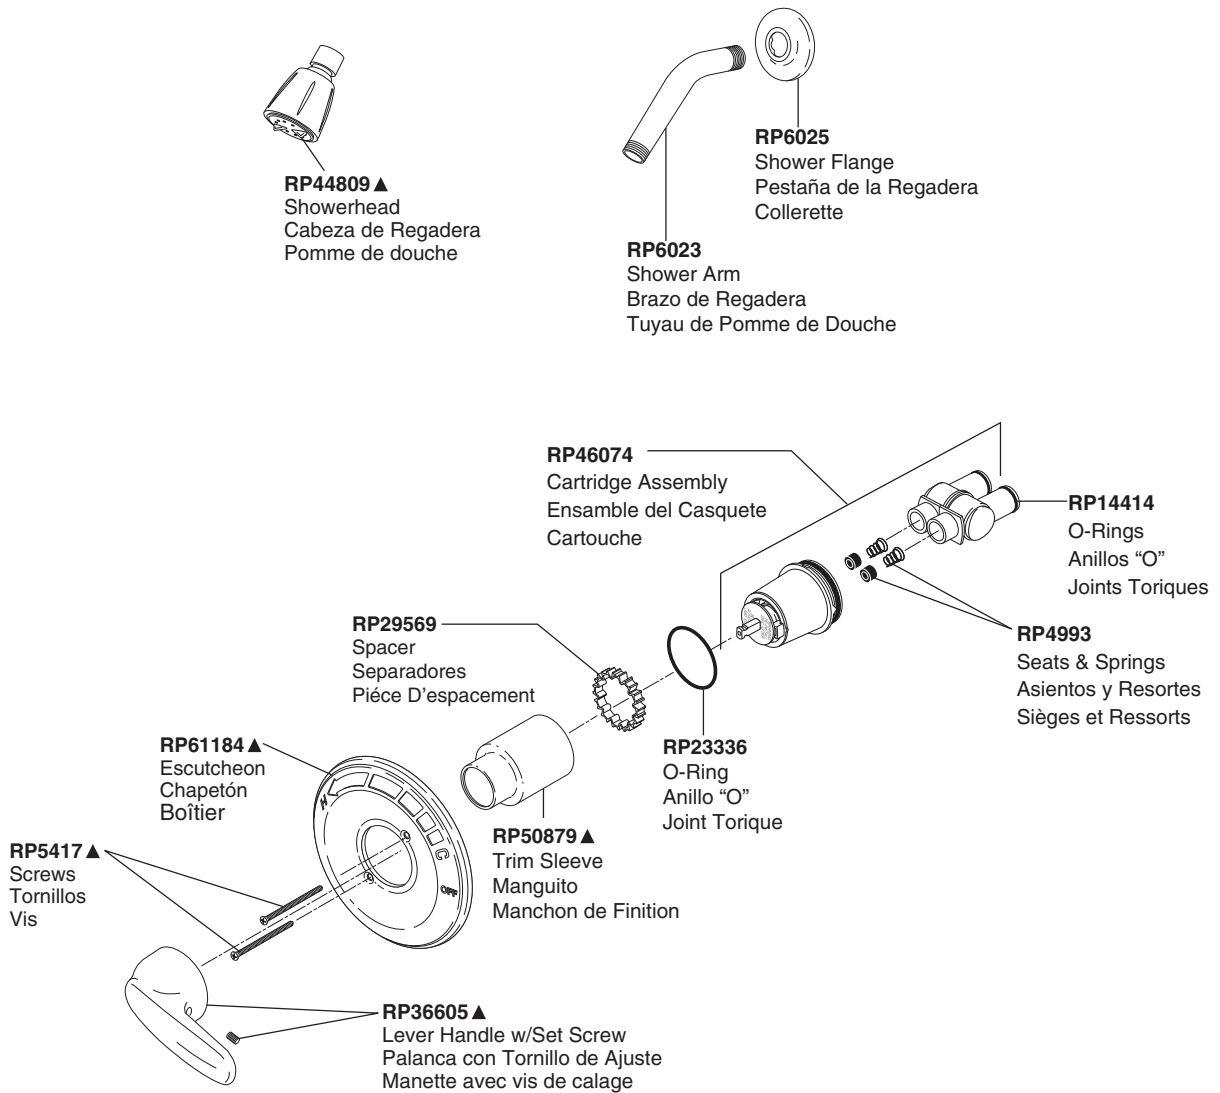

# Foundations® Tub/Shower Trim Garniture pour Bain/Douche Foundations®

Adorno Foundations® para Bañera/Ducha

Models/Modelos/Modèles BT13010, BT13210 & BT13410 Series/Series/Seria

**RP64722 ▲**  
Tub Spout / Non Diverter / Slip-on  
Tubo de Salida para Bañera / Sin Desviador / Deslizable  
Bec / Sans Dérivation / D'un bec coulissant

**RP64721**  
Tub Spout-Diverter / Slip-on  
Tubo de Salida para Bañera-Desviador/ Deslizable  
Bec de baignoire avec dérivation / D'un bec coulissant