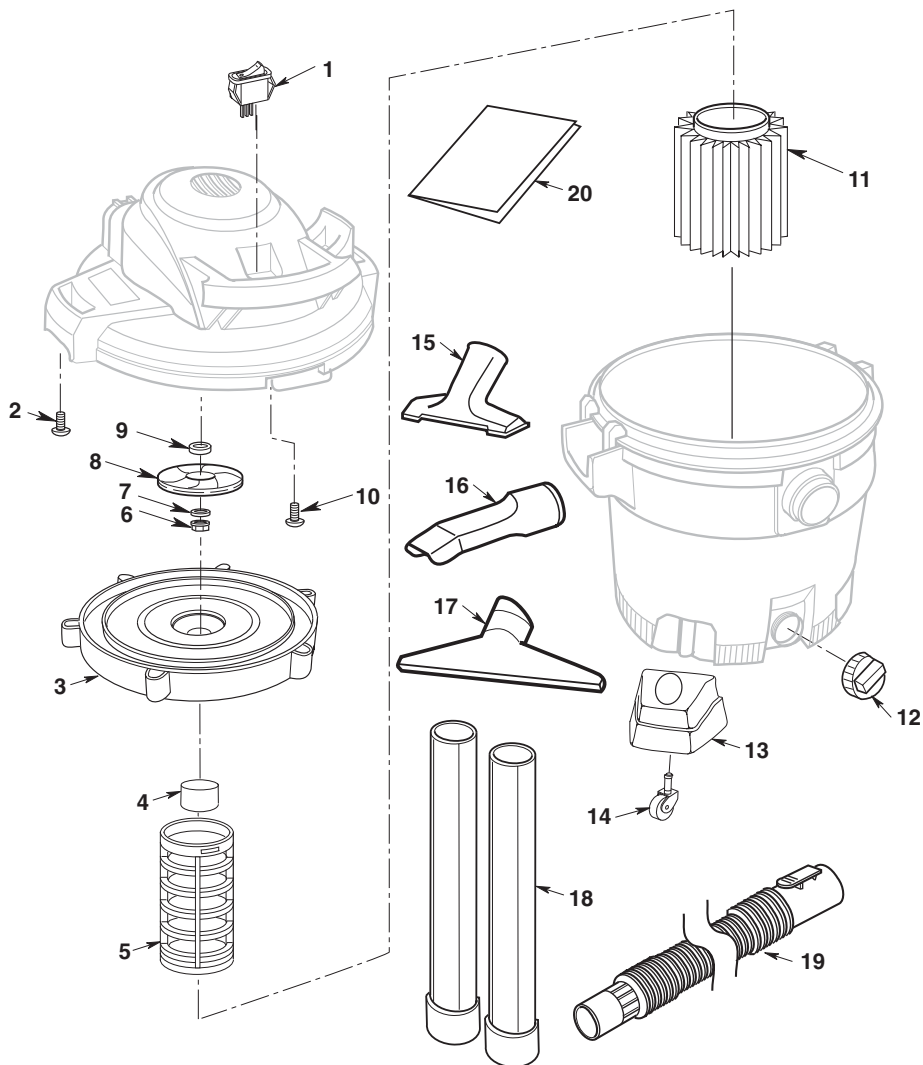

Piezas de repuesto

Aspiradora para mojado/seco de 12 galones EE.UU. El número de catálogo WD1270 incluye los números de modelo WD12701/WD1270EXO

Las piezas RIDGID se encuentran disponibles en línea conectándose a www.ridgidparts.com

Pida siempre por número de pieza —no por número de clave

ADVERTENCIA

SERVICIO DE AJUSTES Y REPARACIONES DE UNA ASPIRADORA PARA MOJADO/SECO CON AISLAMIENTO DOBLE

En una aspiradora para mojado/seco con aislamiento doble se proporcionan dos sistemas de aislamiento en vez de conexión a tierra. No se proporciona ningún medio de conexión a tierra en un aparato electrodoméstico con aislamiento doble, ni se debe añadir a éste ningún medio de conexión a tierra. El servicio de ajustes y reparaciones de una aspiradora para mojado/seco con aislamiento doble requiere extremado cuidado y conocimiento del sistema, y debe ser realizado únicamente por personal de servicio competente. Las piezas de repuesto para la aspiradora para mojado/seco con aislamiento doble deben ser idénticas a las piezas que reemplazan. La aspiradora para mojado/seco con aislamiento doble está marcada con las palabras "DOUBLE INSULATED" (con aislamiento doble) y puede que el símbolo (un cuadrado dentro de un cuadrado) también esté marcado en los aparatos.

Para reducir el riesgo de lesiones por causa de descargas eléctricas, desenchufe el cordón de energía antes de hacer servicio de ajustes y reparaciones a las piezas eléctricas de la aspiradora para mojado/seco.

No. de clave	Número de modelo WD12701	Número de modelo WD1270EXO	Descripción
1	832086	832086	Interruptor oscilante
2	820563-4	820563-4	* Tornillo de cabeza troncocónica serrada tipo "AB" 10 x 3/4
3	833185	833185	Colector
4	823200A	823200A	Flotador
5	823201-3	823201-3	Jaula del filtro
6	826817	826817	Tuerca hexagonal con pestaña 5/16-18
7	315534-1	315534-1	Arandela
8	818413-3	818413-2	Rueda del soplador
9	818961	818961	Separador
10	820563-7	820563-7	* Tornillo de cabeza troncocónica serrada tipo "AB" 10 x 3/4
11	VF4000	VF4000	† Filtro Qwik Lock™
12	73185	73185	Tapa del drenaje
13	828833	828833	Pata para ruedecilla con área de almacenamiento
14	73137	73137	† Ruedecilla
15	VT2509	VT2509	† Boquilla utilitaria
16	VT2503	VT2503	† Boquilla para auto
17	VT2510	VT2510	Boquilla para mojado
18	VT2508	VT2508	† Tubos extensores
19	826356-5	826356-5	Ensamblaje de la manguera
20	SP6765	SP6765	Manual del usuario

* Artículo de herraje estándar. Puede comprarse localmente.

† Estas piezas de repuesto se encuentran disponibles en el establecimiento donde compró la aspiradora.

Piezas de repuesto (continuación)

Aspiradora para mojado/seco de 12 galones EE.UU.
El número de catálogo WD1270 incluye los números de modelo
WD12701/WD1270EX0

Las piezas RIDGID se encuentran disponibles en línea conectándose a www.ridgidparts.com