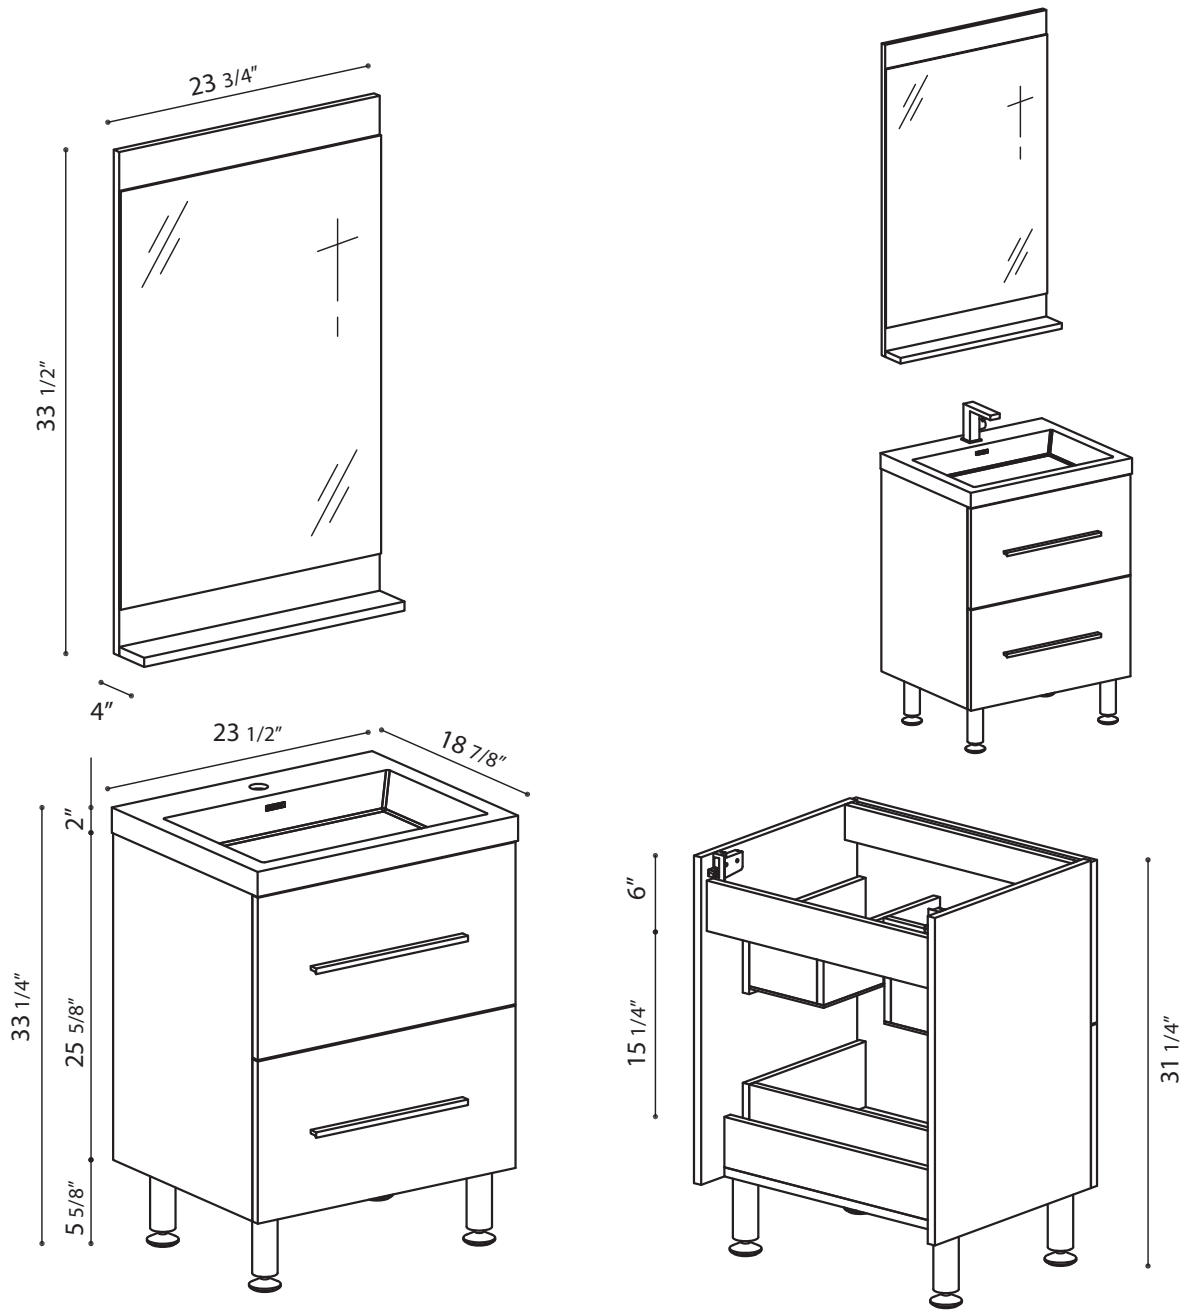

Ripley Collection AT-8080 24" Modern Bathroom Vanity

Base Box Dimensions W: 26" H: 28" D: 21" G.W: 70 lbs

Basin Box Dimensions W: 26" H: 8" D: 22" G.W: 35 lbs

Mirror Box Dimensions W: 42" H: 25" D: 3" G.W: 35 lbs