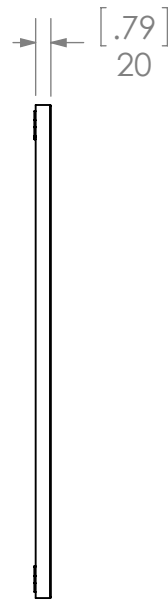

Back View

Top View

Front View

Side View

Isometric View

ITEM:	<b>WTWM26-WH WTWM26-ST WTWM26-CR WTWM26-CH</b>	REV	<b>A</b>
NAME	<b>Wall Mirror Westcourt</b>		

MATERIAL:	<b>German Beech 4/4 - MDF 3mm</b>
-----------	---------------------------------------

<b>Propiedad y Confidencialidad</b> La información contenida en este dibujo es puramente propiedad de <i>Woodcrafters Home Products LLC</i> . Queda prohibida cualquier reproducción parcial o total sin el permiso por escrito de <i>Woodcrafters Home Product LLC</i> .	DWR	JCNV	04/03/18
	REV	ING	04/03/18
	APP	R&D	04/03/18
SCALE: 1:10	MODEL:	<b>Westcourt</b>	