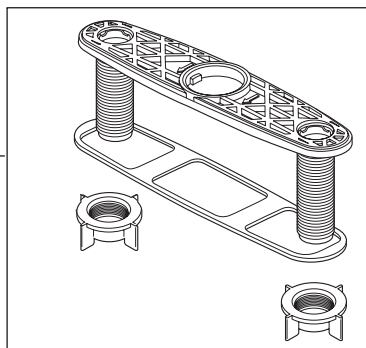

RP13938
O-Rings (2)
Anillos O (2)
Joints torique (2)

RP53996
Tube Clip
Sujetador del Tubo
Agrafe du tube

RP53997
Diverter Clip
Sujetador del Desviador
Agrafe de l'inverseur

RP10345
O-Ring
Anillo O
Joint torique

RP54269
Spray Cap & O-Ring
Casquillo del aerosol y Anillo O
Chapeau de jet et Joint torique

RP64077
Nest
Jerarquía
Nid

RP64076▲
Escutcheon
Chapetón
Boîtier

RP51243
Gaskets
Empaques
Joints

RP50952
Plastic Sleeves
Mangas Plásticas
Manchons en
plastique

RP44650
Gasket & Base Plate, Locknuts
Empaque y Placa de Base,
Contratuercas
Joint, Plat et Plaque Definition,
Écrous de Blocage

RP63263
Adapters
3/8"-24 UNEF to 1/2"-20 UN &
3/8"-24 UNEF to 1/2"-14 NPSM
Adaptadors
3/8"-24 UNEF a 1/2"-20 UN &
3/8"-24 UNEF a 1/2"-14 NPSM
Adaptateurs
3/8 po-24 UNEF à 1/2 po-20 UN et
3/8 po-24 UNEF à 1/2 po-14 NPSM