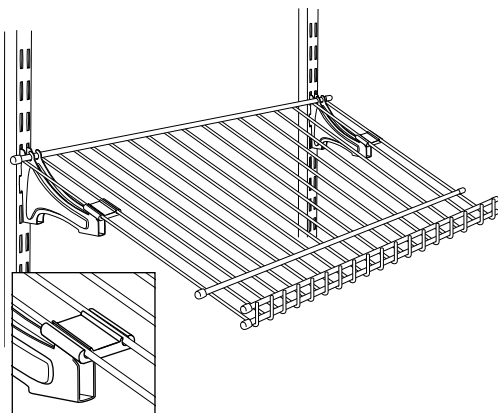

1

2

Manufacturer reserves the right to change specifications without notice.

Le fabricant se réserve le droit d'apporter des changements aux caractéristiques sans préavis.

El fabricante se reserva el derecho de modificar las especificaciones sin previo aviso.

Product of China
Produit de la Chine
Producto de China

© ClosetMaid Corporation 2011
Ocala, FL 34471
1-800-874-0008 (USA, Canada) 0

01-80614-12

75381 02817

2