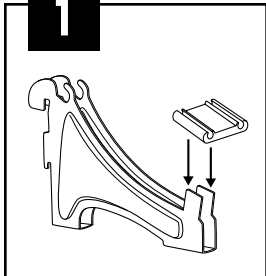

1

2

Manufacturer reserves the right to change specifications without notice.

Le fabricant se réserve le droit d'apporter des changements aux caractéristiques sans préavis.

El fabricante se reserva el derecho de modificar las especificaciones sin previo aviso.

Product of China
Produit de la Chine
Producto de China

© ClosetMaid Corporation 2011
Ocala, FL 34471
1-800-874-0008 (USA, Canada) 0

01-80614-12

75381 02817

2