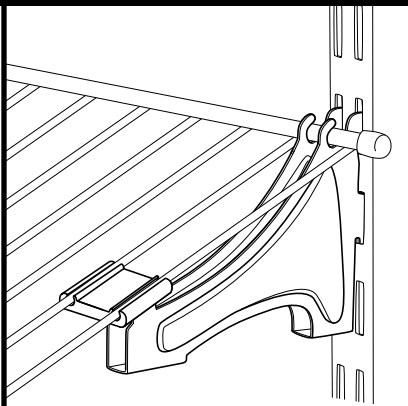

CLOSETMAID®

2817
QTY/2
CONT/2

WHITE • BLANC • BLANCO

SHELFTRACK™

Shoe Shelf Bracket

Support d'Étagère à Souliers

Soporte de Repisa para Zapatos

- Converts SuperSlide® shelf to a shoe shelf
- Transforme une étagère SuperSlide® en étagère à souliers
- Convierte una repisa SuperSlide® en repisa de zapatos

K

www.closetmaid.com

EMERSON

1

2

NOTE: Use 12 in. SuperSlide® shelving (not included).
 REMARQUE: Utilisez des étagères SuperSlide® de 30,5 cm (12 po) (non inclus).
 NOTA: Use repisas SuperSlide® de 30,5 cm [12"] [no incluidas].