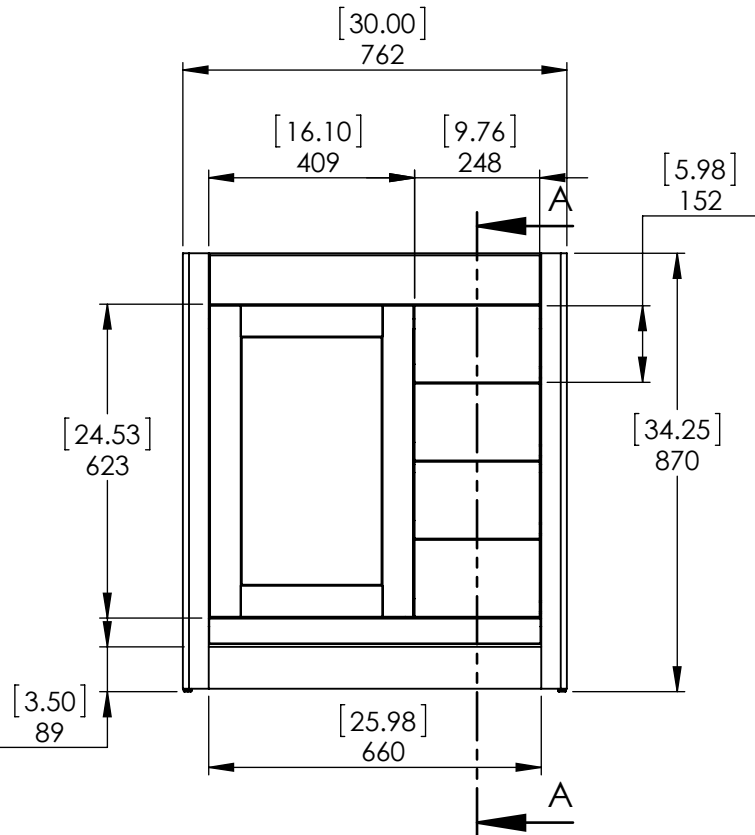

Top View

Isometric View

Front View

Section A-A
Side View

Back View

ITEM:	WT30-ST	REV	A
-------	----------------	-----	----------

NAME: **Westcourt 30in Vanity - Sterling**

Propiedad y Confidencialidad
La información contenida en este dibujo es puramente propiedad de Woodcrafters Home Products LLC. Queda prohibida cualquier reproducción parcial o total sin el permiso por escrito de Woodcrafters Home Product LLC.

DRW:	LAG	01/22/18
REV:	ING	01/22/18
APP:	R&D	15/07/17
SCALE:	1:20	MODEL:

MATERIAL:
German Beech 4/4 Laminated Particle Board Sterling
Westcourt 30in Sterling