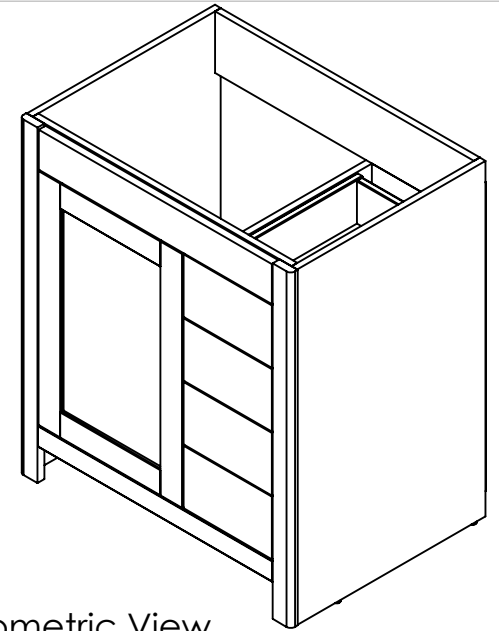

Top View

Isometric View

Front View

Section A-A
Side View

Back View

ITEM:	WT30-ST	REV	A
-------	----------------	-----	----------

NAME: **Westcourt 30in Vanity - Sterling**

Propiedad y Confidencialidad
La información contenida en este dibujo es puramente propiedad de Woodcrafters Home Products LLC. Queda prohibida cualquier reproducción parcial o total sin el permiso por escrito de Woodcrafters Home Product LLC.

DRW:	LAG	01/22/18
REV:	ING	01/22/18
APP:	R&D	15/07/17
SCALE:	1:20	MODEL:

MATERIAL:
German Beech 4/4 Laminated Particle Board Sterling
Westcourt 30in Sterling