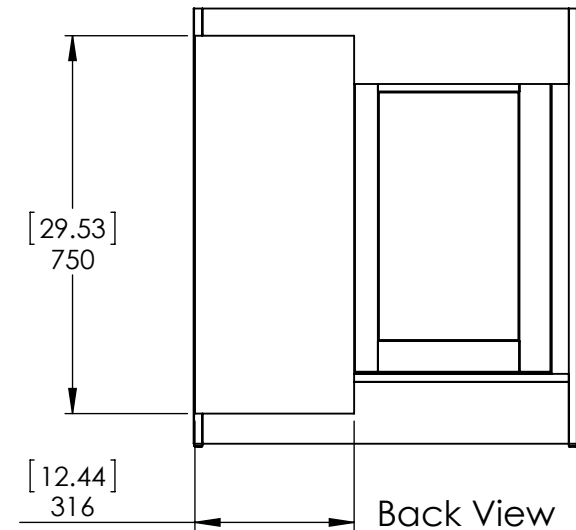

Top View

Isometric View

Front View

Section A-A
Side View

Back View

ITEM:	WT30-ST	REV	A
-------	----------------	-----	----------

NAME: **Westcourt 30in Vanity - Sterling**

Propiedad y Confidencialidad
La información contenida en este dibujo es puramente propiedad de Woodcrafters Home Products LLC. Queda prohibida cualquier reproducción parcial o total sin el permiso por escrito de Woodcrafters Home Product LLC.

DRW:	LAG	01/22/18
REV:	ING	01/22/18
APP:	R&D	15/07/17
SCALE:	1:20	MODEL:

MATERIAL:
German Beech 4/4 Laminated Particle Board Sterling
Westcourt 30in Sterling