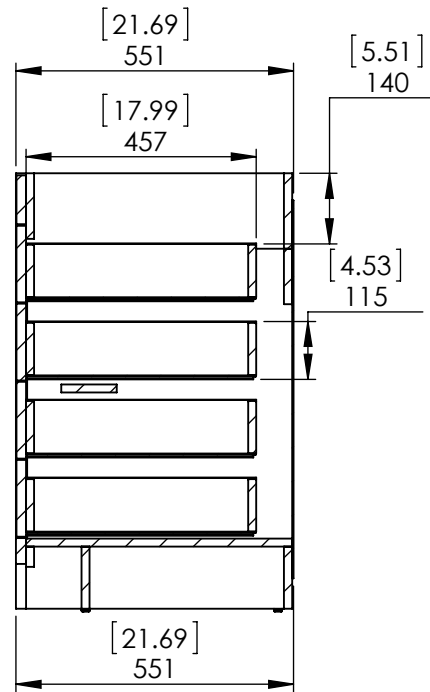

Top View

Isometric View

Front View

Section A-A
Side View

Back View

ITEM:	WT30-ST	REV	A
-------	----------------	-----	----------

NAME: **Westcourt 30in Vanity - Sterling**

Propiedad y Confidencialidad
La información contenida en este dibujo es puramente propiedad de Woodcrafters Home Products LLC. Queda prohibida cualquier reproducción parcial o total sin el permiso por escrito de Woodcrafters Home Product LLC.

DRW:	LAG	01/22/18
REV:	ING	01/22/18
APP:	R&D	15/07/17
SCALE:	1:20	MODEL:

MATERIAL:
German Beech 4/4 Laminated Particle Board Sterling
Westcourt 30in Sterling