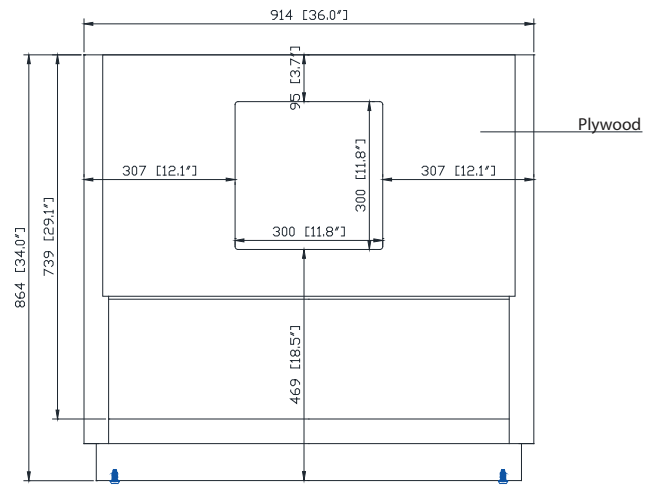

ALLIE-V36-TGG
ALLIE-V36-TGS

Features

- Solid birch wood frame
- Plywood panels
- 2 tilt out drawers
- 2 soft-close drawers
- Matte gold hardware
- Adjustable height levelers

Caractéristiques

- Cadre en bois de bouleau massif
- Panneau de contreplaqué
- 2 incliner le tiroirs
- 2 tiroirs à fermeture douce
- Quincaillerie au finior mat
- Patins réglables en hauteur

Colors / Couleurs

- Twilight Gray Gold / Or gris crépuscule
- Twilight Gray Silver / Crépuscule gris argent

Nominal Dimension / Dimension Nominale

- 36W x 21.5D x 34H inches | 914 x 546 x 864 mm

Product Diagrams / Diagrammes Produit

Front / Devant

Back / Derrière

Side / Côté

Top / Haut