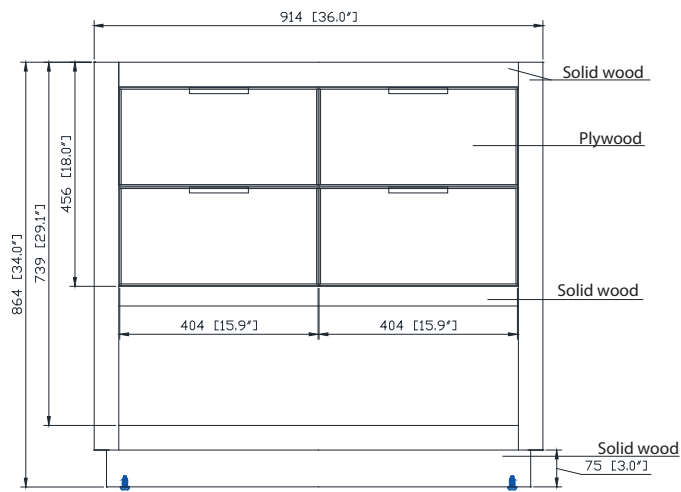

ALLIE-V36-TGG
ALLIE-V36-TGS

Features

- Solid birch wood frame
- Plywood panels
- 2 tilt out drawers
- 2 soft-close drawers
- Matte gold hardware
- Adjustable height levelers

Caractéristiques

- Cadre en bois de bouleau massif
- Panneau de contreplaqué
- 2 incliner le tiroirs
- 2 tiroirs à fermeture douce
- Quincaillerie au finior mat
- Patins réglables en hauteur

Colors / Couleurs

- Twilight Gray Gold / Or gris crépuscule
- Twilight Gray Silver / Crépuscule gris argent

Nominal Dimension / Dimension Nominale

- 36W x 21.5D x 34H inches | 914 x 546 x 864 mm

Product Diagrams / Diagrammes Produit

Front / Devant

Back / Derrière

Side / Côté

Top / Haut