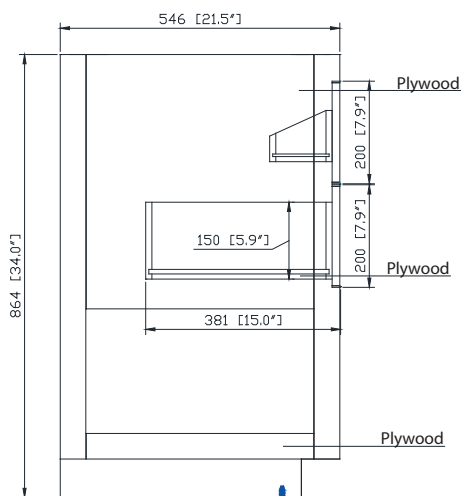

ALLIE-V36-TGG
ALLIE-V36-TGS

Features

- Solid birch wood frame
- Plywood panels
- 2 tilt out drawers
- 2 soft-close drawers
- Matte gold hardware
- Adjustable height levelers

Caractéristiques

- Cadre en bois de bouleau massif
- Panneau de contreplaqué
- 2 incliner le tiroirs
- 2 tiroirs à fermeture douce
- Quincaillerie au finior mat
- Patins réglables en hauteur

Colors / Couleurs

- Twilight Gray Gold / Or gris crépuscule
- Twilight Gray Silver / Crépuscule gris argent

Nominal Dimension / Dimension Nominale

- 36W x 21.5D x 34H inches | 914 x 546 x 864 mm

Product Diagrams / Diagrammes Produit

Front / Devant

Back / Derrière

Side / Côté

Top / Haut