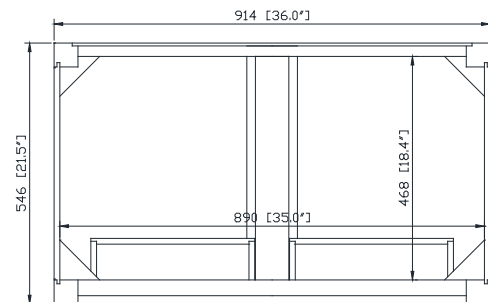

ALLIE-V36-TGG
ALLIE-V36-TGS

Features

- Solid birch wood frame
- Plywood panels
- 2 tilt out drawers
- 2 soft-close drawers
- Matte gold hardware
- Adjustable height levelers

Caractéristiques

- Cadre en bois de bouleau massif
- Panneau de contreplaqué
- 2 incliner le tiroirs
- 2 tiroirs à fermeture douce
- Quincaillerie au finior mat
- Patins réglables en hauteur

Colors / Couleurs

- Twilight Gray Gold / Or gris crépuscule
- Twilight Gray Silver / Crépuscule gris argent

Nominal Dimension / Dimension Nominale

- 36W x 21.5D x 34H inches | 914 x 546 x 864 mm

Product Diagrams / Diagrammes Produit

Front / Devant

Back / Derrière

Side / Côté

Top / Haut