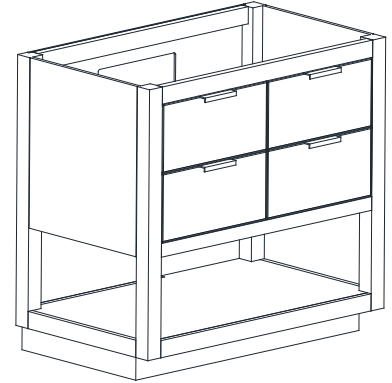

ALLIE-V36-TGG
ALLIE-V36-TGS

Features

- Solid birch wood frame
- Plywood panels
- 2 tilt out drawers
- 2 soft-close drawers
- Matte gold hardware
- Adjustable height levelers

Caractéristiques

- Cadre en bois de bouleau massif
- Panneau de contreplaqué
- 2 incliner le tiroirs
- 2 tiroirs à fermeture douce
- Quincaillerie au finior mat
- Patins réglables en hauteur

Colors / Couleurs

- Twilight Gray Gold / Or gris crépuscule
- Twilight Gray Silver / Crépuscule gris argent

Nominal Dimension / Dimension Nominale

- 36W x 21.5D x 34H inches | 914 x 546 x 864 mm

Product Diagrams / Diagrammes Produit