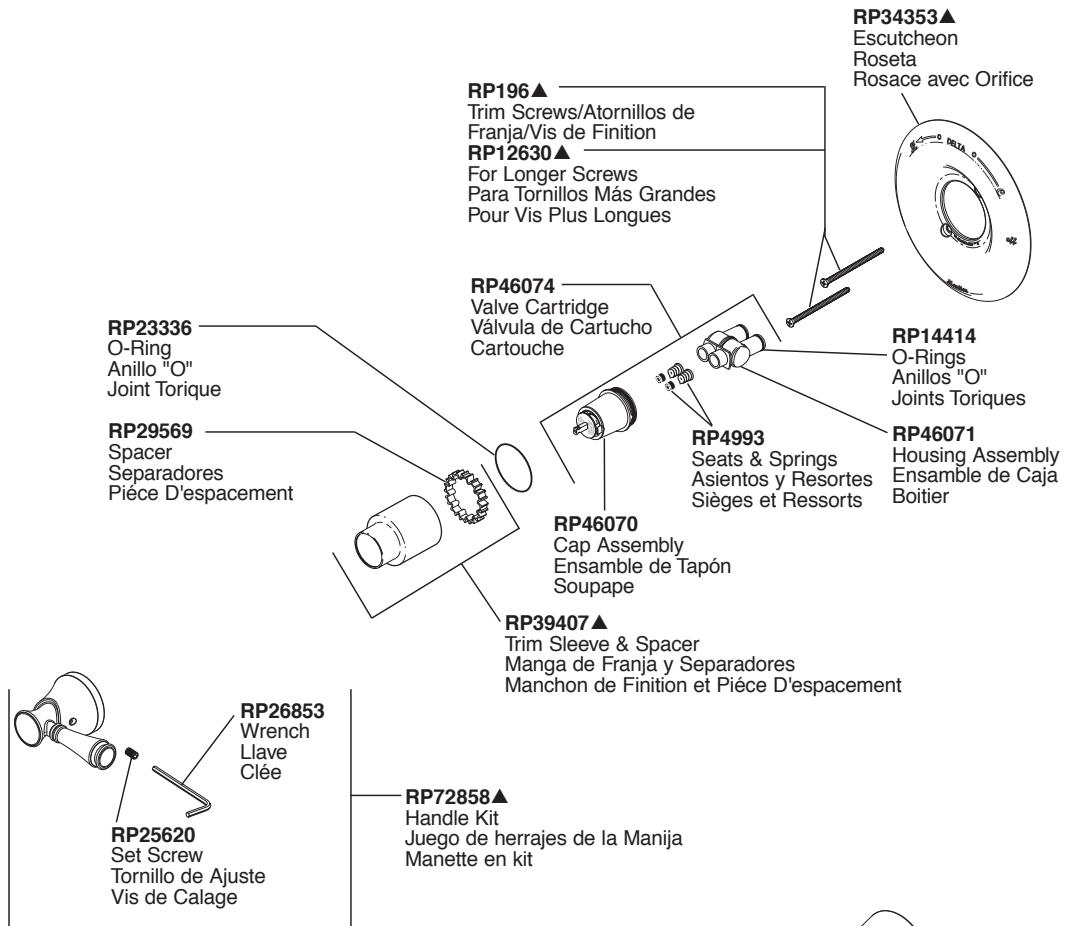

# Tub/Shower Valve Garniture pour Bain/Douche

Adorno para Bañera/Ducha

Model/Modelo/Modèle 144713 Series/Series/Seria

Tub/Shower

**RP72856▲**  
Showerhead  
Cabeza de Rogadora  
Pomme de Douche

**RP6023▲**  
Shower Arm  
Brazo de la Rogadora  
Tuyau de Pomme de Douche

**RP6025▲**  
Shower Flange  
Pestaña de la Rogadora  
Collerette

**RP72857▲**  
Tub Spout/Pull-Up Diverter  
Tubo de Salida para Bañera/  
Botón Desviador de Alzar  
Bec/avec dérivation à tirette