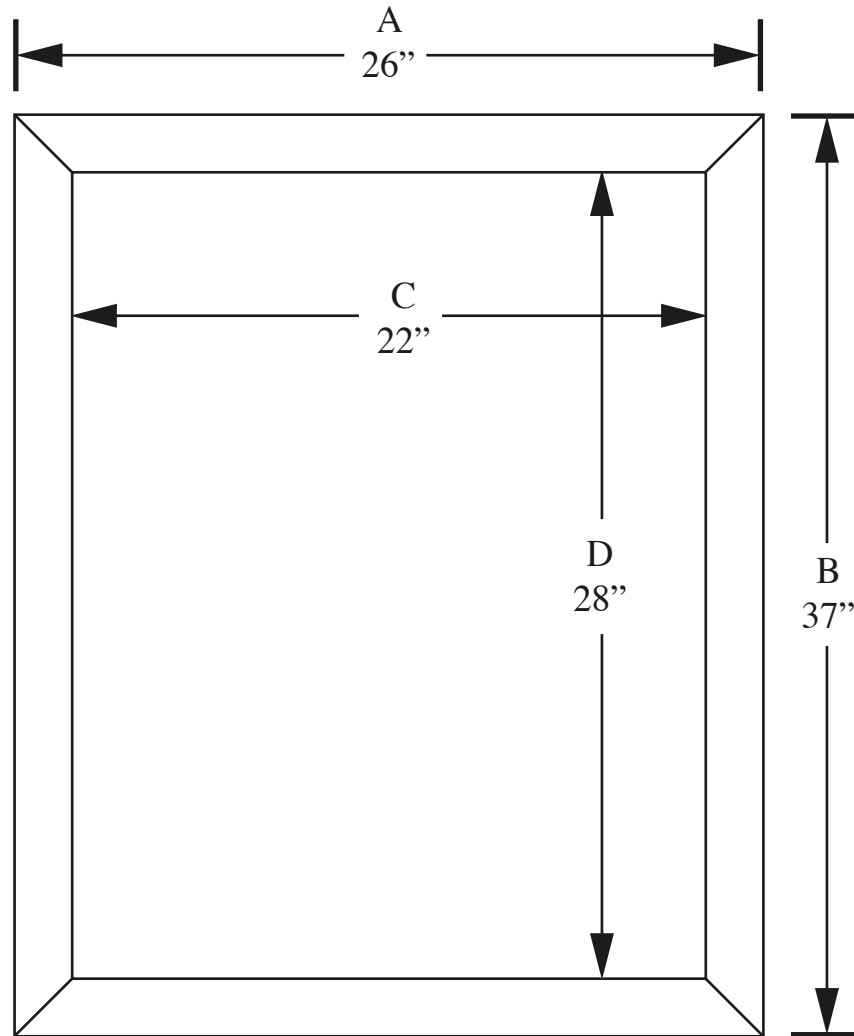

# *Modern Brush Nickel Mirror*

Model #	A	B	C	D
<b>8882</b>	26 '' 66 cm	32 '' 81 cm	22 '' 56 cm	28 '' 71 cm