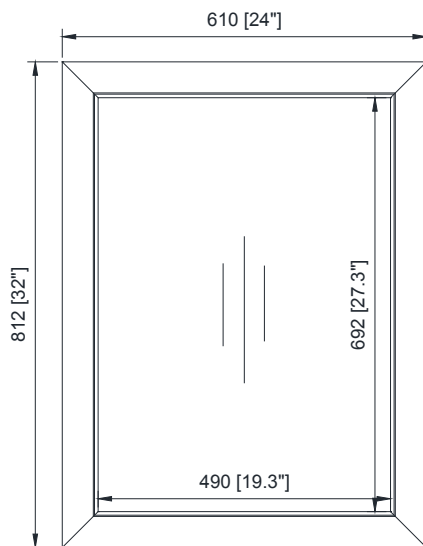

Ardina 24"W Mirror

BF15101-M24SB

Product Specification

- Solid Wood Frame
- Sea Blue Finish
- Keyhole Hang Wall
- Beveled Edge Mirror

Colors / Finishes

- Sea Blue

Nominal Dimension

- 24W x 1.3D x 32H (inches)

Related Items

Vanity	BF15101-VS25CSB	BF15101-VS61CSB
--------	-----------------	-----------------

Product Diagrams

Front

Back

Side

Top

Ardina 24"W Mirror

BF15101-M24SB

Especificación de producto

- Armadura de madera solida
- Acabado mer bleue
- Agujero de llave para montar
- Espejo con borde biselado

Colores / Refinamiento

- Mer Bleue

Dimensiones Nominal

- 24W x 2.8D x 31H (inches)

Articulos Relacionados

Vanité	BF15101-VS25CSB	BF15101-VS61CSB
--------	-----------------	-----------------

Diagrama De Producto

Frente

Espalda

Lado

Parte Superior