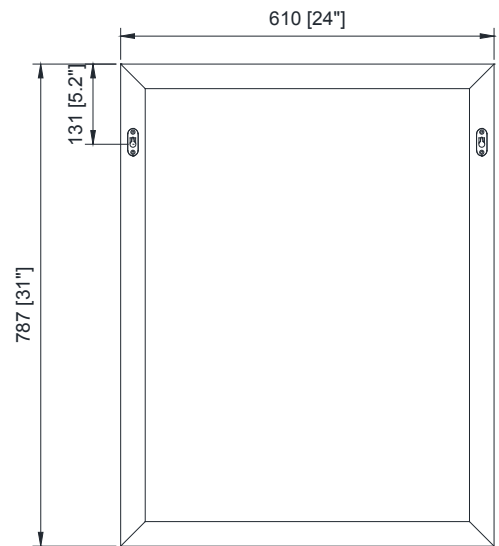

Ardina 24"W Mirror

BF15101-M24SB

Product Specification

- Solid Wood Frame
- Sea Blue Finish
- Keyhole Hang Wall
- Beveled Edge Mirror

Colors / Finishes

- Sea Blue

Nominal Dimension

- 24W x 1.3D x 32H (inches)

Related Items

Vanity	BF15101-VS25CSB	BF15101-VS61CSB
--------	-----------------	-----------------

Product Diagrams

Front

Back

Side

Top

Ardina 24"W Mirror

BF15101-M24SB

Especificación de producto

- Armadura de madera solida
- Acabado mer bleue
- Agujero de llave para montar
- Espejo con borde biselado

Colores / Refinamiento

- Mer Bleue

Dimensiones Nominal

- 24W x 2.8D x 31H (inches)