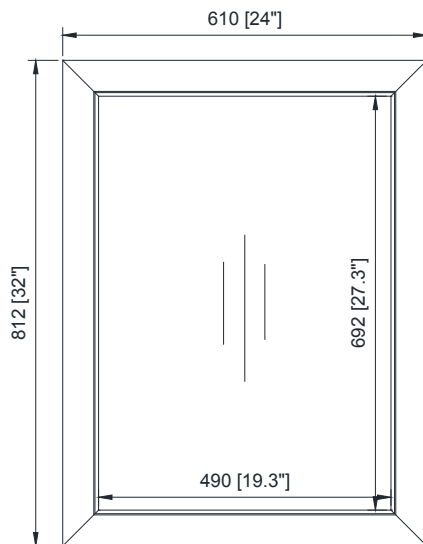

Ardina 24"W Mirror

BF15101-M24SB

Product Specification

- Solid Wood Frame
- Sea Blue Finish
- Keyhole Hang Wall
- Beveled Edge Mirror

Colors / Finishes

- Sea Blue

Nominal Dimension

- 24W x 1.3D x 32H (inches)

Related Items

Vanity	BF15101-VS25CSB	BF15101-VS61CSB
--------	-----------------	-----------------

Product Diagrams

Front

Back

Side

Top

Ardina 24"W Mirror

BF15101-M24SB

Especificación de producto

- Armadura de madera solida
- Acabado mer bleue
- Agujero de llave para montar
- Espejo con borde biselado

Colores / Refinamiento

- Mer Bleue

Dimensiones Nominal

- 24W x 2.8D x 31H (inches)