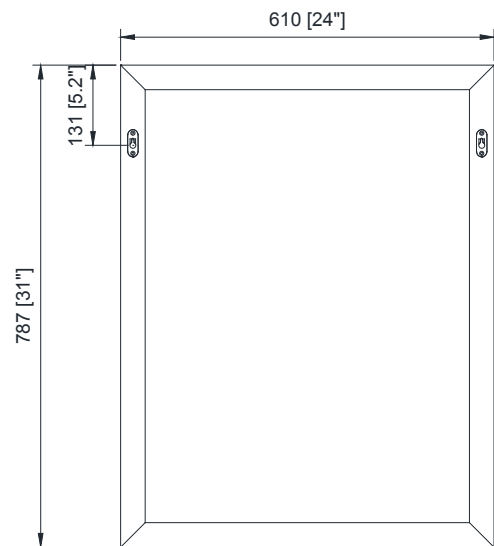

Ardina 24"W Mirror

BF15101-M24SB

Especificación de producto

- Armadura de madera solida
- Acabado mer bleue
- Agujero de llave para montar
- Espejo con borde biselado

Colores / Refinamiento

- Mer Bleue

Dimensiones Nominal

- 24W x 2.8D x 31H (inches)

Articulos Relacionados

Vanité	BF15101-VS25CSB	BF15101-VS61CSB

Diagrama De Producto

Frente

Espalda

Lado

Parte Superior