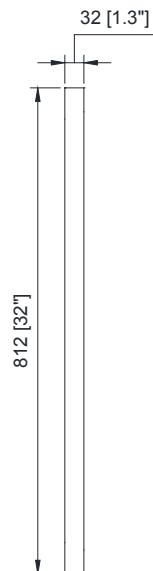

Ardina 24"W Mirror

BF15101-M24SB

Product Specification

- Solid Wood Frame
- Sea Blue Finish
- Keyhole Hang Wall
- Beveled Edge Mirror

Colors / Finishes

- Sea Blue

Nominal Dimension

- 24W x 1.3D x 32H (inches)

Related Items

Vanity	BF15101-VS25CSB	BF15101-VS61CSB
--------	-----------------	-----------------

Product Diagrams

Front

Back

Side

Top

Ardina 24"W Mirror

BF15101-M24SB

Especificación de producto

- Armadura de madera solida
- Acabado mer bleue
- Agujero de llave para montar
- Espejo con borde biselado

Colores / Refinamiento

- Mer Bleue

Dimensiones Nominal

- 24W x 2.8D x 31H (inches)

Articulos Relacionados

Vanité	BF15101-VS25CSB	BF15101-VS61CSB
--------	-----------------	-----------------

Diagrama De Producto

Frente

Espalda

Lado

Parte Superior