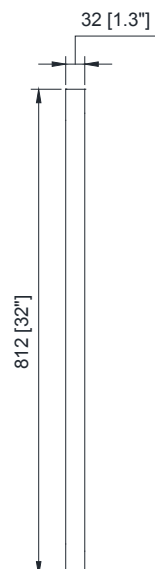

Ardina 24"W Mirror

BF15101-M24SB

Product Specification

- Solid Wood Frame
- Sea Blue Finish
- Keyhole Hang Wall
- Beveled Edge Mirror

Colors / Finishes

- Sea Blue

Nominal Dimension

- 24W x 1.3D x 32H (inches)

Related Items

Vanity	BF15101-VS25CSB	BF15101-VS61CSB
--------	-----------------	-----------------

Product Diagrams

Front

Back

Side

Top

Ardina 24"W Mirror

BF15101-M24SB

Especificación de producto

- Armadura de madera solida
- Acabado mer bleue
- Agujero de llave para montar
- Espejo con borde biselado

Colores / Refinamiento

- Mer Bleue

Dimensiones Nominal

- 24W x 2.8D x 31H (inches)

Articulos Relacionados

Vanité	BF15101-VS25CSB	BF15101-VS61CSB
--------	-----------------	-----------------

Diagrama De Producto

Frente

Espalda

Lado

Parte Superior