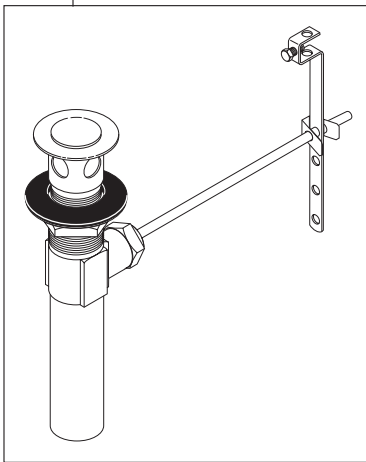

RP93976▲
Lift Rod
Barra de Alzar
Tige de Manoeuvre

RP63206
Cartridge
Cartouche
Cartucho

RP93979-0.5
0.5 GPM (1.9 L/min)
Aerator & Wrench
Aireador y Llave
Aérateur et Clé
RP93979-1.0
1.0 GPM (3.8 L/min)
Aerator & Wrench
Aireador y Llave
Aérateur et Clé

RP26533▲
Metal Pop-Up Assembly Less Lift Rod
Ensamble de Metal del Desagüe
Automático Menos la Barra de Alzar
Renvoi Mécanique en Métal Sans
la Tige de Manoeuvre

RP93974▲
Flange & Gasket (1 Hole)
Brida y Empaque (1 agujeros)
Bride et Joint (1 trous)

RP93975▲
Escutcheon & Base Plate (3 Hole)
Chapetón y Placa de Base (3 agujeros)
Boîtier et Plaque de Finition (3 trous)

RP47029
Bracket
Abrazadera
Support

RP27575
50/50 Pop-Up Assembly Less Lift Rod
Ensamble del Desagüe Automático
sin la barra para alzarlo
Renvoi mécanique sans la tirette