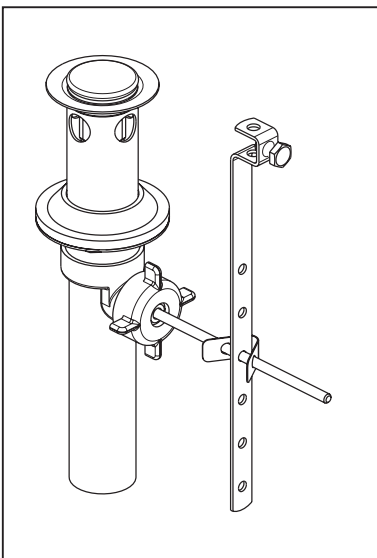

RP26533▲
Metal Pop-Up Assembly Less Lift Rod
Ensamble de Metal del Desagüe
Automático Menos la Barra de Alzar
Renvoi Mécanique en Métal Sans
la Tige de Manoeuvre

RP93974▲
Flange & Gasket (1 Hole)
Brida y Empaque (1 agujeros)
Bride et Joint (1 trous)

RP93975▲
Escutcheon & Base Plate (3 Hole)
Chapetón y Placa de Base (3 agujeros)
Boîtier et Plaque de Finition (3 trous)

RP47029
Bracket
Abrazadera
Support

RP27575
50/50 Pop-Up Assembly Less Lift Rod
Ensamble del Desagüe Automático
sin la barra para alzarlo
Renvoi mécanique sans la tirette