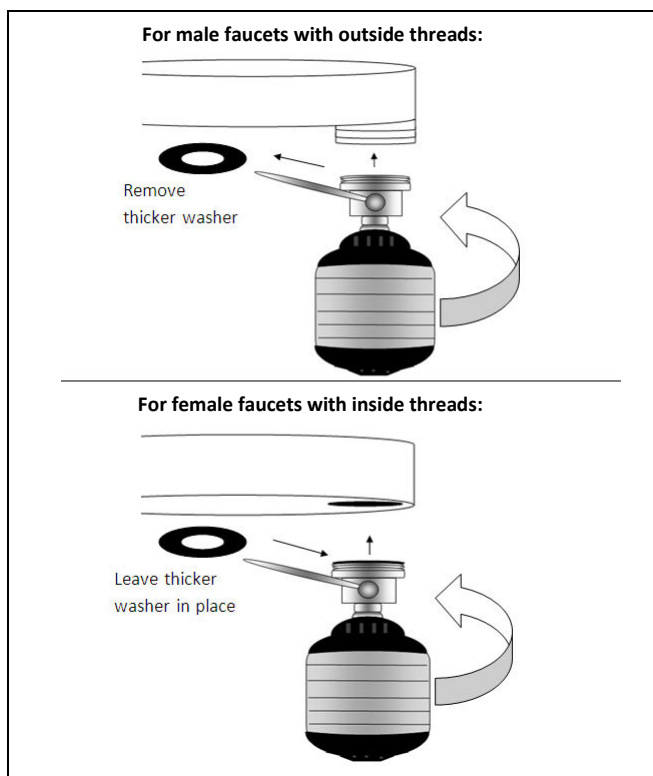

NEOPERL®

flow, stop and go®

Product Instructions

Description: 1.5 GPM On Off Swivel Spray Aerator

Model#: 37.0128.98

SKU#: 792708

- 15/16"-27 x 55/64"-27 Thread
- 1.5 gallon per minute
- Trickles in up position to relieve water pressure, turn off faucet at handle
- Easy Installation

INSTRUCTIONS:

1. Remove old aerator from faucet. Use wrench if necessary.
2. For faucets with outside threads, remove thicker washer. For faucets with inside threads, leave thicker washer in place. Install onto spout by hand.
3. Turn on faucet. If leak occurs, tighten more firmly.

INSTRUCCIONES:

1. Quite el viejo aireador del grifo. Utilice una llave inglesa de ser necesario.
2. Para grifos con roscas externas, quite las arandelas más gruesa. Para grifos con roscas internas, deje la arandela más gruesa en su lugar. Instale en el surtidor de agua en forma manual.
3. Abrir el grifo. Si ocurre un escape, ajuste más firmemente.