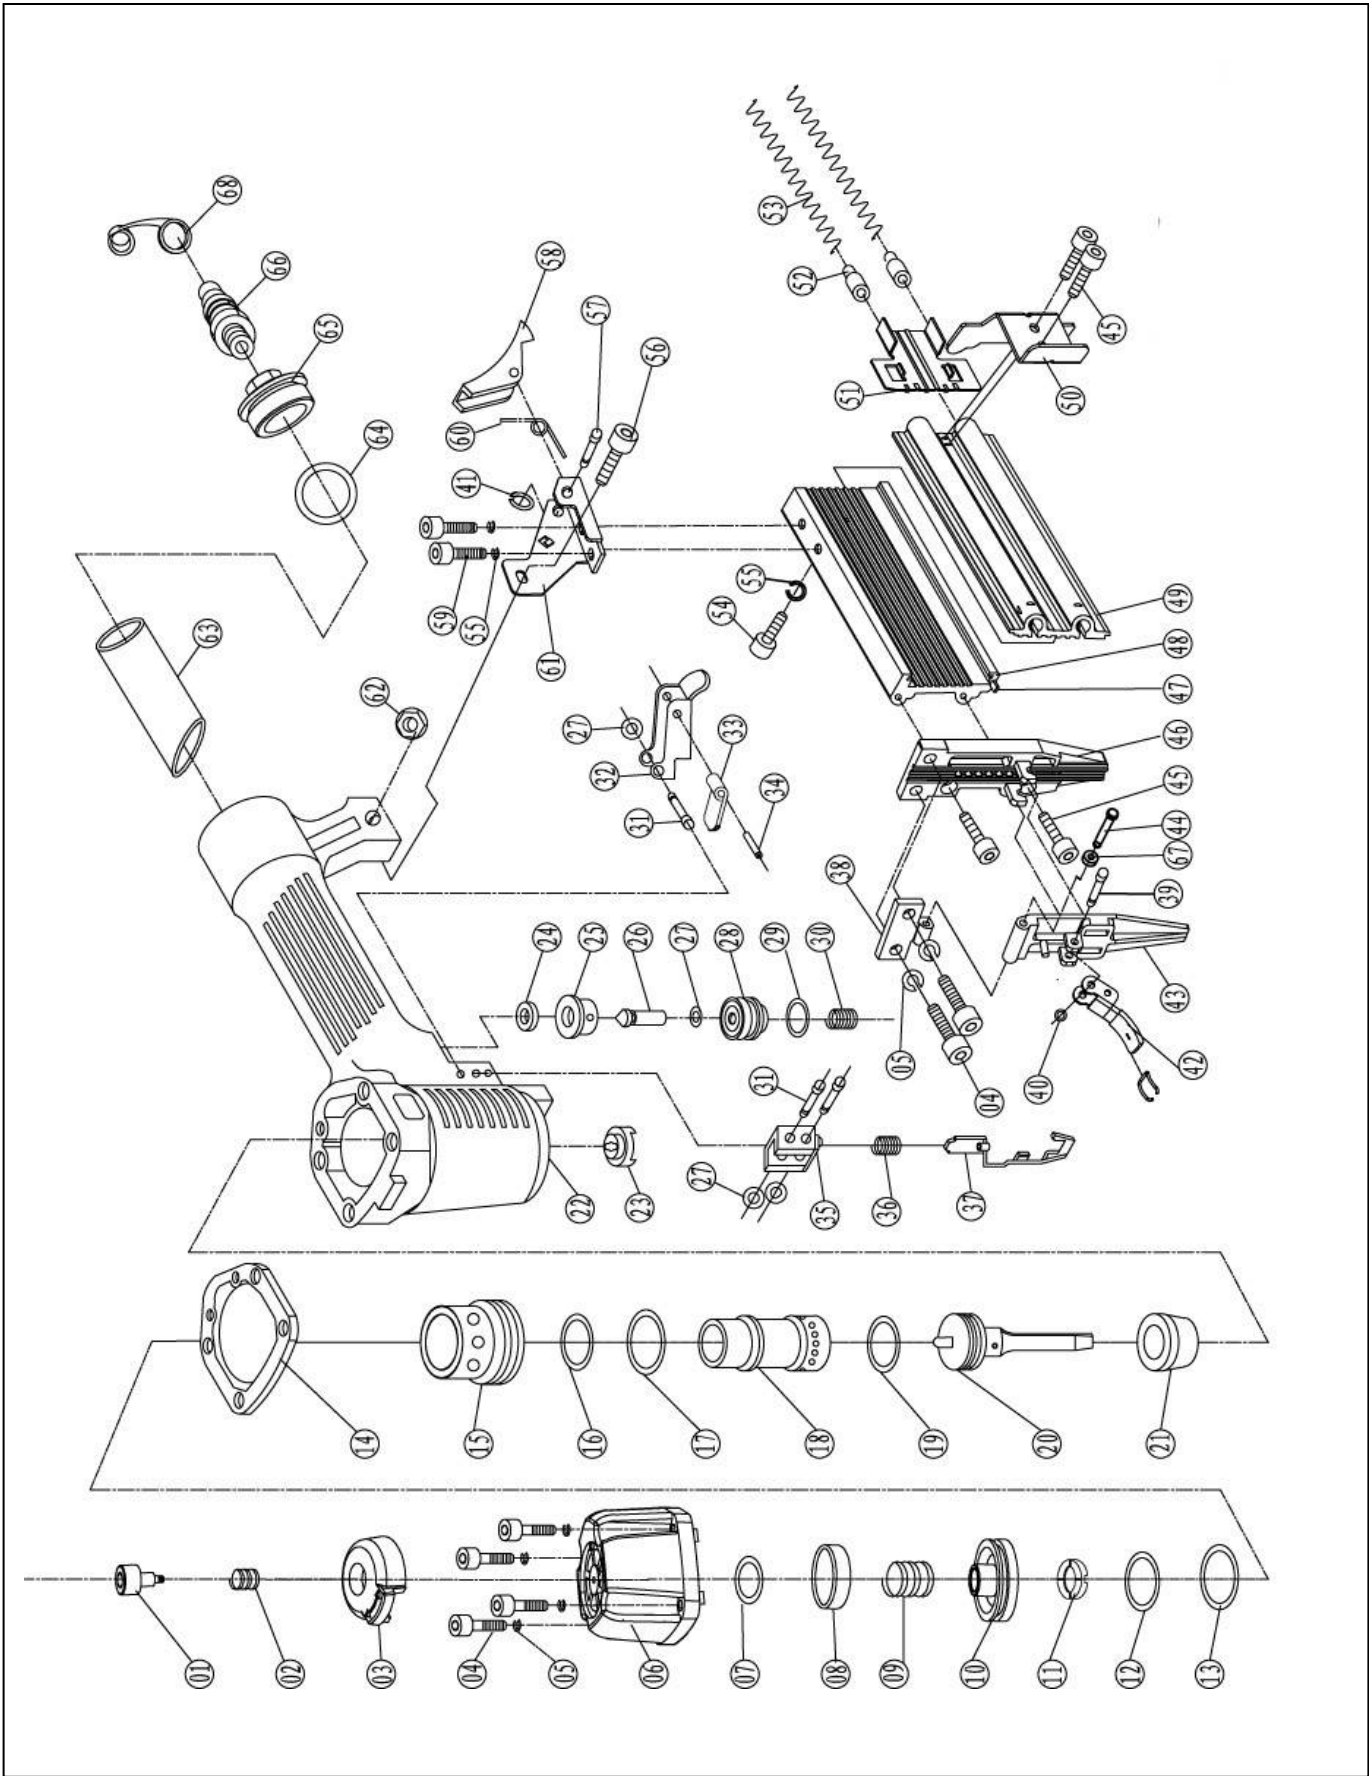

EXPLODED VIEW & PARTS LIST

Item	Stock #	Description	Qty
1	PS6130-001	Hex bolt	1
2	PS6130-002	Spring	1
3	PS6130-003	Exhaust deflector	1
4	PS6130-004	Hex bolt M5x20	6
5	PS6130-005	Spring washer 5	6
6	PS6130-006	Cylinder cap	1
7	PS6130-007	O ring 13.7x2.4	1
8	PS6130-008	Sealing ring	1
9	PS6130-009	Head valve spring	1
10	PS6130-010	Head valve	1
11	PS6130-011	Gasket	1
12	PS6130-012	O ring 31.2x2.5	1
13	PS6130-013	O ring 24.8x3.5	1
14	PS6130-014	Sealing gasket	1
15	PS6130-015	Collar	1
16	PS6130-016	O ring 26.2x2.4	1
17	PS6130-017	O ring 41.7x3	1
18	PS6130-018	Cylinder A	1
19	PS6130-019	O ring 21x3	1
20	PS6130-020	Piston Assembly	1
21	PS6130-021	Bumper	1
22	PS6130-022	Housing	1
23	PS6130-023	Rubber gasket	1
24	PS6130-024	Sealing ring	1
25	PS6130-025	Valve seat	1
26	PS6130-026	Valve stem	1
27	PS6130-027	O ring 1.7x2	4
28	PS6130-028	Valve sleeve	1
29	PS6130-029	O ring 11.2x2	1
30	PS6130-030	Trigger spring	1
31	PS6130-031	Pin	3
32	PS6130-032	Trigger	1
33	PS6130-033	Safety plate A	1
34	PS6130-034	Pin 2.5x16	1