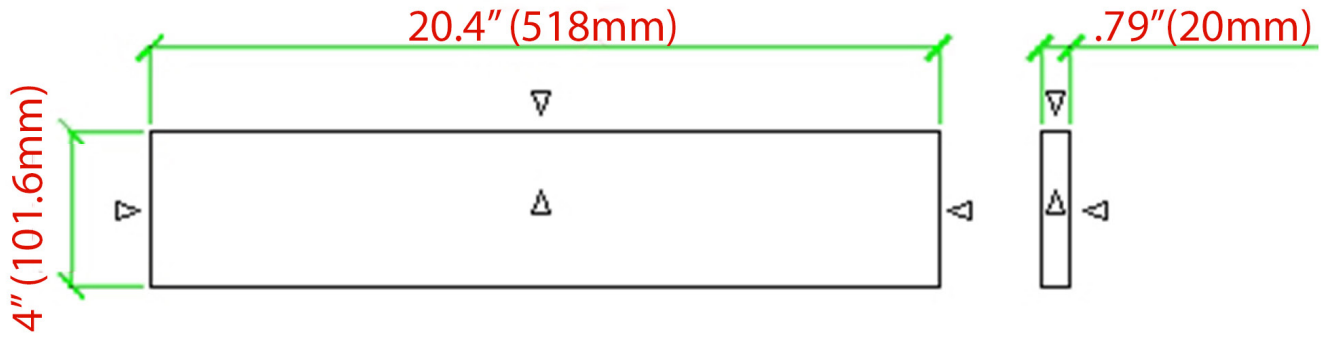

20" Sidesplash

For use on 22" Depth Ogee Edge Tops

- Golden Hill
- Terra Cotta
- Black 684
- Midnight Black 888
- Beige
- Montesol
- Montero
- Blue Pearl
- Napoli
- Carrara
- Uba Tuba

△ = polish