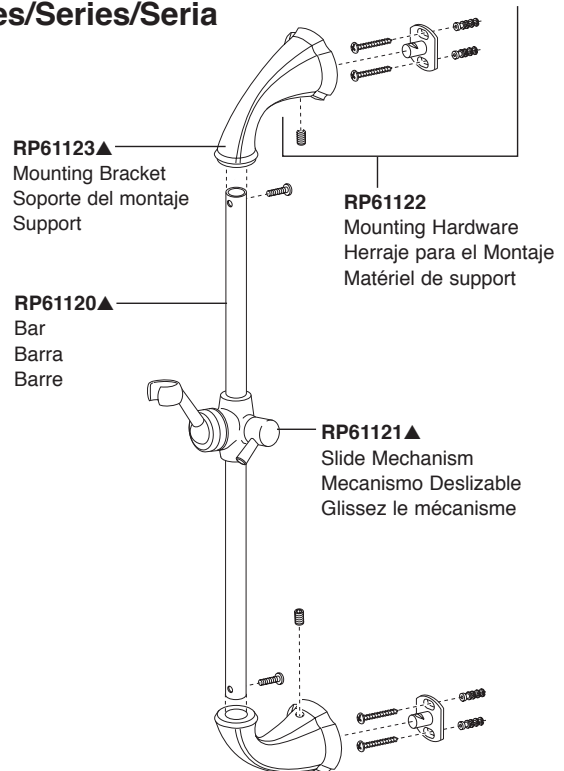

59210
Series/Series/Seria

▲ Specify Finish   ▲ Especificque el Acabado   ▲ Précisez le Fini