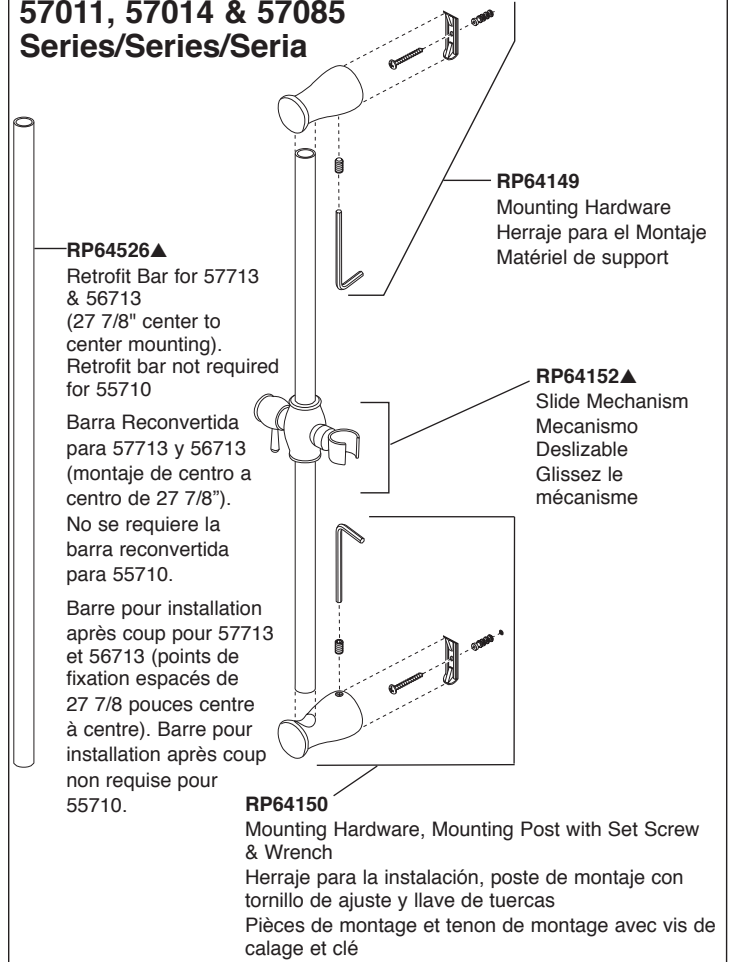

59140-PK▲
Handshower
Regadera de Mano
Douche à main

**55011, 55013, 55020, 55021, 55085
& 57923
Series/Series/Seria**

RP64157▲
Hose & Gaskets
Manguera y Empaques
Tuyau souple et joints

**55552, 55567, 55051, 55140
& 55530
Series/Series/Seria**

U495D -▲60-PK
Hose & Gaskets
Manguera y Empaques
Tuyau souple et joints

U4010-PK▲
Handshower holder
Teleducha titular
Support douchette

▲ Specify Finish
▲ Especificque el Acabado
▲ Précisez le Fini

**55011, 55013, 56613,
57011 & 57014
Series/Series/Seria**

**51552, 54613, 55020,
55021, 55051, 55085,
55530, 55552, 57021,
57051, 57085, 57530,
57923, 51140, 55140
51567, 55567 & 59210
Series/Series/Seria**

57021
Series/Series/Seria

57011, 57014 & 57085
Series/Series/Seria