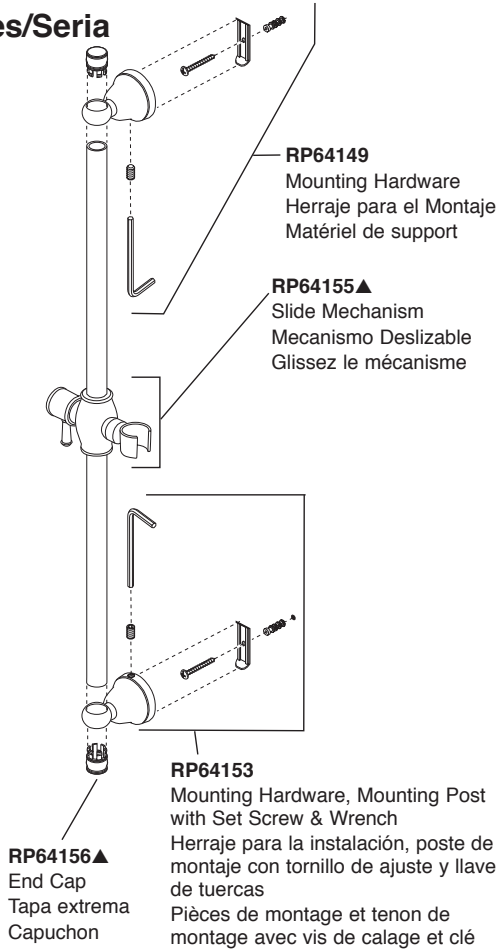

59140-PK▲
Handshower
Regadera de Mano
Douche à main

**55011, 55013, 55020, 55021, 55085
& 57923
Series/Series/Seria**

RP64157▲
Hose & Gaskets
Manguera y Empaques
Tuyau souple et joints

**55552, 55567, 55051, 55140
& 55530
Series/Series/Seria**

U495D -▲60-PK
Hose & Gaskets
Manguera y Empaques
Tuyau souple et joints

U4010-PK▲
Handshower holder
Teleducha titular
Support douchette

▲ Specify Finish
▲ Especificque el Acabado
▲ Précisez le Fini

**55011, 55013, 56613,
57011 & 57014
Series/Series/Seria**

**51552, 54613, 55020,
55021, 55051, 55085,
55530, 55552, 57021,
57051, 57085, 57530,
57923, 51140, 55140
51567, 55567 & 59210
Series/Series/Seria**

57021
Series/Series/Seria

57011, 57014 & 57085
Series/Series/Seria