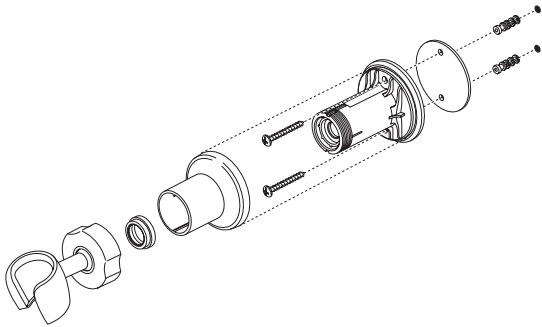

**51552 & 55552
Series/Series/Seria**

**Hand Piece 4 Setting
Pieza de Mano 4 Ajustes
Douche à main 4 réglages**

**51140 & 55140
Series/Series/Seria**

**Hand Piece 5 Setting
Pieza de Mano 5 Ajustes
Douche à main 5 réglages**

RP61294▲
Mounting Bracket
Consola de montaje
Support

RP61283▲
Hand Held Shower
Regadera de Mano
Douche à main

59567-PK▲
Handshower
Regadera de Mano
Douche à main

59552-PK▲
Handshower
Regadera de Mano
Douche à main

59140-PK▲
Handshower
Regadera de Mano
Douche à main

**55011, 55013, 55020, 55021, 55085
& 57923
Series/Series/Seria**

RP64157▲
Hose & Gaskets
Manguera y Empaques
Tuyau souple et joints

**55552, 55567, 55051, 55140
& 55530
Series/Series/Seria**