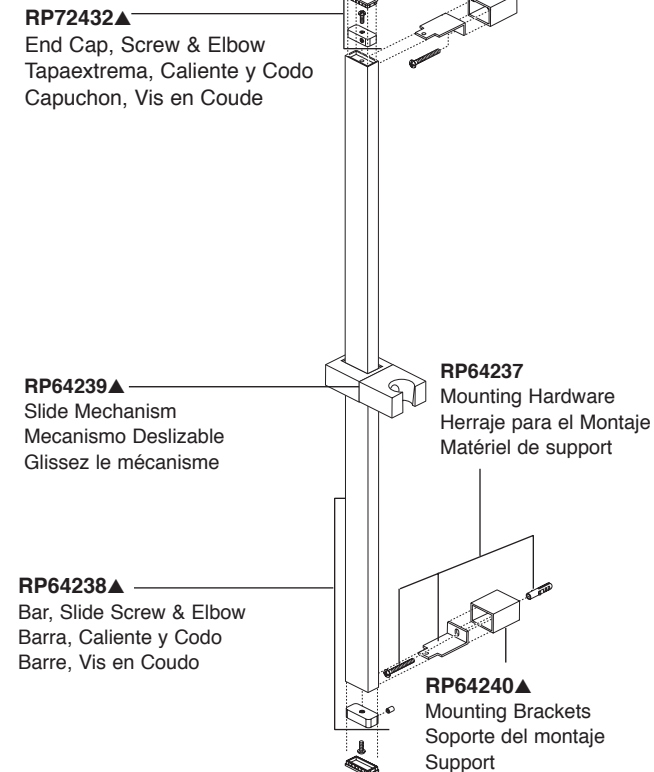

51140, 51552, 51567, 57051 & 57530
Series/Series/Seria