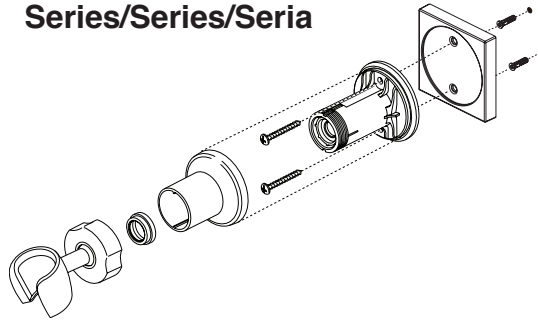

**51552 & 55552
Series/Series/Seria**

**Hand Piece 4 Setting
Pieza de Mano 4 Ajustes
Douche à main 4 réglages**

**51140 & 55140
Series/Series/Seria**

**Hand Piece 5 Setting
Pieza de Mano 5 Ajustes
Douche à main 5 réglages**

RP61294▲
Mounting Bracket
Consola de montaje
Support

RP61283▲
Hand Held Shower
Regadera de Mano
Douche à main

59567-PK▲
Handshower
Regadera de Mano
Douche à main

59552-PK▲
Handshower
Regadera de Mano
Douche à main

59140-PK▲
Handshower
Regadera de Mano
Douche à main

**55011, 55013, 55020, 55021, 55085
& 57923
Series/Series/Seria**

RP64157▲
Hose & Gaskets
Manguera y Empaques
Tuyau souple et joints

**55552, 55567, 55051, 55140
& 55530
Series/Series/Seria**