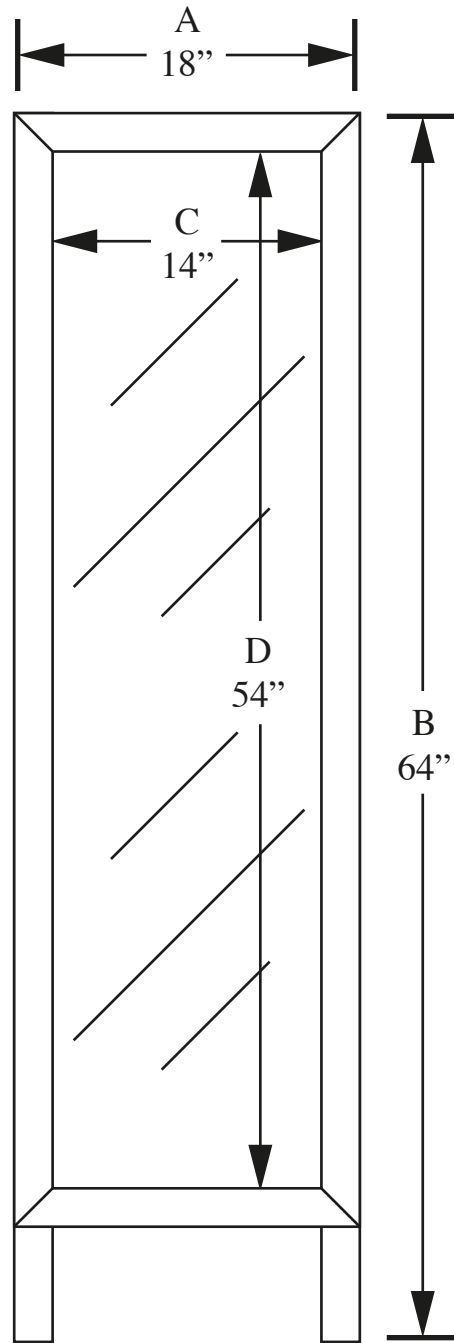

Easel Espresso Floor Mirror

Model #	A	B	C	D
8807	18 '' 46 cm	64 '' 163 cm	14 '' 36 cm	54 '' 137 cm