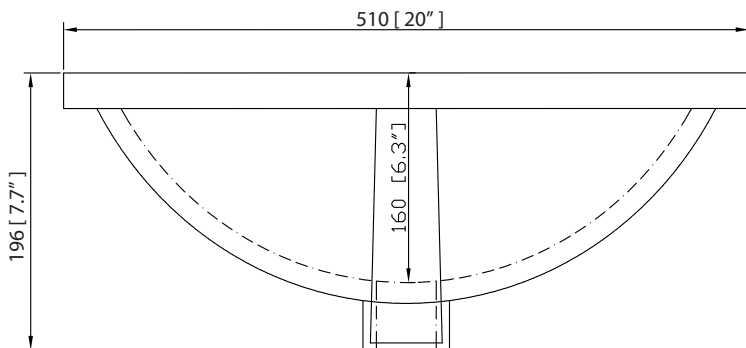

Caractéristiques

- Découpe supérieure pour un évier encastré simple
- Haut pré-percé pour robinet large de 8"
- Dossier de 4" inclus

Colors / Couleurs

- Gray Quartz / Quartz gris
- White Quartz / Quartz blanc

Nominal Dimension / Dimension Nominale

- 43W x 22D x 1.4H inches | 1092 x 560 x 36 mm

Product Diagrams / Diagrammes Produit

Top / Haut

Side / Côté

Avanity

CUM20WT-R

Features

- Vitreous China
- Undermount application

Components

Drain	VC-DRAIN-CP	VC-DRAIN-BN
-------	-------------	-------------

Colors / Finishes

- White

Nominal Dimension

- 20W x 15D x 7.7H inches
- 510 x 381 x 196mm

Product Diagrams

Top

Front

Side