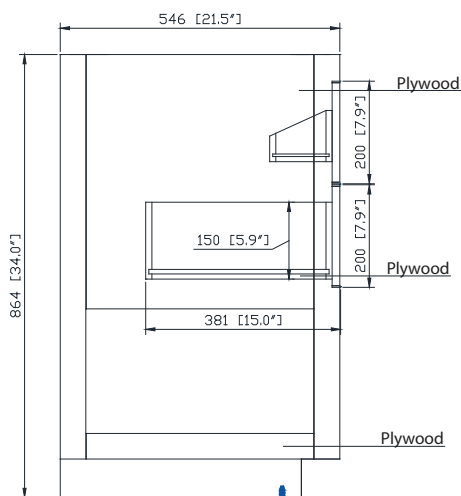

ALLIE-V42-TGG/TGS
ALLIE-V42-WTG/WTS

Features

- Solid birch wood frame
- Plywood panels
- 2 tilt out drawers
- 2 soft-close drawers
- Matte gold hardware
- Brushed nickel finish hardware
- Adjustable height levelers

Colors / Couleurs

- Twilight Gray Gold / Or Gris Crépuscule
- Twilight Gray Silver / Crépuscule Gris Argent
- White Gold or Silver/ Or Blanc ou Argent

Nominal Dimension / Dimension Nominale

• 42W x 21.5D x 34H inches | 1066 x 546 x 864 mm

Product Diagrams / Diagrammes Produit

Caractéristiques

- Cadre en bois de bouleau massif
- Panneau de contreplaqué
- 2 incliner le tiroirs
- 2 tiroirs à fermeture douce
- Quincaillerie au finior mat
- Quincaillerie au fini nickel brossé
- Patins réglables en hauteur

Side / Côté

Top / Haut