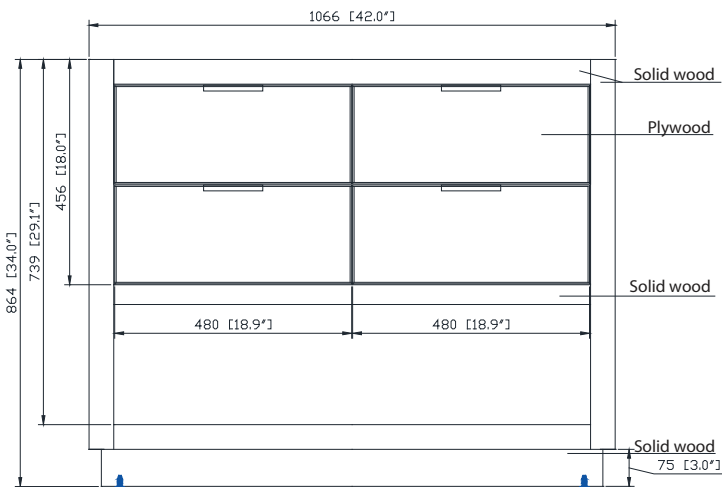

Product Diagrams / Diagrammes Produit

Caractéristiques

- Cadre en bois de bouleau massif
- Panneau de contreplaqué
- 2 incliner le tiroirs
- 2 tiroirs à fermeture douce
- Quincaillerie au finior mat
- Quincaillerie au fini nickel brossé
- Patins réglables en hauteur

Front / Devant