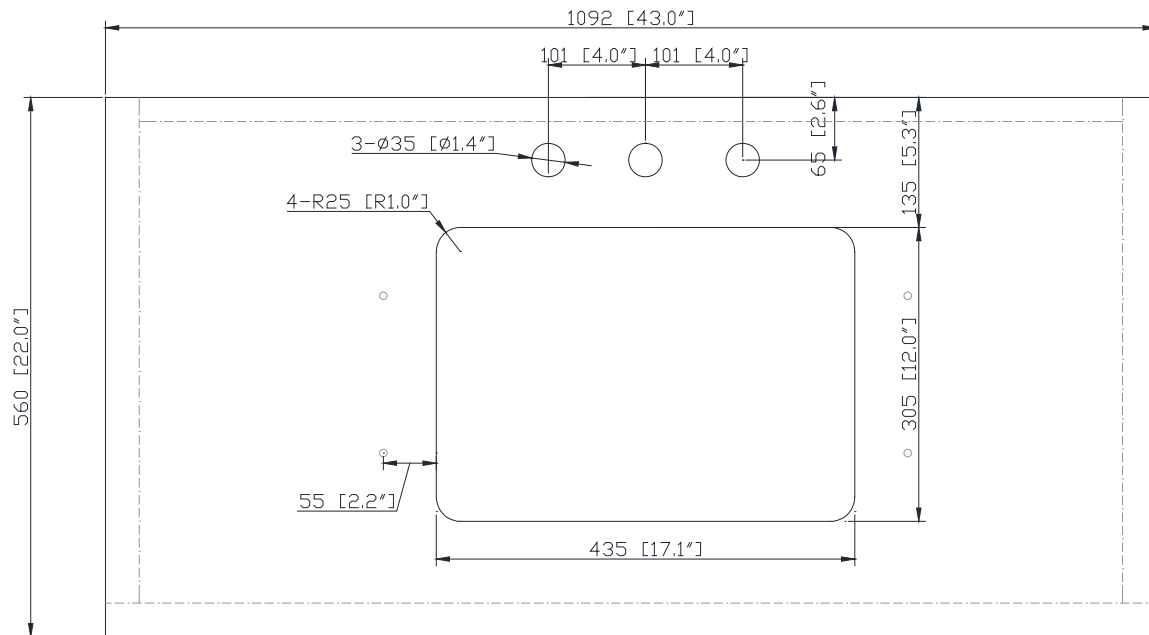

Colors / Couleurs

- Twilight Gray Gold / Or Gris Crépuscule
- Twilight Gray Silver / Crépuscule Gris Argent
- White Gold or Silver/ Or Blanc ou Argent

Nominal Dimension / Dimension Nominale

• 42W x 21.5D x 34H inches | 1066 x 546 x 864 mm

Caractéristiques

- Découpe supérieure pour un évier encastré simple
- Haut pré-percé pour robinet large de 8"
- Dossier de 4" inclus

Colors / Couleurs

- Gray Quartz / Quartz gris
- White Quartz / Quartz blanc

Nominal Dimension / Dimension Nominale

- 43W x 22D x 1.4H inches | 1092 x 560 x 36 mm

Product Diagrams / Diagrammes Produit

Top / Haut

Side / Côté

Avanity

CUM20WT-R

Features

- Vitreous China
- Undermount application

Components

Drain	VC-DRAIN-CP	VC-DRAIN-BN
-------	-------------	-------------

Colors / Finishes

- White

Nominal Dimension

- 20W x 15D x 7.7H inches
- 510 x 381 x 196mm