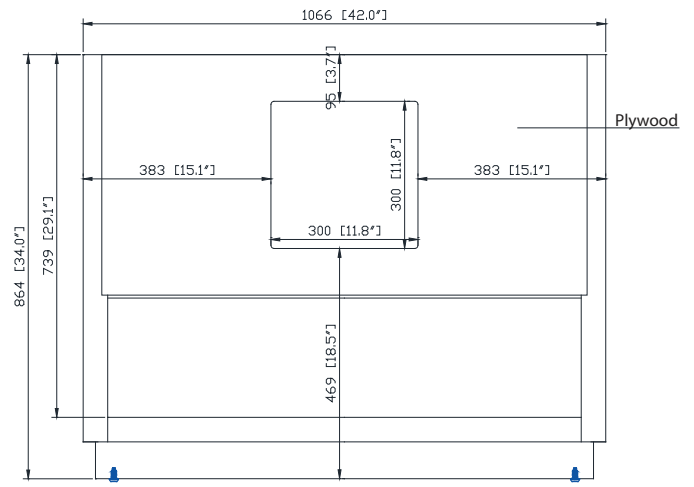

Back / Derrière