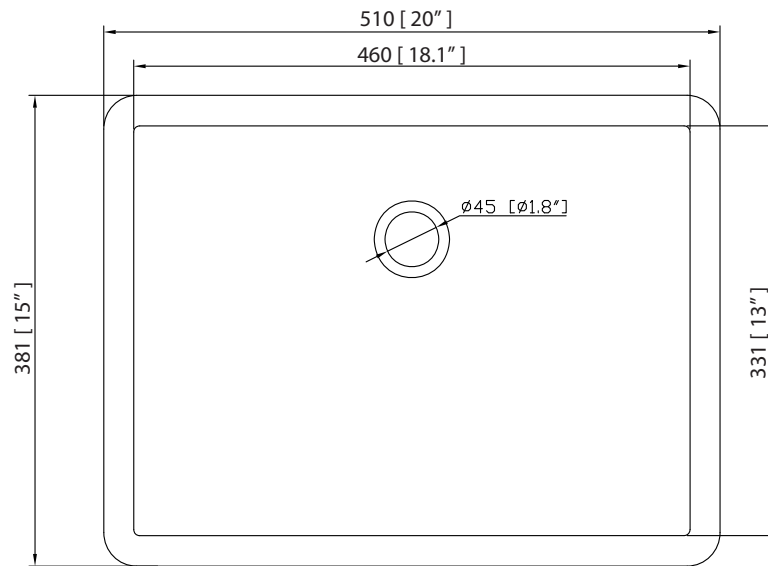

Caractéristiques

- Découpe supérieure pour un évier encastré simple
- Haut pré-percé pour robinet large de 8"
- Dossier de 4" inclus

Colors / Couleurs

- Gray Quartz / Quartz gris
- White Quartz / Quartz blanc

Nominal Dimension / Dimension Nominale

- 43W x 22D x 1.4H inches | 1092 x 560 x 36 mm

Product Diagrams / Diagrammes Produit

Top / Haut

Side / Côté

Avanity

CUM20WT-R

Features

- Vitreous China
- Undermount application

Components

Drain	VC-DRAIN-CP	VC-DRAIN-BN
-------	-------------	-------------

Colors / Finishes

- White

Nominal Dimension

- 20W x 15D x 7.7H inches
- 510 x 381 x 196mm

Product Diagrams

Top

Front

Side