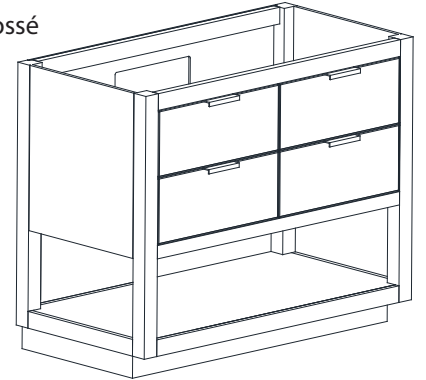

ALLIE-V42-TGG/TGS
ALLIE-V42-WTG/WTS

Features

- Solid birch wood frame
- Plywood panels
- 2 tilt out drawers
- 2 soft-close drawers
- Matte gold hardware
- Brushed nickel finish hardware
- Adjustable height levelers

Colors / Couleurs

- Twilight Gray Gold / Or Gris Crépuscule
- Twilight Gray Silver / Crépuscule Gris Argent
- White Gold or Silver/ Or Blanc ou Argent

Nominal Dimension / Dimension Nominale

• 42W x 21.5D x 34H inches | 1066 x 546 x 864 mm

Product Diagrams / Diagrammes Produit

Caractéristiques

- Cadre en bois de bouleau massif
- Panneau de contreplaqué
- 2 incliner le tiroirs
- 2 tiroirs à fermeture douce
- Quincaillerie au finior mat
- Quincaillerie au fini nickel brossé
- Patins réglables en hauteur

Caractéristiques

- Découpe supérieure pour un évier encastré simple
- Haut pré-percé pour robinet large de 8"
- Dossier de 4" inclus

Colors / Couleurs

- Gray Quartz / Quartz gris
- White Quartz / Quartz blanc