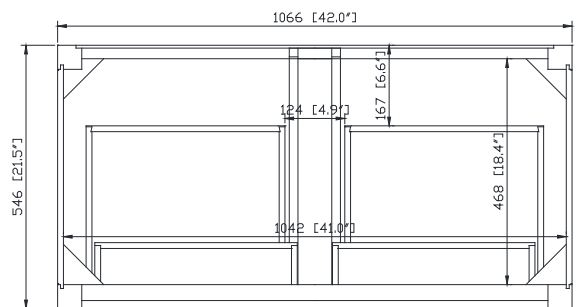

ALLIE-V42-TGG/TGS
ALLIE-V42-WTG/WTS

Features

- Solid birch wood frame
- Plywood panels
- 2 tilt out drawers
- 2 soft-close drawers
- Matte gold hardware
- Brushed nickel finish hardware
- Adjustable height levelers

Colors / Couleurs

- Twilight Gray Gold / Or Gris Crépuscule
- Twilight Gray Silver / Crépuscule Gris Argent
- White Gold or Silver/ Or Blanc ou Argent

Nominal Dimension / Dimension Nominale

• 42W x 21.5D x 34H inches | 1066 x 546 x 864 mm

Product Diagrams / Diagrammes Produit

Caractéristiques

- Cadre en bois de bouleau massif
- Panneau de contreplaqué
- 2 incliner le tiroirs
- 2 tiroirs à fermeture douce
- Quincaillerie au finior mat
- Quincaillerie au fini nickel brossé
- Patins réglables en hauteur

Top / Haut