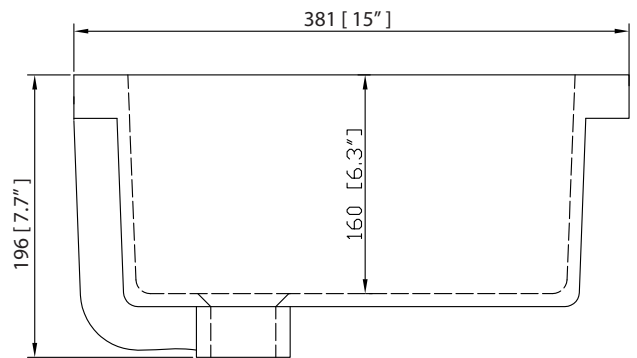

Caractéristiques

- Découpe supérieure pour un évier encastré simple
- Haut pré-percé pour robinet large de 8"
- Dossier de 4" inclus

Colors / Couleurs

- Gray Quartz / Quartz gris
- White Quartz / Quartz blanc

Nominal Dimension / Dimension Nominale

- 43W x 22D x 1.4H inches | 1092 x 560 x 36 mm

Product Diagrams / Diagrammes Produit

Top / Haut

Side / Côté

Avanity

CUM20WT-R

Features

- Vitreous China
- Undermount application

Components

Drain	VC-DRAIN-CP	VC-DRAIN-BN
-------	-------------	-------------

Colors / Finishes

- White

Nominal Dimension

- 20W x 15D x 7.7H inches
- 510 x 381 x 196mm

Product Diagrams

Top

Front

Side