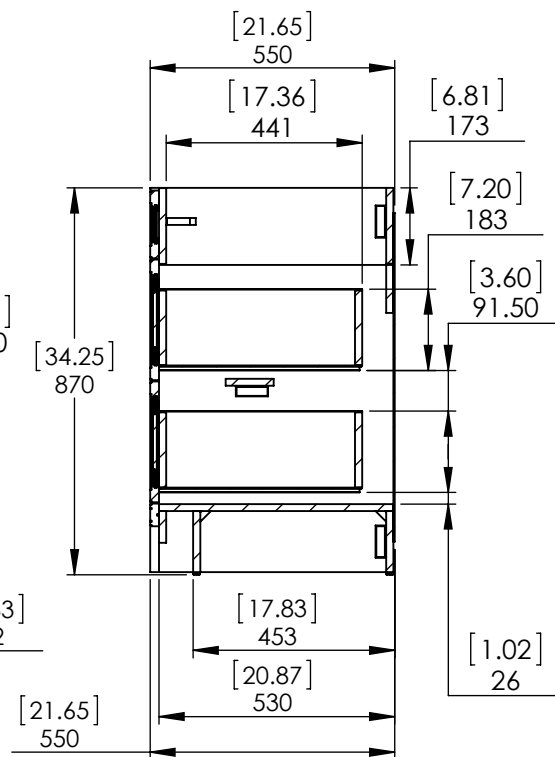

UNLESS OTHERWISE SPECIFIED  
 DIMENSIONS ARE IN MM. AND (INCHES)  
 TOLERANCES ARE  
 + 0.125 [3.175] - 0.125 [-3.175]  
 SCALE:1:12

	NAME	DATE
DRAWN	E. Sandoval	4/01/16
CHECKED	O. Razo	2/06/18
ENG APPR.	V. Sanchez	2/06/18
MFG APPR.	C. Leal	2/06/18

**Wood Crafters**

SIZE DWG. NO. **A** Vtop Wave 49x22

SHEET 1 OF 1 REV: 1

Top View

Front View

Section B-B  
Scale 1 : 17

Back View

ITEM:	BH48-WH BH48-ST BHSD48-FG	BWSD48-CR BWSD48-CH	REV: <b>A</b>
-------	---------------------------------	------------------------	---------------

NAME: **Brinkhill 48in Vanity**

MATERIALS: **German beech 4/4 Laminated Particle board (2 Colours)**

**Brinkhill 48in**

**Propiedad y Confidencialidad**  
La información contenida en este dibujo es puramente propiedad de Woodcrafters Home Products LLC. Queda prohibida cualquier reproducción parcial o total sin el permiso por escrito de Woodcrafters Home Product LLC.

DRW:	LAG:	19/02/18
REV:	ING:	19/02/18
APP:	R&D:	19/02/18
SCALE: 1:20	MODEL:	