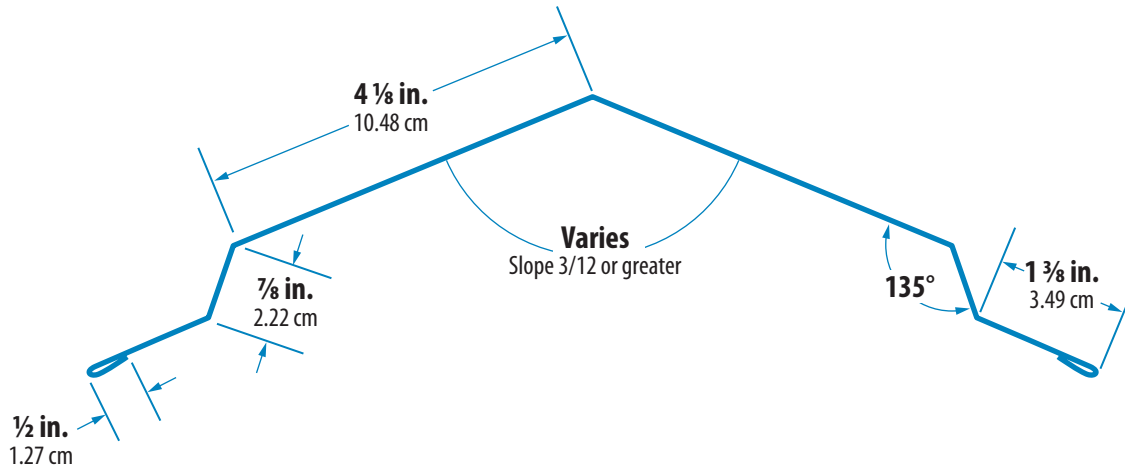

29 Gauge Galvalume Steel · 10 ft. Lengths · Polyester Paint over Primer

White