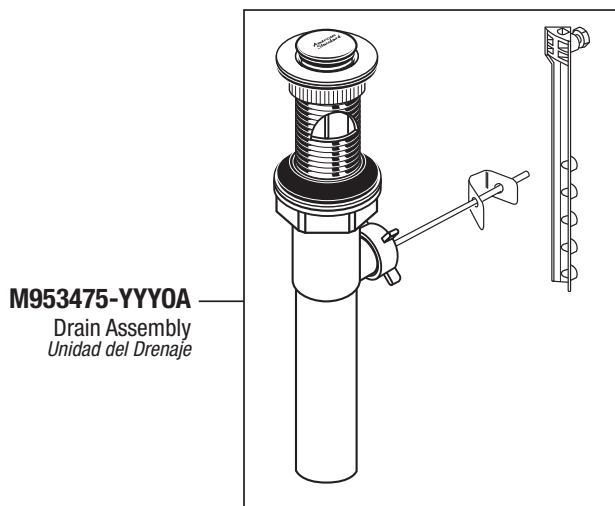

# Parts/Assembly

## Unidad/de Partes

**Chatfield™**  
7413.201 Serie

Replace the YYY with  
Appropriate finish code  
*Reemplace las YYY por el código  
de acabado correspondiente*

Brushed Nickel, <i>Níquel cepillado</i>	<b>295</b>
Legacy Bronze, <i>Bronce antiguo</i>	<b>278</b>
Polished Chrome, <i>Cromo pulido</i>	<b>002</b>