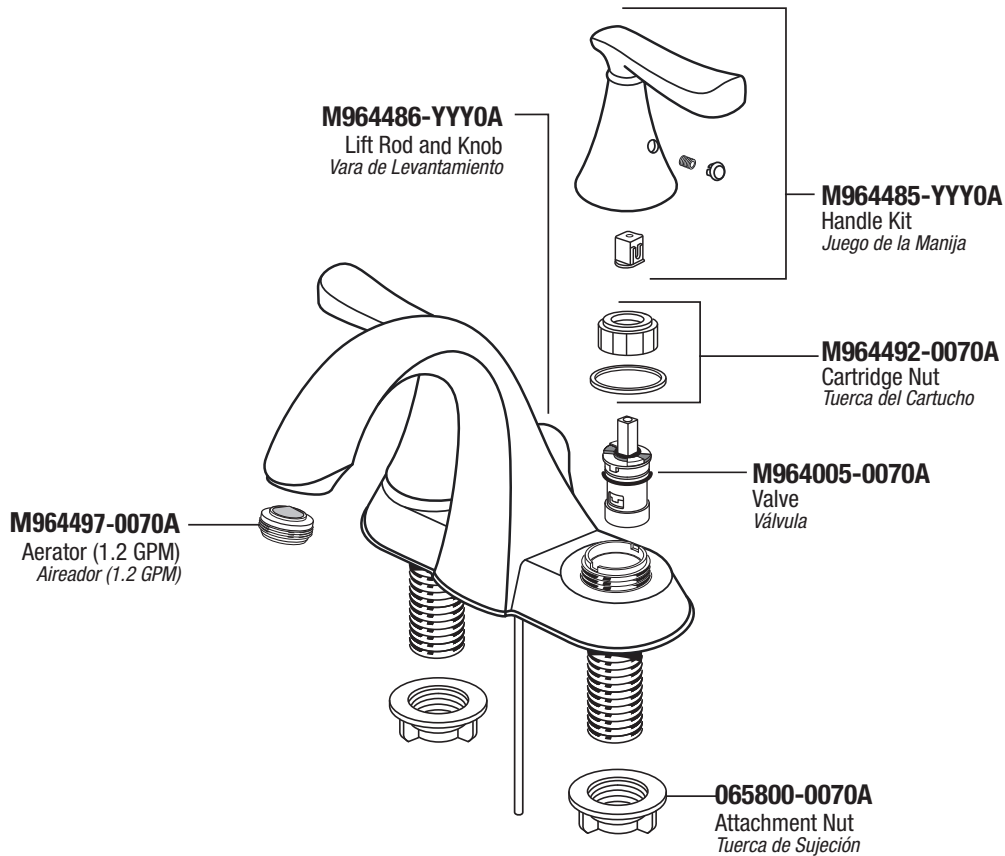

# Parts/Assembly

## Unidad/de Partes

**Chatfield™**  
7413.201 Serie

Replace the YYY with  
Appropriate finish code  
*Reemplace las YYY por el código  
de acabado correspondiente*

Brushed Nickel, <i>Níquel cepillado</i>	<b>295</b>
Legacy Bronze, <i>Bronce antiguo</i>	<b>278</b>
Polished Chrome, <i>Cromo pulido</i>	<b>002</b>

*American Standard*