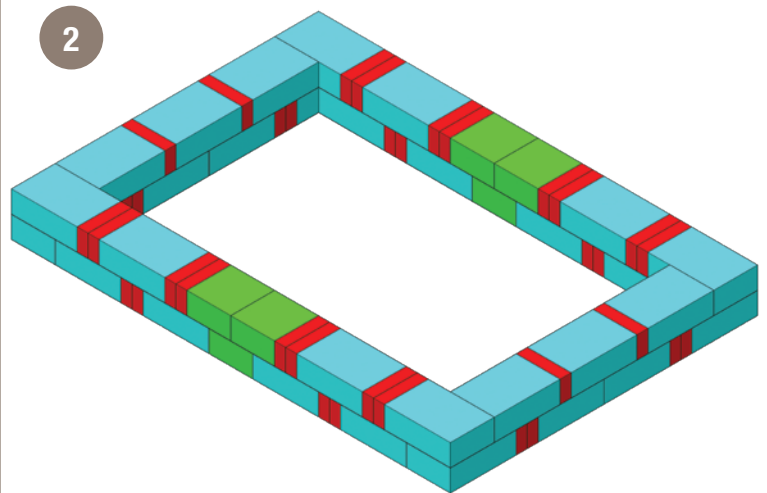

MEDIUM RAISED GARDEN BED

Camas de jardín mediana elevada

NUMBER OF PIECES PER PROJECT:

Número de piezas por proyecto:

HOME DEPOT SKU#

			Café	Sierra Blend	GreyStone
	Mini Mini	52	163156	397745	164917
	Medium Mediana	8	165955	397681	166379
	Large Grande	46	166606	396781	166804

- **Prepare stable, level project area.** Preparar estable, nivel zona del proyecto.
- **Stack stones, adding construction adhesive between layers.** Pila de piedras, agregando construcción adhesivo entre capas.

* Measurements for projects are approximate. Las medidas de los proyectos son aproximadas.

STONE COLORS VARY BY REGION LOS COLORES DE LOS BLOQUES TIENEN VARIAN DE ACUERDO A LA REGION

Imagine. Stack. Create.