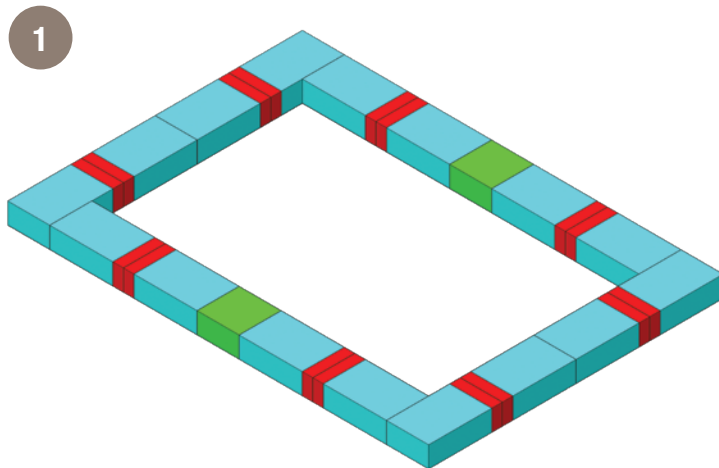

MEDIUM RAISED GARDEN BED

Camas de jardín mediana elevada

NUMBER OF PIECES PER PROJECT:

Número de piezas por proyecto:

HOME DEPOT SKU#

			Café	Sierra Blend	GreyStone
	Mini Mini	52	163156	397745	164917
	Medium Mediana	8	165955	397681	166379
	Large Grande	46	166606	396781	166804

- **Prepare stable, level project area.** Preparar estable, nivel zona del proyecto.
- **Stack stones, adding construction adhesive between layers.** Pila de piedras, agregando construcción adhesivo entre capas.

* Measurements for projects are approximate. Las medidas de los proyectos son aproximadas.

STONE COLORS VARY BY REGION LOS COLORES DE LOS BLOQUES TIENEN VARIAN DE ACUERDO A LA REGION

Imagine. Stack. Create.