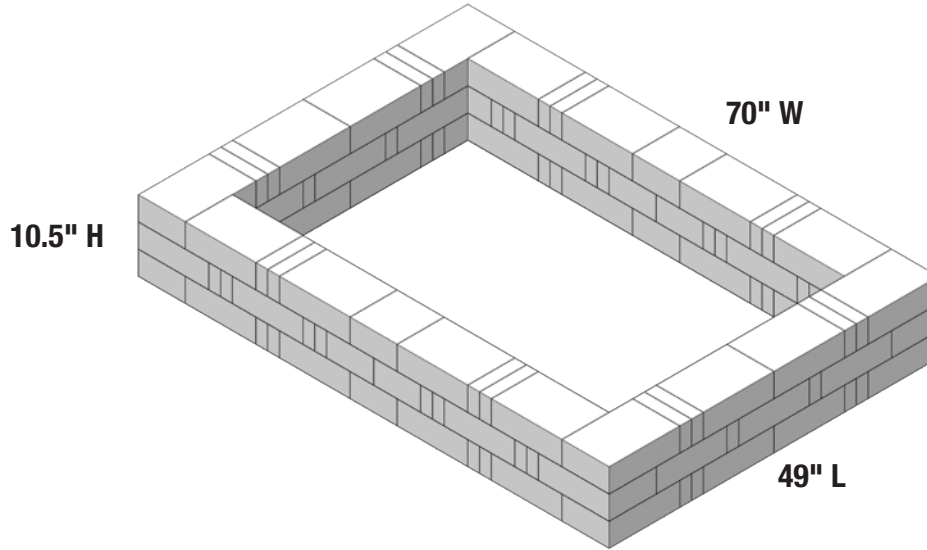

MEDIUM RAISED GARDEN BED

Camas de jardín mediana elevada

NUMBER OF PIECES PER PROJECT:

Número de piezas por proyecto:

HOME DEPOT SKU#

			Café	Sierra Blend	GreyStone
	Mini Mini	52	163156	397745	164917
	Medium Mediana	8	165955	397681	166379
	Large Grande	46	166606	396781	166804

- **Prepare stable, level project area.** Preparar estable, nivel zona del proyecto.
- **Stack stones, adding construction adhesive between layers.** Pila de piedras, agregando construcción adhesivo entre capas.

* Measurements for projects are approximate. Las medidas de los proyectos son aproximadas.

STONE COLORS VARY BY REGION LOS COLORES DE LOS BLOQUES TIENEN VARIAN DE ACUERDO A LA REGION

Imagine. Stack. Create.