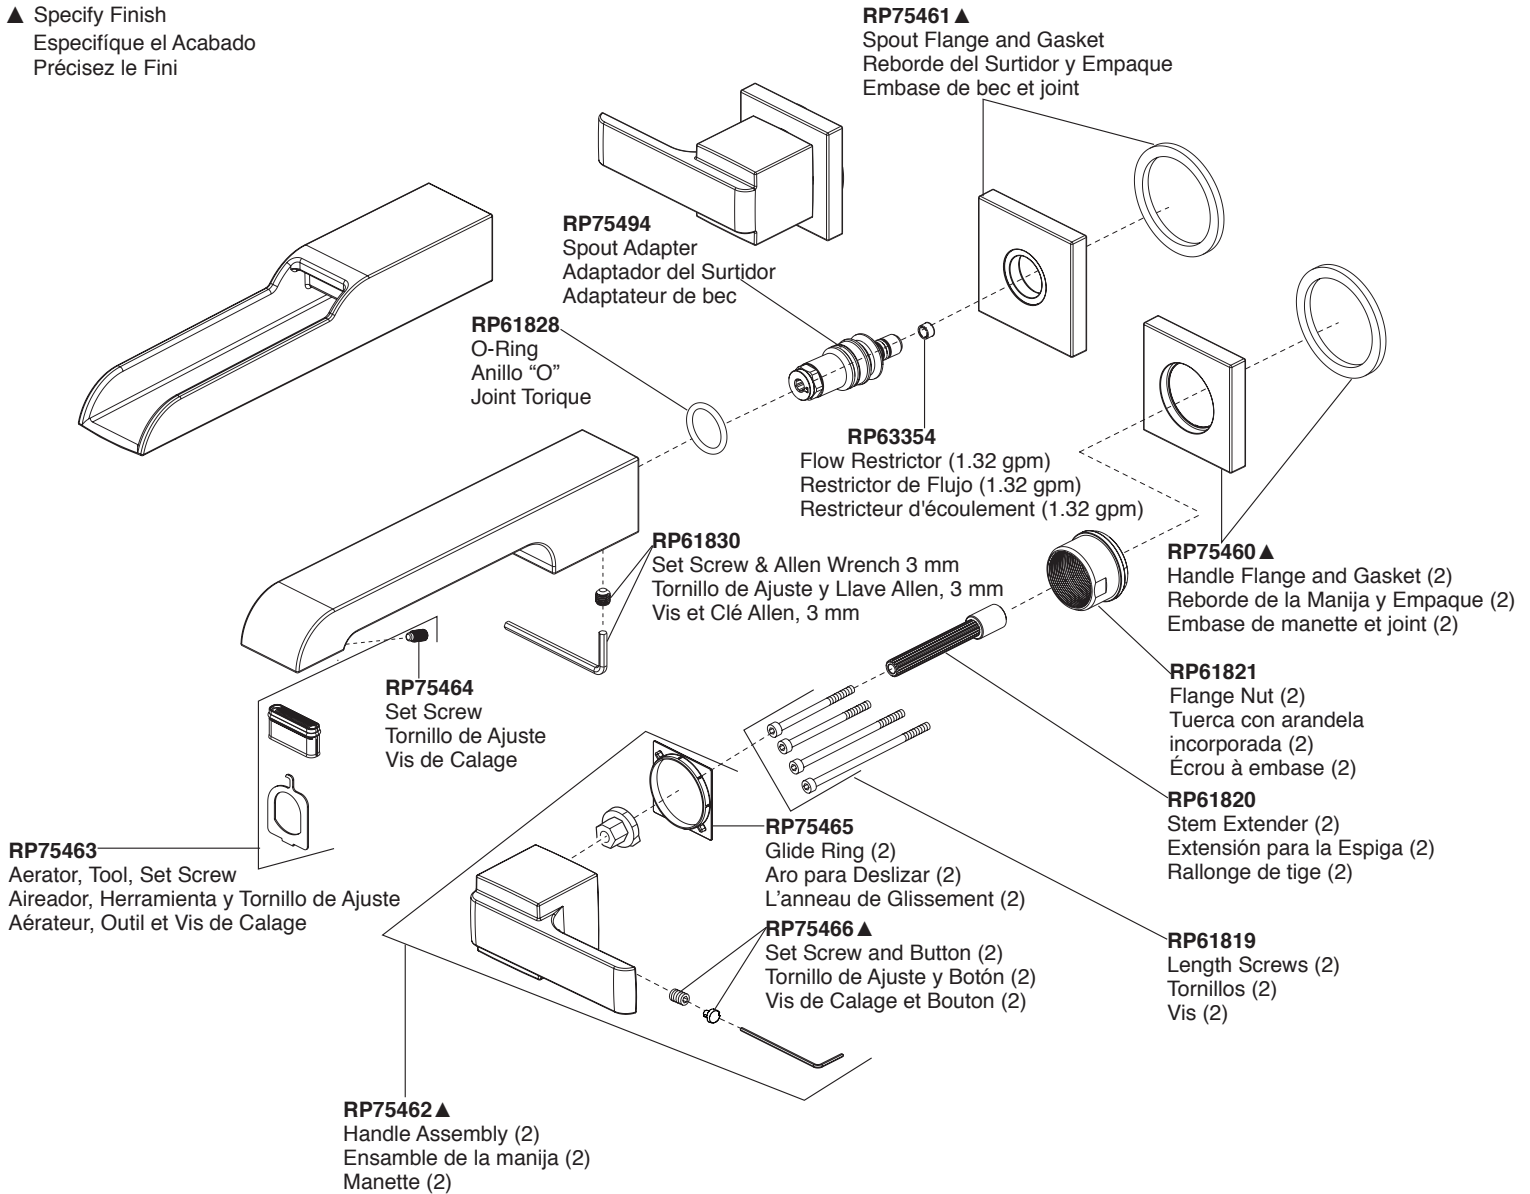

Model/Modelo/Modèle
 T3567LF-WL
 T3568LF-WL
 Series/Series/Seria
Ara™

▲ Specify Finish
 Especificque el Acabado
 Précisez le Fini

* **Optional / Opcional / Optionnel**
Springloaded Pop-up
 (includes drain plug)
Automático a resorte
 (incluye el tapón de desagüe)
Bouton à ressort
 (inclus le bouchon de vidange)

* **Drain assembly not included with product.**

* **Drene montaje no se incluye con el producto.**

* **Drainer montage non inclus avec le produit.**