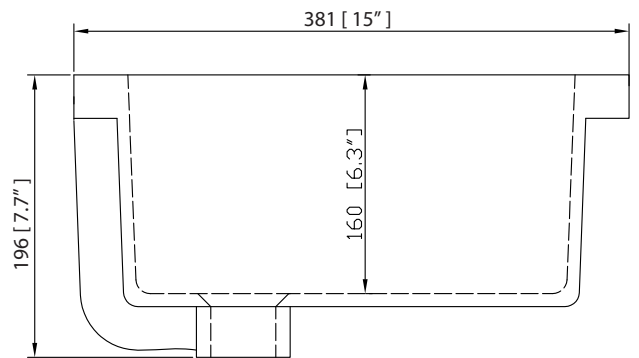

## Nominal Dimension

- 60W x 21D x 34H inches

### Nominal Dimension

- 61W x 22D x 1H inches
- 1549 x 560 x 25 mm

### Nominal Dimension

- 20W x 15D x 7.7H inches
- 510 x 381 x 196mm

### Product Diagrams

Top

Front

Side