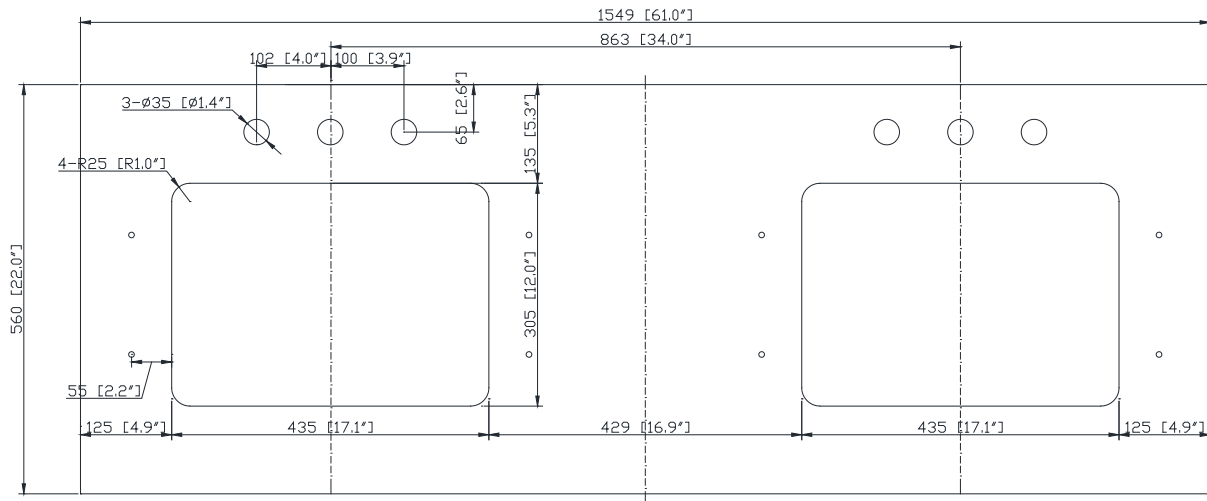

Product Diagrams

Top