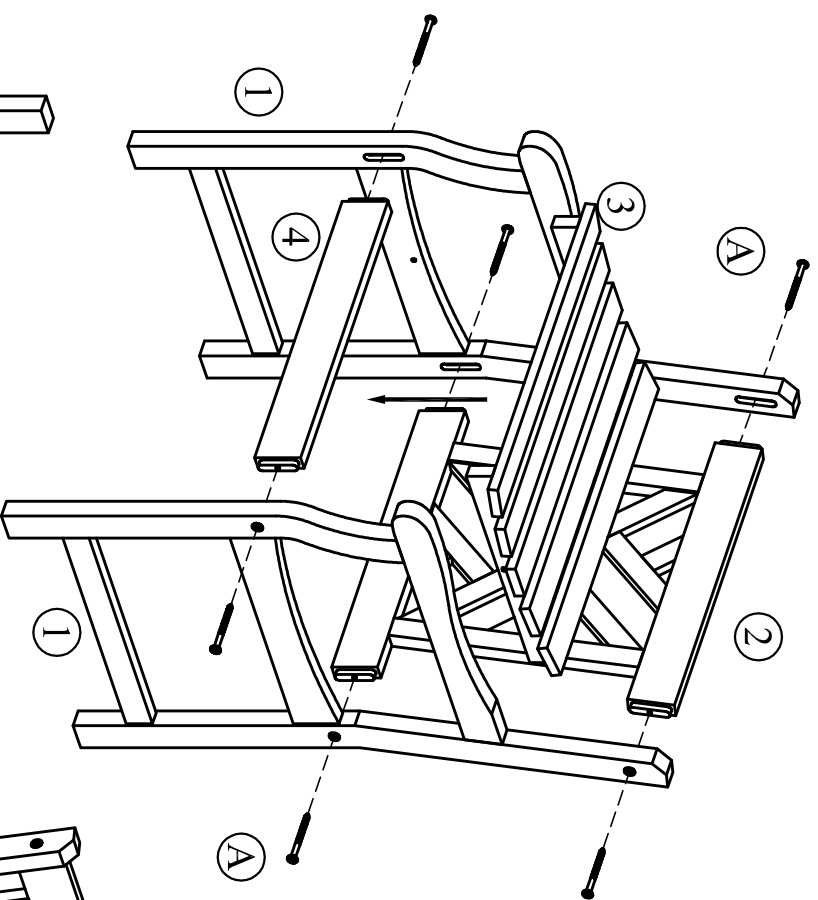

Item	Name	Description	Qty
A	F - Screw 7x60		2
B	F - Screw 7x40		8
C	Nut M8		8
D	Washer Ø20xØ9x1		8
E	Allen Key		2
F	Spanner		1

Step 1 :

QTY 1	QTY 4	QTY 2	QTY 1

Step 2 :

QTY 2	QTY 1

Item	Name	Qty	Describe
A	F - Screw 7x90	6	
B	F - Screw 7x40	2	
C	Allen Key	2	

QTY 2

①

QTY 1

②

QTY 1

③

QTY 1

④