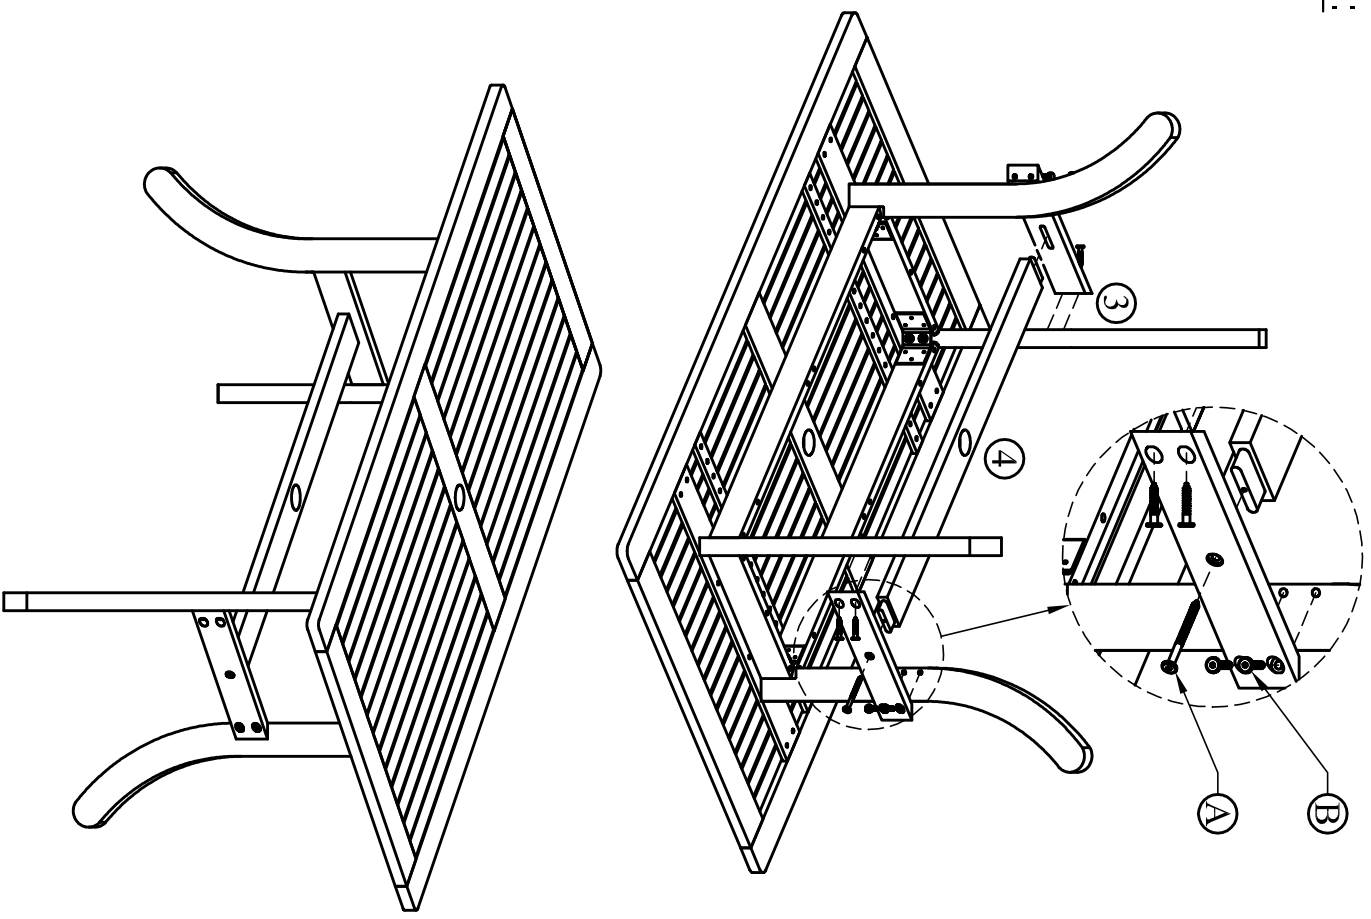

Item	Name	Description	Qty
A	F - Screw 7x60		2
B	F - Screw 7x40		8
C	Nut M8		8
D	Washer Ø20xØ9x1		8
E	Allen Key		2
F	Spanner		1

Step 1 :

QTY 1	QTY 4	QTY 2	QTY 1

Step 2 :

QTY 2	QTY 1

Item	Name	Qty	Describe
A	F - Screw 7x90	6	
B	F - Screw 7x40	2	
C	Allen Key	2	