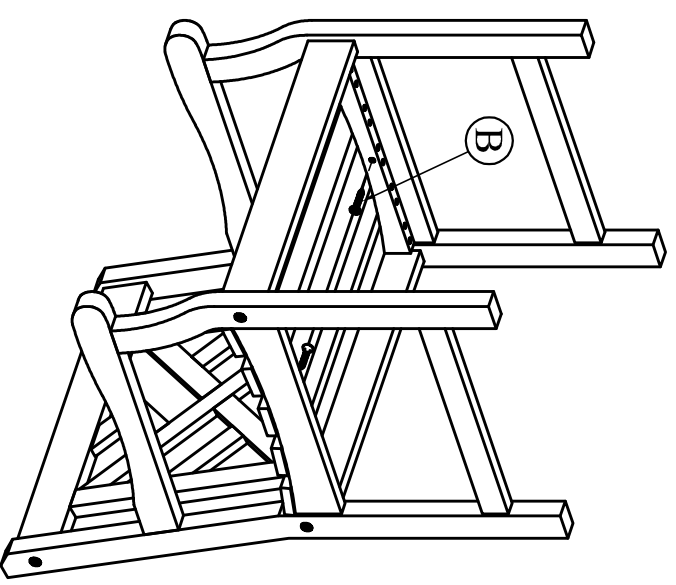

Item	Name	Description	Qty
A	F - Screw 7x60		2
B	F - Screw 7x40		8
C	Nut M8		8
D	Washer Ø20xØ9x1		8
E	Allen Key		2
F	Spanner		1

Step 1 :

QTY 1	QTY 4	QTY 2	QTY 1

Step 2 :

QTY 2	QTY 1

Item	Name	Qty	Describe
A	F - Screw 7x90	6	
B	F - Screw 7x40	2	
C	Allen Key	2	