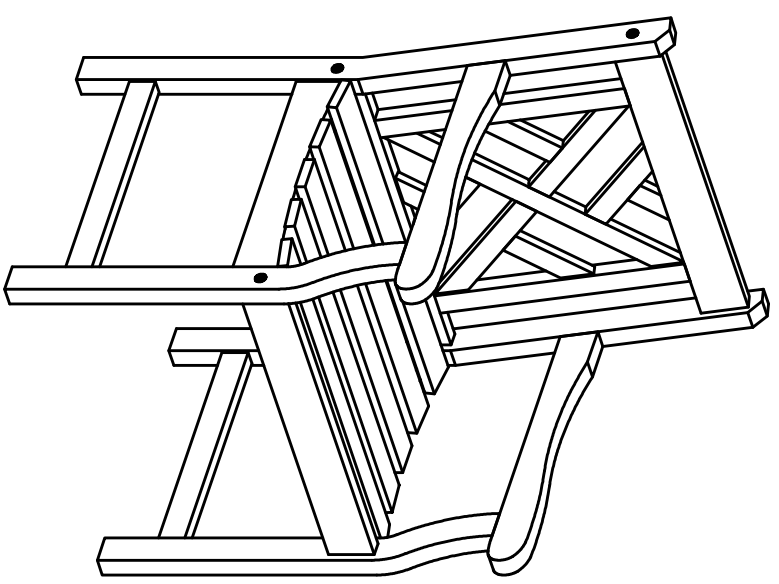

Item	Name	Description	Qty
A	F - Screw 7x60		2
B	F - Screw 7x40		8
C	Nut M8		8
D	Washer Ø20xØ9x1		8
E	Allen Key		2
F	Spanner		1

Step 1 :

QTY 1	QTY 4	QTY 2	QTY 1

Step 2 :

QTY 2	QTY 1

Item	Name	Qty	Describe
A	F - Screw 7x90	6	
B	F - Screw 7x40	2	
C	Allen Key	2	

QTY 2

①

QTY 1

②

QTY 1

③

QTY 1

④