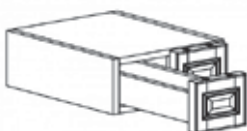

WALL SPICE DRAWER CABINET

Item Code	Dimensions
A3- WSD1206	W12" H06" D12"
A3- WSD1806	W18" H06" D12"