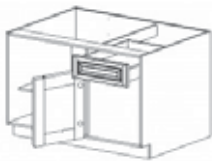

BASE BLIND CABINET

Item Code	Dimensions
Y- BBC36	W36" H34.5" D24"
Y- BBC39	W39" H34.5" D24"
Y- BBC42	W42" H34.5" D24"

Note: framed BBC must pull 3" from the wall