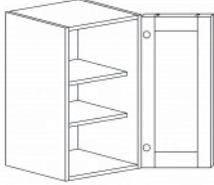

WALL CABINET

Item Code	Dimensions
A2- W2130	W21" H30" D12"
A2- W2136	W21" H36" D12"
A2- W2142	W21" H42" D12"