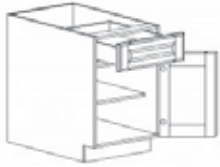

BASE CABINETS

Style: Y

Color: White Shaker

BASE CABINET

Item Code	Dimensions
Y- B09	W09" H34.5" D24"
Y- B12	W12" H34.5" D24"
Y- B15	W15" H34.5" D24"
Y- B18	W18" H34.5" D24"
Y- B21	W21" H34.5" D24"