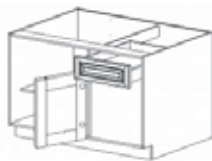

BASE BLIND CABINET

Item Code	Dimensions
A3- BBC39	W39" H34.5" D24"
A3- BBC42	W42" H34.5" D24"
A3- BBC45	W45" H34.5" D24"