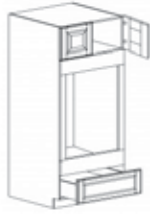

TALL CABINETS

Style: A-2

Color: Gray Shaker

DOUBLE OVEN CABINET

Item Code	Dimensions
A2- DOC3084	W30" H84" D24"
A2- DOC3090	W30" H90" D24"
A2- DOC3096	W30" H96" D24"

Note: Frameless DOC opening 28 1/2" x 56 1/4" inside dimension. Cabinet comes with trim material.