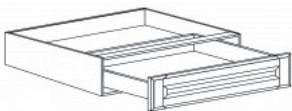

BASE VANITY SIZE DRAWER

Item Code	Dimensions
W- DKD24	W24" H7" D21"
W- DKD30	W30" H7" D21"
W- DKD36	W36" H7" D21"