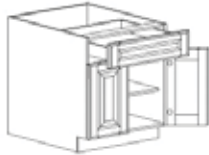

Item Code	Dimensions
A1- B24	W24" H34.5" D24"
A1- B27	W27" H34.5" D24"
A1- B30	W30" H34.5" D24"
A1- B33	W33" H34.5" D24"
A1- B36	W36" H34.5" D24"
A1- B39	W39" H34.5" D24"
A1- B42	W42" H34.5" D24"