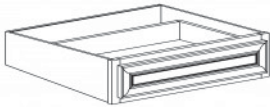

CROWN

Item Code	Dimensions
A3- ACM8	W4" L96"

BASE KITCHEN SIZE DRAWER

Item Code	Dimensions
A3- BKD24	W24" H7 3/8" D21"
A3- BKD30	W30" H7 3/8" D21"
A3- BKD36	W36" H7 3/8" D21"

BASE VANITY-SIZE DRAWER

Item Code	Dimensions
A3- DKD24	W24" H7" D21"
A3- DKD30	W30" H7" D21"
A3- DKD36	W36" H7" D21"