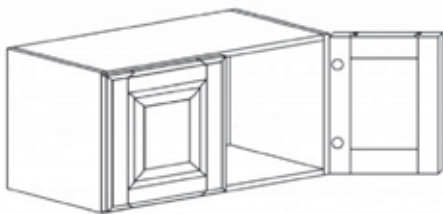

WALL 2 DOORS CABINET

Item Code	Dimensions
A3- W3012	W30" H12" D12"
A3- W3015	W30" H15" D12"
A3- W3018	W30" H18" D12"
A3- W3021	W30" H21" D12"
A3- W3024	W30" H24" D12"

WALL 2 DOORS CABINET