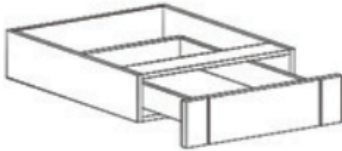

CROWN

Item Code	Dimensions
A2- ACM8	W4" L96"

BASE KITCHEN SIZE DRAWER

Item Code	Dimensions
A2- BKD24	W24" H7 3/8" D21"
A2- BKD30	W30" H7 3/8" D21"
A2- BKD36	W36" H7 3/8" D21"

BASE VANITY-SIZE DRAWER

Item Code	Dimensions
A2- DKD24	W24" H7" D21"
A2- DKD30	W30" H7" D21"
A2- DKD36	W36" H7" D21"