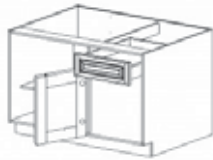

BASE BLIND CABINET

Item Code	Dimensions
A2- BBC39	W39" H34.5" D24"
A2- BBC42	W42" H34.5" D24"
A2- BBC45	W45" H34.5" D24"