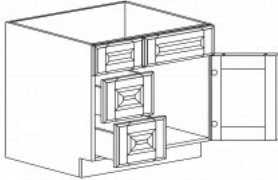

VANITY SINK DRAWER CABINET

Item Code	Dimensions
A2- VSD30L (left)	W30" H33" D21"
A2- VSD30R (right)	W30" H33" D21"

WALL CABINETS

Style: A-2

Color: Gray Shaker