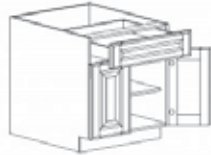

BASE CABINETS

Style: A-3

Color: White Shaker

BASE CABINET

Item Code	Dimensions
A3- B09	W09" H34.5" D24"
A3- B12	W12" H34.5" D24"
A3- B15	W15" H34.5" D24"
A3- B18	W18" H34.5" D24"
A3- B21	W21" H34.5" D24"

BASE CABINET