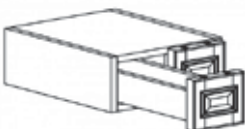

WALL SPICE DRAWER CABINET

Item Code	Dimensions
A2- WSD1206	W12" H06" D12"
A2- WSD1806	W18" H06" D12"