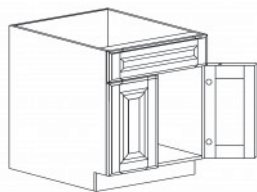

SINK BASE CABINET

Item Code	Dimensions
O- SB24	W24" H34.5" D24"
O- SB27	W27" H34.5" D24"
O- SB30	W30" H34.5" D24"
O- SB33	W33" H34.5" D24"
O- SB36	W36" H34.5" D24"
O- SB39	W39" H34.5" D24"
O- SB42	W42" H34.5" D24"