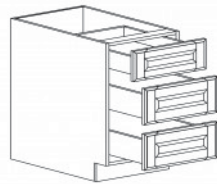

3 DRAWER BASE CABINET

Item Code	Dimensions
O- DB12-3	W12" H34.5" D24"
O- DB15-3	W15" H34.5" D24"
O- DB18-3	W18" H34.5" D24"
O- DB21-3	W21" H34.5" D24"
O- DB24-3	W24" H34.5" D24"
O- DB27-3	W27" H34.5" D24"
O- DB30-3	W30" H34.5" D24"
O- DB33-3	W33" H34.5" D24"
O- DB36-3	W36" H34.5" D24"