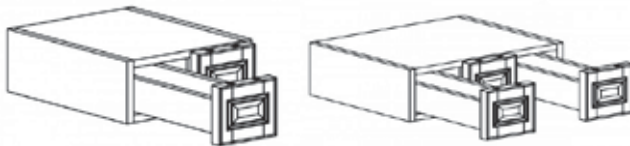

WALL WINE RACK

Item Code	Dimensions
W- WRC3615	W36" H15" D12"
W- WRC3618	W36" H18" D12"

WALL SPICE DRAWER CABINET

Item Code	Dimensions
W- WSD1206	W12" H06" D12"
W- WSD1806	W18" H06" D12"