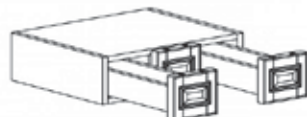

WALL SPICE DRAWER CABINET

Item Code	Dimensions
A2- WSD1206	W12" H06" D12"
A2- WSD1806	W18" H06" D12"