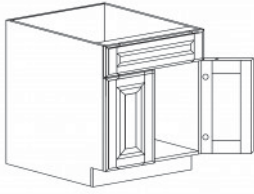

TALL PANTRY CABINET

Item Code	Dimensions
C- PC3084	W30" H84" D24"
C- PC3090	W30" H90" D24"
C- PC3096	W30" H96" D24"

VANITY CABINETS

Style: C

Color: Coffee Cherry

VANITY BASE 3 DRAWER CABINET

Item Code	Dimensions
C- VBD12-3	W12" H33" D21"
C- VBD15-3	W15" H33" D21"
C- VBD18-3	W18" H33" D21"
C- VBD21-3	W21" H33" D21"