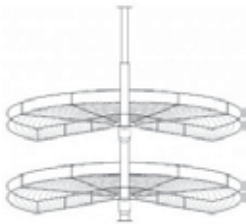

VALANCE

Item Code	Dimensions
W- VAL30	W30" H4 3/4"
W- VAL36	W36" H4 3/4"
W- VAL42	W42" H4 3/4"
W- VAL48	W48" H4 3/4"
W- VAL60	W60" H4 3/4"

VALANCE

Item Code	Dimensions
W- VAL36-12	W36" H12"
W- VAL42-12	W42" H12"
W- VAL48-12	W48" H12"