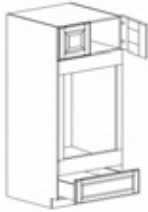

TALL CABINETS

Style: H

Color: Honey Maple

DOUBLE OVEN CABINET

Item Code	Dimensions
H- DOC3084	W30" H84" D24"
H- DOC3090	W30" H90" D24"
H- DOC3096	W30" H96" D24"

Note: Frameless DOC opening 28 1/2" x 56 1/4" (inside dimension).
Cabinet comes with trim material