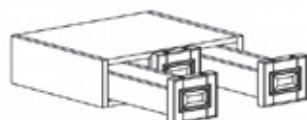

WALL SPICE DRAWER CABINET

Item Code	Dimensions
A3- WSD1206	W12" H06" D12"
A3- WSD1806	W18" H06" D12"