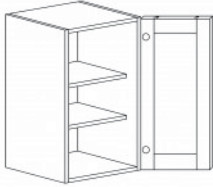

WALL CABINET

Item Code	Dimensions
A3- W2130	W21" H30" D12"
A3- W2136	W21" H36" D12"
A3- W2142	W21" H42" D12"