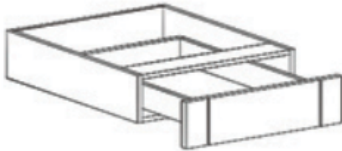

CROWN

Item Code	Dimensions
A3- ACM8	W4" L96"

BASE KITCHEN SIZE DRAWER

Item Code	Dimensions
A3- BKD24	W24" H7 3/8" D21"
A3- BKD30	W30" H7 3/8" D21"
A3- BKD36	W36" H7 3/8" D21"

BASE VANITY-SIZE DRAWER

Item Code	Dimensions
A3- DKD24	W24" H7" D21"
A3- DKD30	W30" H7" D21"
A3- DKD36	W36" H7" D21"