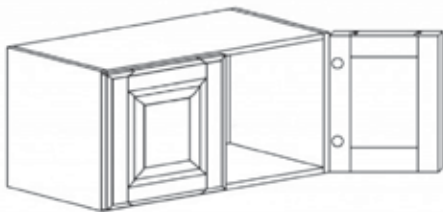

WALL 2 DOORS CABINET

Item Code	Dimensions
A3- W3312	W33" H12" D12"
A3- W3315	W33" H15" D12"
A3- W3318	W33" H18" D12"
A3- W3321	W33" H21" D12"
A3- W3324	W33" H24" D12"