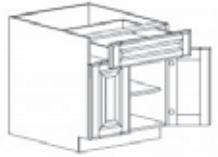

BASE CABINET

Item Code	Dimensions
O- B24	W24" H34.5" D24"
O- B27	W27" H34.5" D24"
O- B30	W30" H34.5" D24"
O- B33	W33" H34.5" D24"
O- B36	W36" H34.5" D24"
O- B39	W39" H34.5" D24"
O- B42	W42" H34.5" D24"