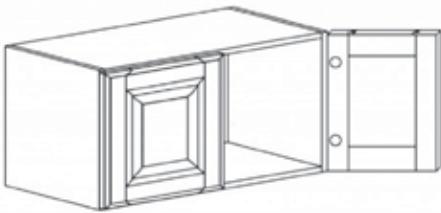

WALL 2 DOORS CABINET

Item Code	Dimensions
K- W3012	W30" H12" D12"
K- W3015	W30" H15" D12"
K- W3018	W30" H18" D12"
K- W3021	W30" H21" D12"
K- W3024	W30" H24" D12"