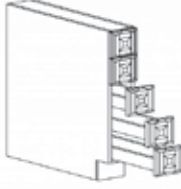

BASE SPICE 5 DRAWER CABINET

Item Code	Dimensions
W- BSDC06	W06" H34.5" D24"