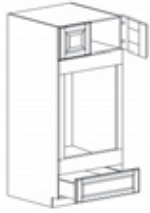

TALL CABINETS

Style: E

Color: Espresso

DOUBLE OVEN CABINET

Item Code	Dimensions
E- DOC3084	W30" H84" D24"
E- DOC3090	W30" H90" D24"
E- DOC3096	W30" H96" D24"

Note: Frameless DOC opening 28 1/2" x 56 1/4" (inside dimension).
Cabinet comes with trim material