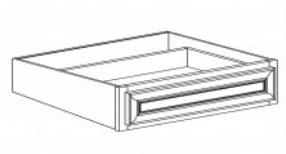

BASE KITCHEN SIZE DRAWER

Item Code	Dimensions
O- BKD24	W24" H7 3/8" D21"
O- BKD30	W30" H7 3/8" D21"
O- BKD36	W36" H7 3/8" D21"