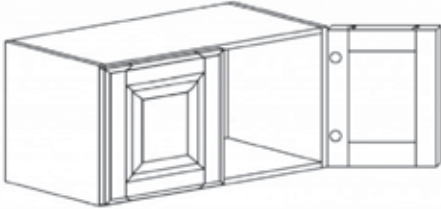

WALL 2 DOORS CABINET

Item Code	Dimensions
A3- W3612	W36" H12" D12"
A3- W3615	W36" H15" D12"
A3- W3618	W36" H18" D12"
A3- W3621	W36" H21" D12"
A3- W3624	W36" H24" D12"