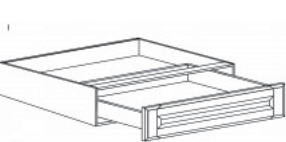

Item Code	Dimensions
O- DKD24	W24" H7" D21"
O- DKD30	W30" H7" D21"
O- DKD36	W36" H7" D21"

KNEE DRAWER

Item Code	Dimensions
O- KDD24	W24" H3 7/8" D21"
O- KDD30	W30" H3 7/8" D21"
O- KDD36	W36" H3 7/8" D21"