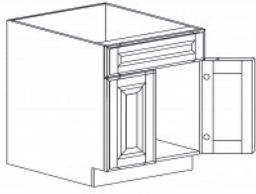

TALL PANTRY CABINET

Item Code	Dimensions
O- PC3084	W30" H84" D24"
O- PC3090	W30" H90" D24"
O- PC3096	W30" H96" D24"

VANITY CABINETS

Style: O
 Color: Creamy White

VANITY BASE 3 DRAWER CABINET

Item Code	Dimensions
O- VBD12-3	W12" H32" D21"
O- VBD15-3	W15" H32" D21"
O- VBD18-3	W18" H32" D21"
O- VBD21-3	W21" H32" D21"