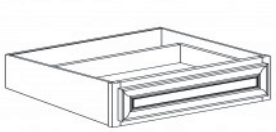

BASE KITCHEN SIZE DRAWER

Item Code	Dimensions
W- BKD24	W24" H7 3/8" D21"
W- BKD30	W30" H7 3/8" D21"
W- BKD36	W36" H7 3/8" D21"