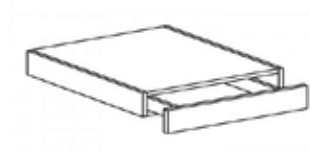

Item Code	Dimensions
O- DKD24	W24" H7" D21"
O- DKD30	W30" H7" D21"
O- DKD36	W36" H7" D21"

KNEE DRAWER

Item Code	Dimensions
O- KDD24	W24" H3 7/8" D21"
O- KDD30	W30" H3 7/8" D21"
O- KDD36	W36" H3 7/8" D21"