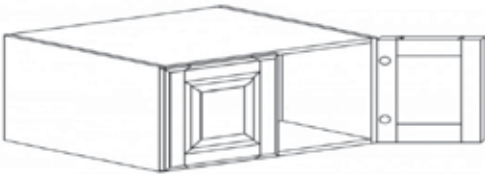

WALL 2 DOORS CABINET

Item Code	Dimensions
A3- W3612-24	W36" H12" D24"
A3- W3615-24	W36" H15" D24"
A3- W3618-24	W36" H18" D24"
A3- W3621-24	W36" H21" D24"
A3- W3624-24	W36" H24" D24"

WALL 2 DOORS CABINET