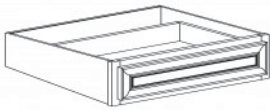

CROWN

Item Code	Dimensions
A2- ACM8	W4" L96"

BASE KITCHEN SIZE DRAWER

Item Code	Dimensions
A2- BKD24	W24" H7 3/8" D21"
A2- BKD30	W30" H7 3/8" D21"
A2- BKD36	W36" H7 3/8" D21"

BASE VANITY-SIZE DRAWER

Item Code	Dimensions
A2- DKD24	W24" H7" D21"
A2- DKD30	W30" H7" D21"
A2- DKD36	W36" H7" D21"