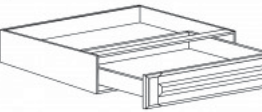

Item Code	Dimensions
P- DKD24	W24" H6 7/8" D21"
P- DKD30	W30" H6 7/8" D21"
P- DKD36	W36" H6 7/8" D21"

KNEE DRAWER

Item Code	Dimensions
P- KDD24	W24" H3 7/8" D21"
P- KDD30	W30" H3 7/8" D21"
P- KDD36	W36" H3 7/8" D21"