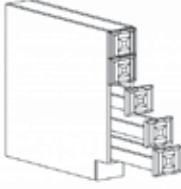

BASE SPICE 5 DRAWER CABINET

Item Code	Dimensions		
Y- BSDC06	W06"	H34.5"	D24"