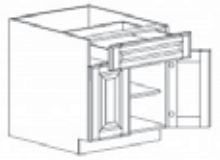

BASE CABINET

Item Code	Dimensions
Y- B24	W24" H34.5" D24"
Y- B27	W27" H34.5" D24"
Y- B30	W30" H34.5" D24"
Y- B33	W33" H34.5" D24"
Y- B36	W36" H34.5" D24"
Y- B39	W39" H34.5" D24"
Y- B42	W42" H34.5" D24"