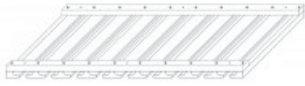

GLASS HANGER

Item Code	Dimensions
P- SGH3012	W30" H1 3/4" D12"
P- SGH3612	W36" H1 3/4" D12"