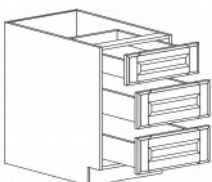

TALL PANTRY CABINET

Item Code	Dimensions
O- PC3084	W30" H84" D24"
O- PC3090	W30" H90" D24"
O- PC3096	W30" H96" D24"

VANITY CABINETS

Style: O
 Color: Creamy White

VANITY BASE 3 DRAWER CABINET

Item Code	Dimensions
O- VBD12-3	W12" H32" D21"
O- VBD15-3	W15" H32" D21"
O- VBD18-3	W18" H32" D21"
O- VBD21-3	W21" H32" D21"