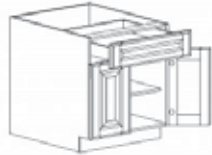

Gallery

BASE CABINETS

Style: A-2

Color: Gray Shaker

BASE CABINET

Item Code	Dimensions
A2- B09	W09" H34.5" D24"
A2- B12	W12" H34.5" D24"
A2- B15	W15" H34.5" D24"
A2- B18	W18" H34.5" D24"
A2- B21	W21" H34.5" D24"