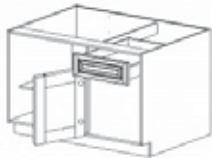

Item Code	Dimensions
O- B24	W24" H34.5" D24"
O- B27	W27" H34.5" D24"
O- B30	W30" H34.5" D24"
O- B33	W33" H34.5" D24"
O- B36	W36" H34.5" D24"
O- B39	W39" H34.5" D24"
O- B42	W42" H34.5" D24"

BASE BLIND CABINET