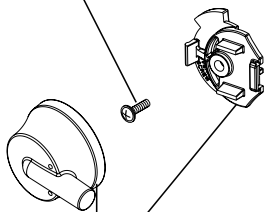

T17059, T17259 & T17459 Models / Modelos / Modèles

RP70175 ▲
Showerhead
Cabeza de Rogadora
Pomme de Douche

RP6023 ▲
Shower Arm
Brazo de la Rogadora
Tuyau de Pomme de Douche

RP6025 ▲
Shower Flange
Pestaña dela Rogadora
Collerette

RP196 ▲
Trim Screws/Atornillos de Franja/Vis de Finition

RP12630 ▲
For Longer Screws
Para Tornillos Más Grandes
Pour Vis Plus Longues

***RP46463**
Cartridge Assembly
Cartucho
Cartouche

RP50880 ▲
Trim Sleeve
Manga de Franja
Manchon de Finition

RP23336
O-Ring
Anillo "O"
Joint Torique

RP73374 ▲
Escutcheon
Roseta
Rosace avec Orifice

RP32105
Screw/Tornillo/Vis
NOTE: Do NOT overtighten screw.
NOTA: NO apriete demasiado el tornillo.
NOTE: NE serrez PAS trop la vis.

RP28598
Decal (Red/Blue)
Etiqueta (Rojo/Azul)
Etiquette (Rouge/Bleu)

RP73371 ▲
Tub Spout/Pull-Up Diverter
Tubo de Salida para Bañera/
Botón Desviador de Alzar
Bec/avec dérivation à tirette