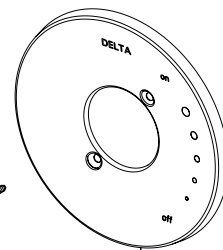

T17059, T17259 & T17459 Models / Modelos / Modèles

RP70175 ▲
Showerhead
Cabeza de Rogadora
Pomme de Douche

RP6023 ▲
Shower Arm
Brazo de la Rogadora
Tuyau de Pomme de Douche

RP6025 ▲
Shower Flange
Pestaña dela Rogadora
Collerette

RP196 ▲
Trim Screws/Atornillos de Franja/Vis de Finition

RP12630 ▲
For Longer Screws
Para Tornillos Más Grandes
Pour Vis Plus Longues

***RP46463**
Cartridge Assembly
Cartucho
Cartouche

RP50880 ▲
Trim Sleeve
Manga de Franja
Manchon de Finition

RP23336
O-Ring
Anillo "O"
Joint Torique

RP73374 ▲
Escutcheon
Roseta
Rosace avec Orifice

RP32105
Screw/Tornillo/Vis
NOTE: Do NOT overtighten screw.
NOTA: NO apriete demasiado el tornillo.
NOTE: NE serrez PAS trop la vis.

RP28598
Decal (Red/Blue)
Etiqueta (Rojo/Azul)
Etiquette (Rouge/Bleu)

RP73371 ▲
Tub Spout/Pull-Up Diverter
Tubo de Salida para Bañera/
Botón Desviador de Alzar
Bec/avec dérivation à tirette