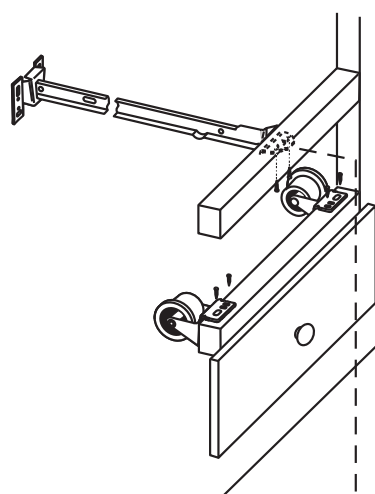

R-7147

Drawer guide rollers

Carril de gaveta: Rodillos

Galet de guidage de tiroir

NOTE: Installation drawings are typical for this style of replacement part. They may not show a part identical to the one you are installing.

NOTA: Los dibujos para la instalación son genéricos para repuestos de este tipo; por lo que podrían no mostrar una pieza idéntica a la que usted esté instalando.

REMARQUE : Les dessins d'installation sont typiques pour ce style de pièce de rechange. Ils pourraient ne pas illustrer une pièce identique à celle que vous installez.

R-7147-INS

Center bracket to track.
Centrez le support sur le rail.
Centre el soporte en el riel.

PRIME-LINE®

26950 San Bernardino Ave., Redlands, CA 92374

© 2010 Prime-Line Products