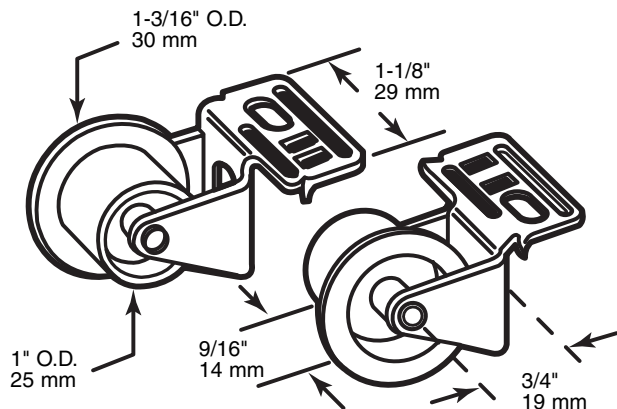

R-7147

Drawer guide rollers

Carril de gaveta: Rodillos

Galet de guidage de tiroir

NOTE: Installation drawings are typical for this style of replacement part. They may not show a part identical to the one you are installing.

NOTA: Los dibujos para la instalación son genéricos para repuestos de este tipo; por lo que podrían no mostrar una pieza idéntica a la que usted esté instalando.

REMARQUE : Les dessins d'installation sont typiques pour ce style de pièce de rechange. Ils pourraient ne pas illustrer une pièce identique à celle que vous installez.

R-7147-INS

Center bracket to track.
Centrez le support sur le rail.
Centre el soporte en el riel.

PRIME-LINE®

26950 San Bernardino Ave., Redlands, CA 92374

© 2010 Prime-Line Products