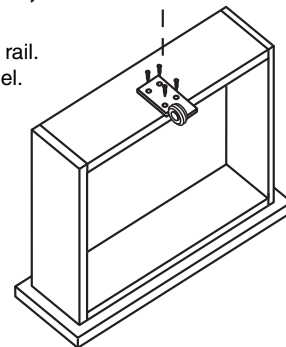

R-7147

Drawer guide rollers

Carril de gaveta: Rodillos

Galet de guidage de tiroir

NOTE: Installation drawings are typical for this style of replacement part. They may not show a part identical to the one you are installing.

NOTA: Los dibujos para la instalación son genéricos para repuestos de este tipo; por lo que podrían no mostrar una pieza idéntica a la que usted esté instalando.

REMARQUE : Les dessins d'installation sont typiques pour ce style de pièce de rechange. Ils pourraient ne pas illustrer une pièce identique à celle que vous installez.

R-7147-INS

Center bracket to track.
Centrez le support sur le rail.
Centre el soporte en el riel.

PRIME-LINE®

26950 San Bernardino Ave., Redlands, CA 92374

© 2010 Prime-Line Products