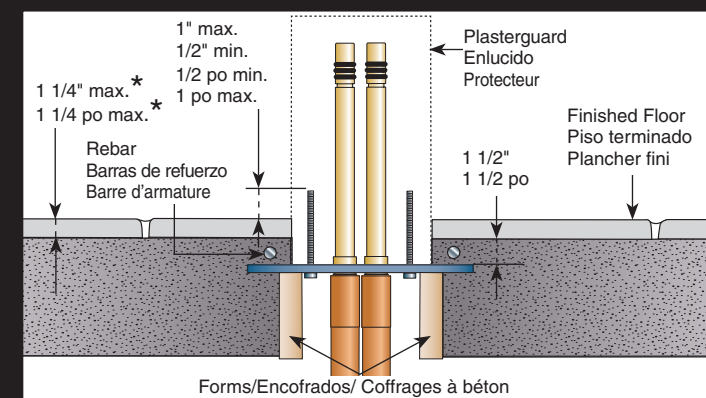

**Installation Guide -
Concrete Floor**
R4700-FL Floor Mount,
Tub Filler Rough-In Kit

**Guía de instalación -
Piso de Concreto**
R4700-FI Instalación En El Piso,
Piezas Para Las Tuberías Internas
Para El Rellenado De Bañeras

**Guide d'installation -
plancher de béton**
Robinet Brut De Plancher
R4700-FI Pour Baignoire