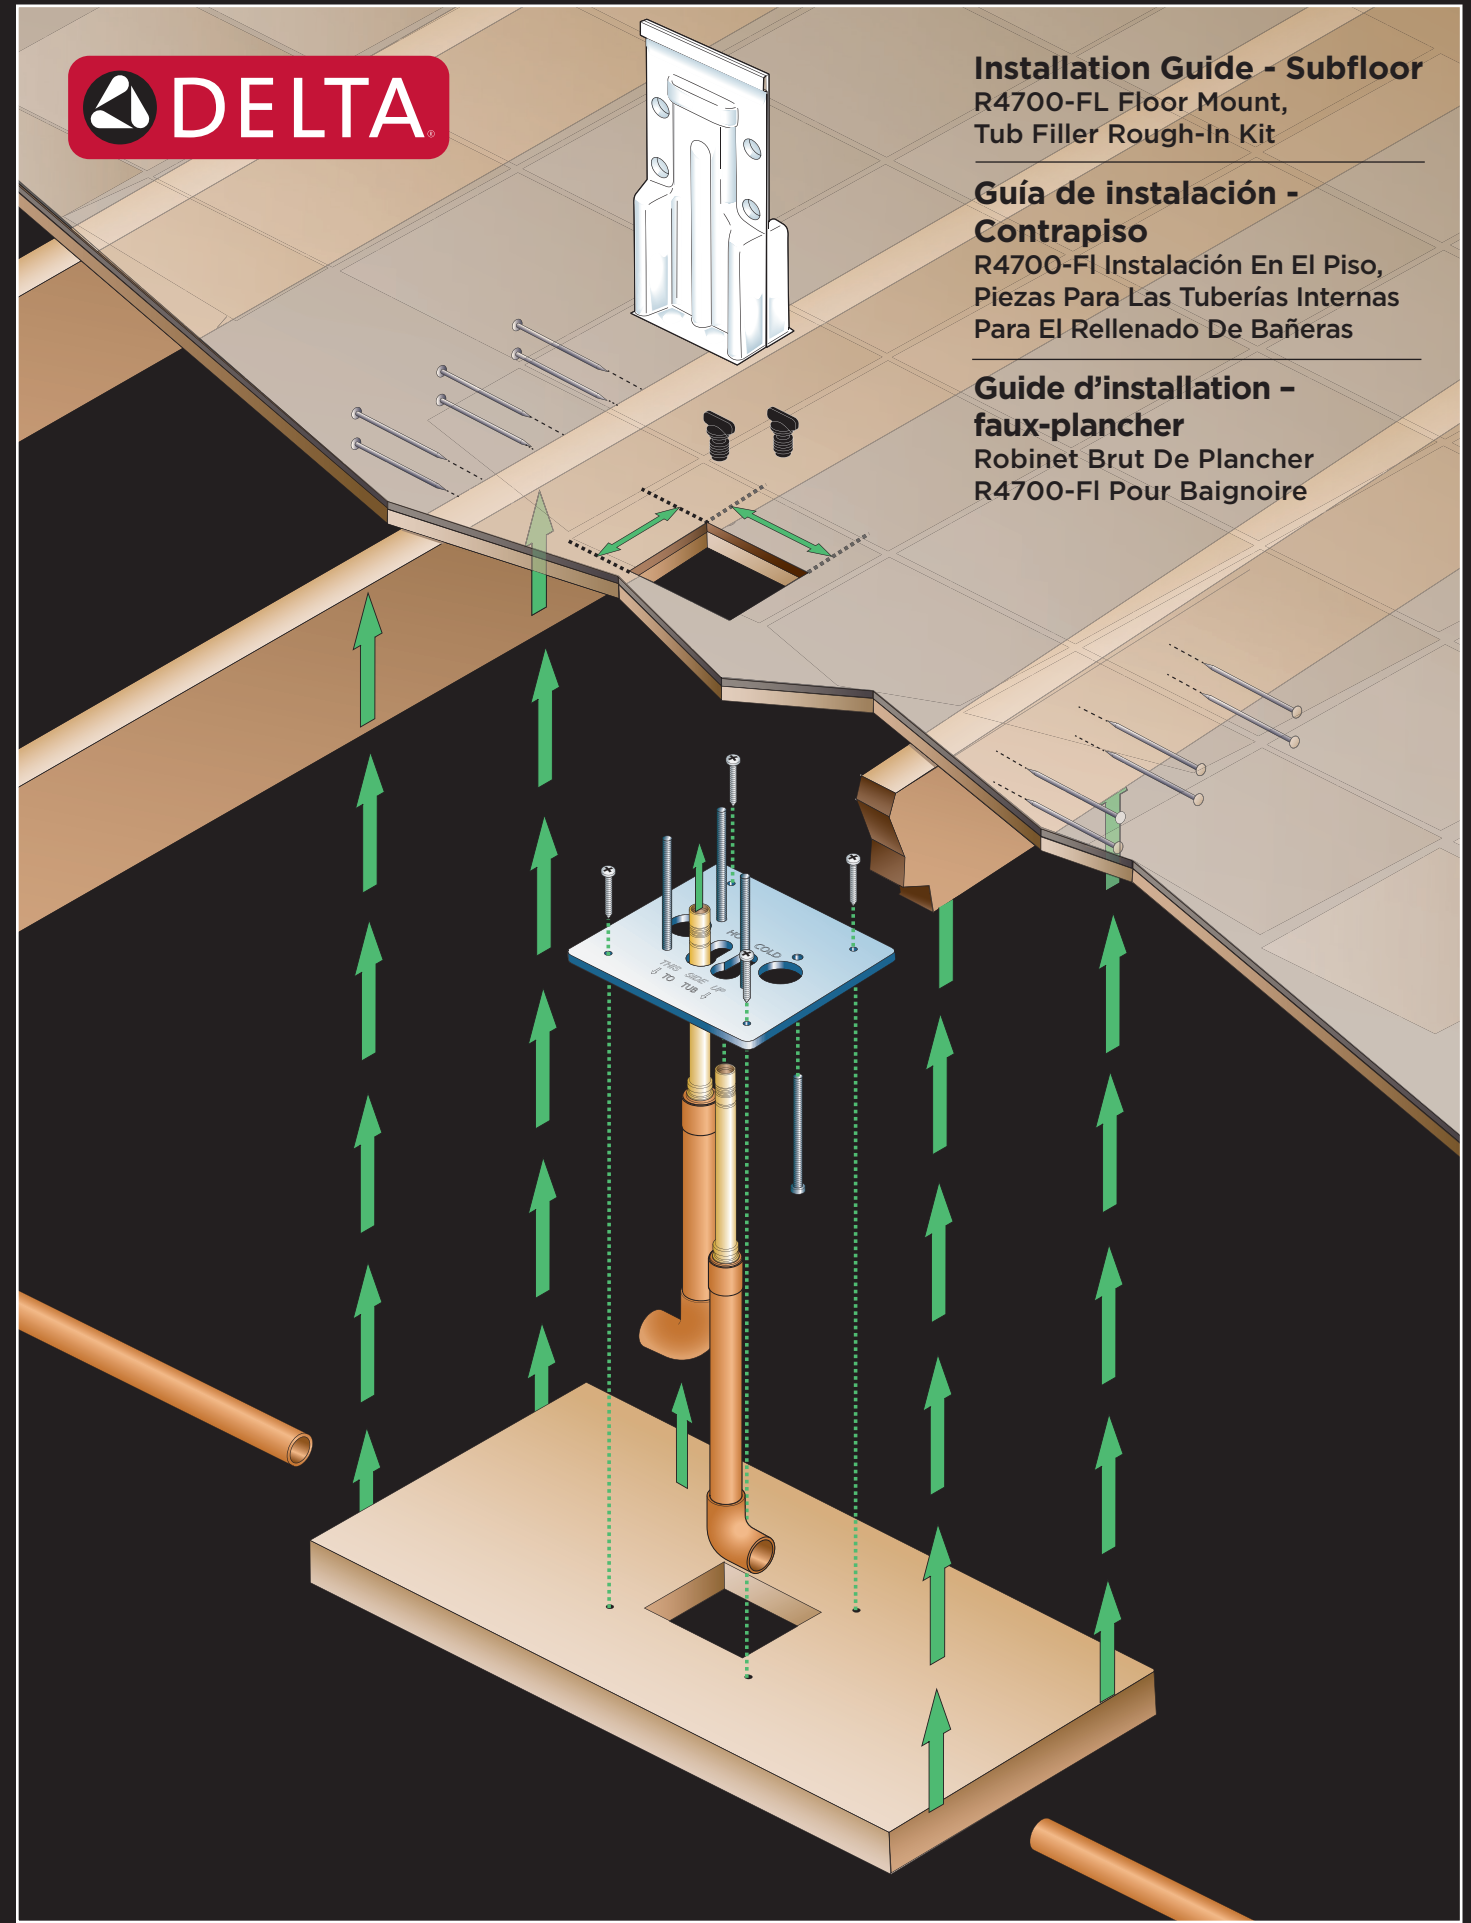

Installation Guide - Subfloor
R4700-FL Floor Mount,
Tub Filler Rough-In Kit

**Guía de instalación -
Contrapiso**

R4700-FI Instalación En El Piso,
Piezas Para Las Tuberías Internas
Para El Rellenado De Bañeras

**Guide d'installation -
faux-plancher**

Robinet Brut De Plancher
R4700-FI Pour Baignoire

Installation Guide - Subfloor
R4700-FL Floor Mount,
Tub Filler Rough-In Kit

**Guía de instalación -
Contrapiso**

R4700-FI Instalación En El Piso,
Piezas Para Las Tuberías Internas
Para El Rellenado De Bañeras

**Guide d'installation -
faux-plancher**

Robinet Brut De Plancher
R4700-FI Pour Baignoire

www.deltafaucet.com

**Installation Guide -
Concrete Floor**
R4700-FL Floor Mount,
Tub Filler Rough-In Kit

**Guía de instalación -
Piso de Concreto**
R4700-FI Instalación En El Piso,
Piezas Para Las Tuberías Internas
Para El Rellenado De Bañeras