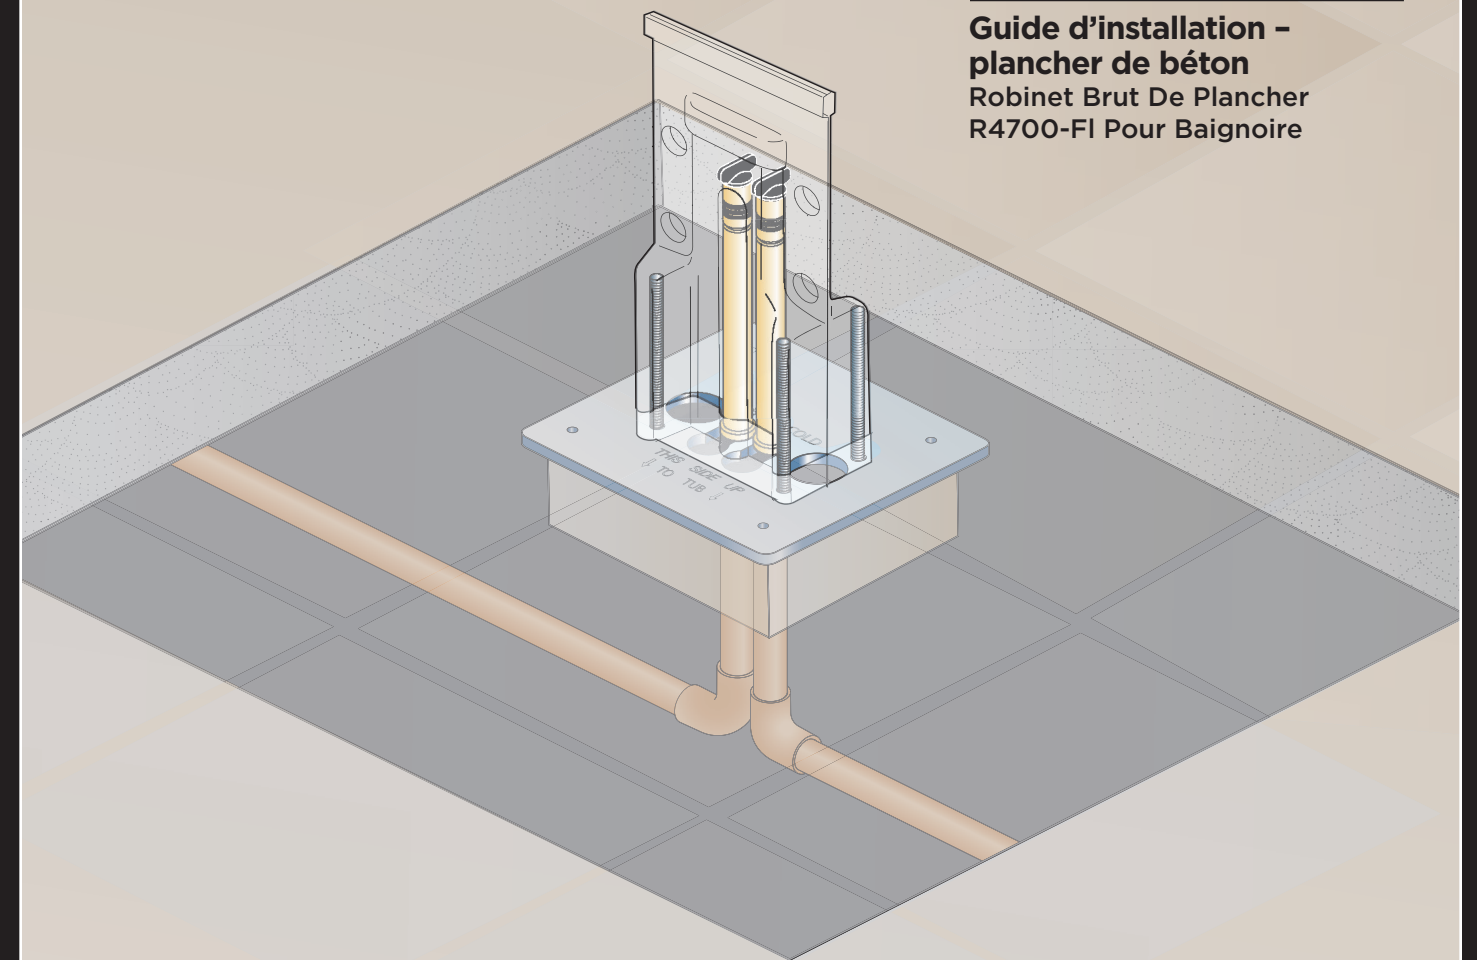

**Installation Guide -
Concrete Floor**
R4700-FL Floor Mount,
Tub Filler Rough-In Kit

**Guía de instalación -
Piso de Concreto**
R4700-FI Instalación En El Piso,
Piezas Para Las Tuberías Internas
Para El Rellenado De Bañeras

**Guide d'installation -
plancher de béton**
Robinet Brut De Plancher
R4700-FI Pour Baignoire