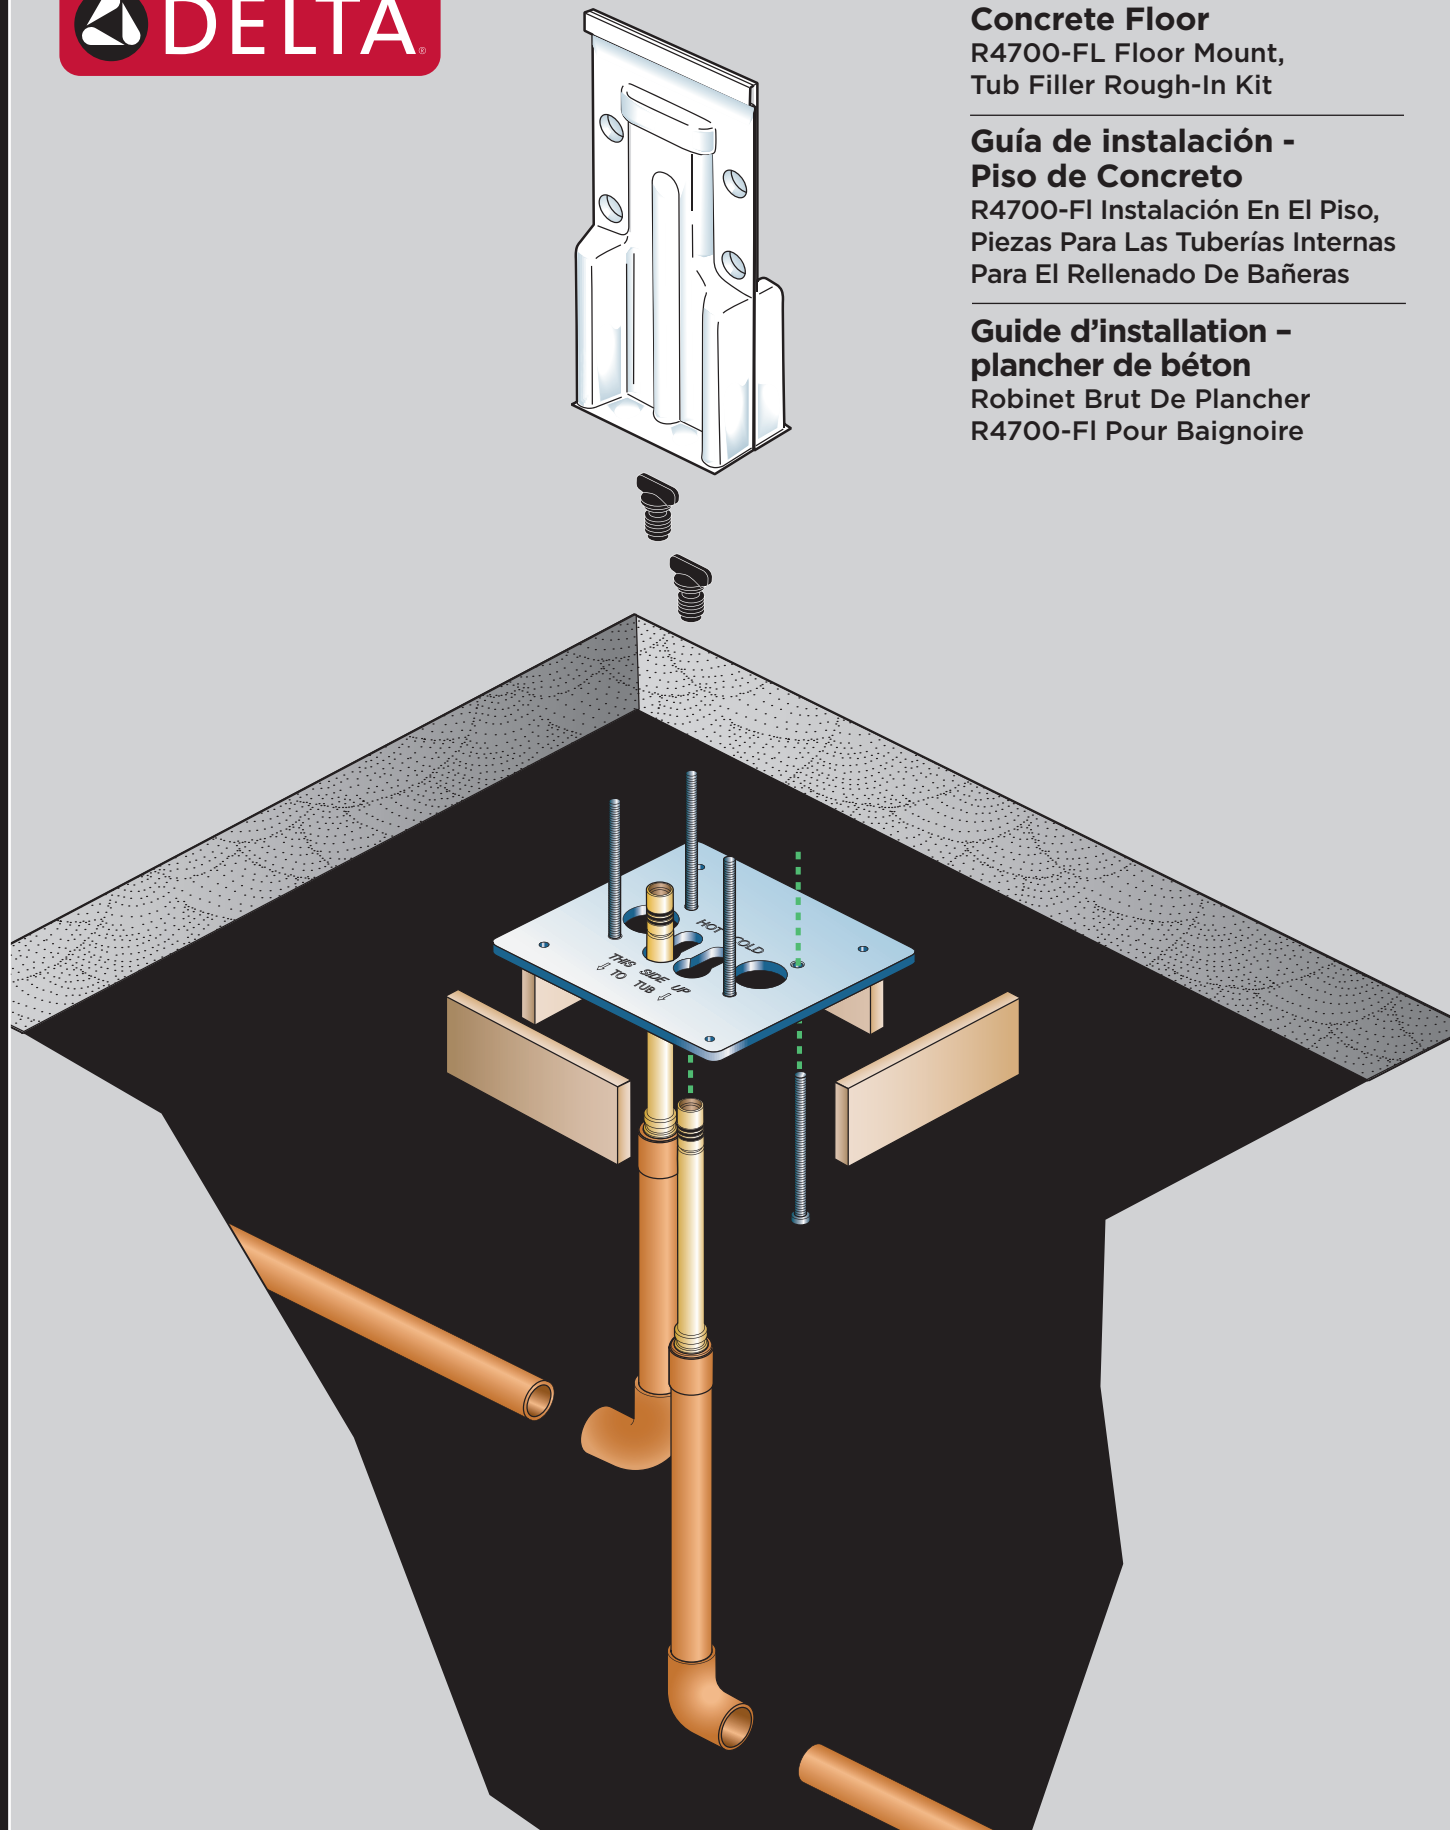

Installation Guide - Subfloor
R4700-FL Floor Mount,
Tub Filler Rough-In Kit

**Guía de instalación -
Contrapiso**

R4700-FI Instalación En El Piso,
Piezas Para Las Tuberías Internas
Para El Rellenado De Bañeras

**Guide d'installation -
faux-plancher**

Robinet Brut De Plancher
R4700-FI Pour Baignoire

Installation Guide - Subfloor
R4700-FL Floor Mount,
Tub Filler Rough-In Kit

**Guía de instalación -
Contrapiso**

R4700-FI Instalación En El Piso,
Piezas Para Las Tuberías Internas
Para El Rellenado De Bañeras

**Guide d'installation -
faux-plancher**

Robinet Brut De Plancher
R4700-FI Pour Baignoire

www.deltafaucet.com

**Installation Guide -
Concrete Floor**
R4700-FL Floor Mount,
Tub Filler Rough-In Kit

**Guía de instalación -
Piso de Concreto**
R4700-FI Instalación En El Piso,
Piezas Para Las Tuberías Internas
Para El Rellenado De Bañeras

**Guide d'installation -
plancher de béton**
Robinet Brut De Plancher
R4700-FI Pour Baignoire

**Installation Guide -
Concrete Floor**
R4700-FL Floor Mount,
Tub Filler Rough-In Kit

**Guía de instalación -
Piso de Concreto**
R4700-FI Instalación En El Piso,
Piezas Para Las Tuberías Internas
Para El Rellenado De Bañeras