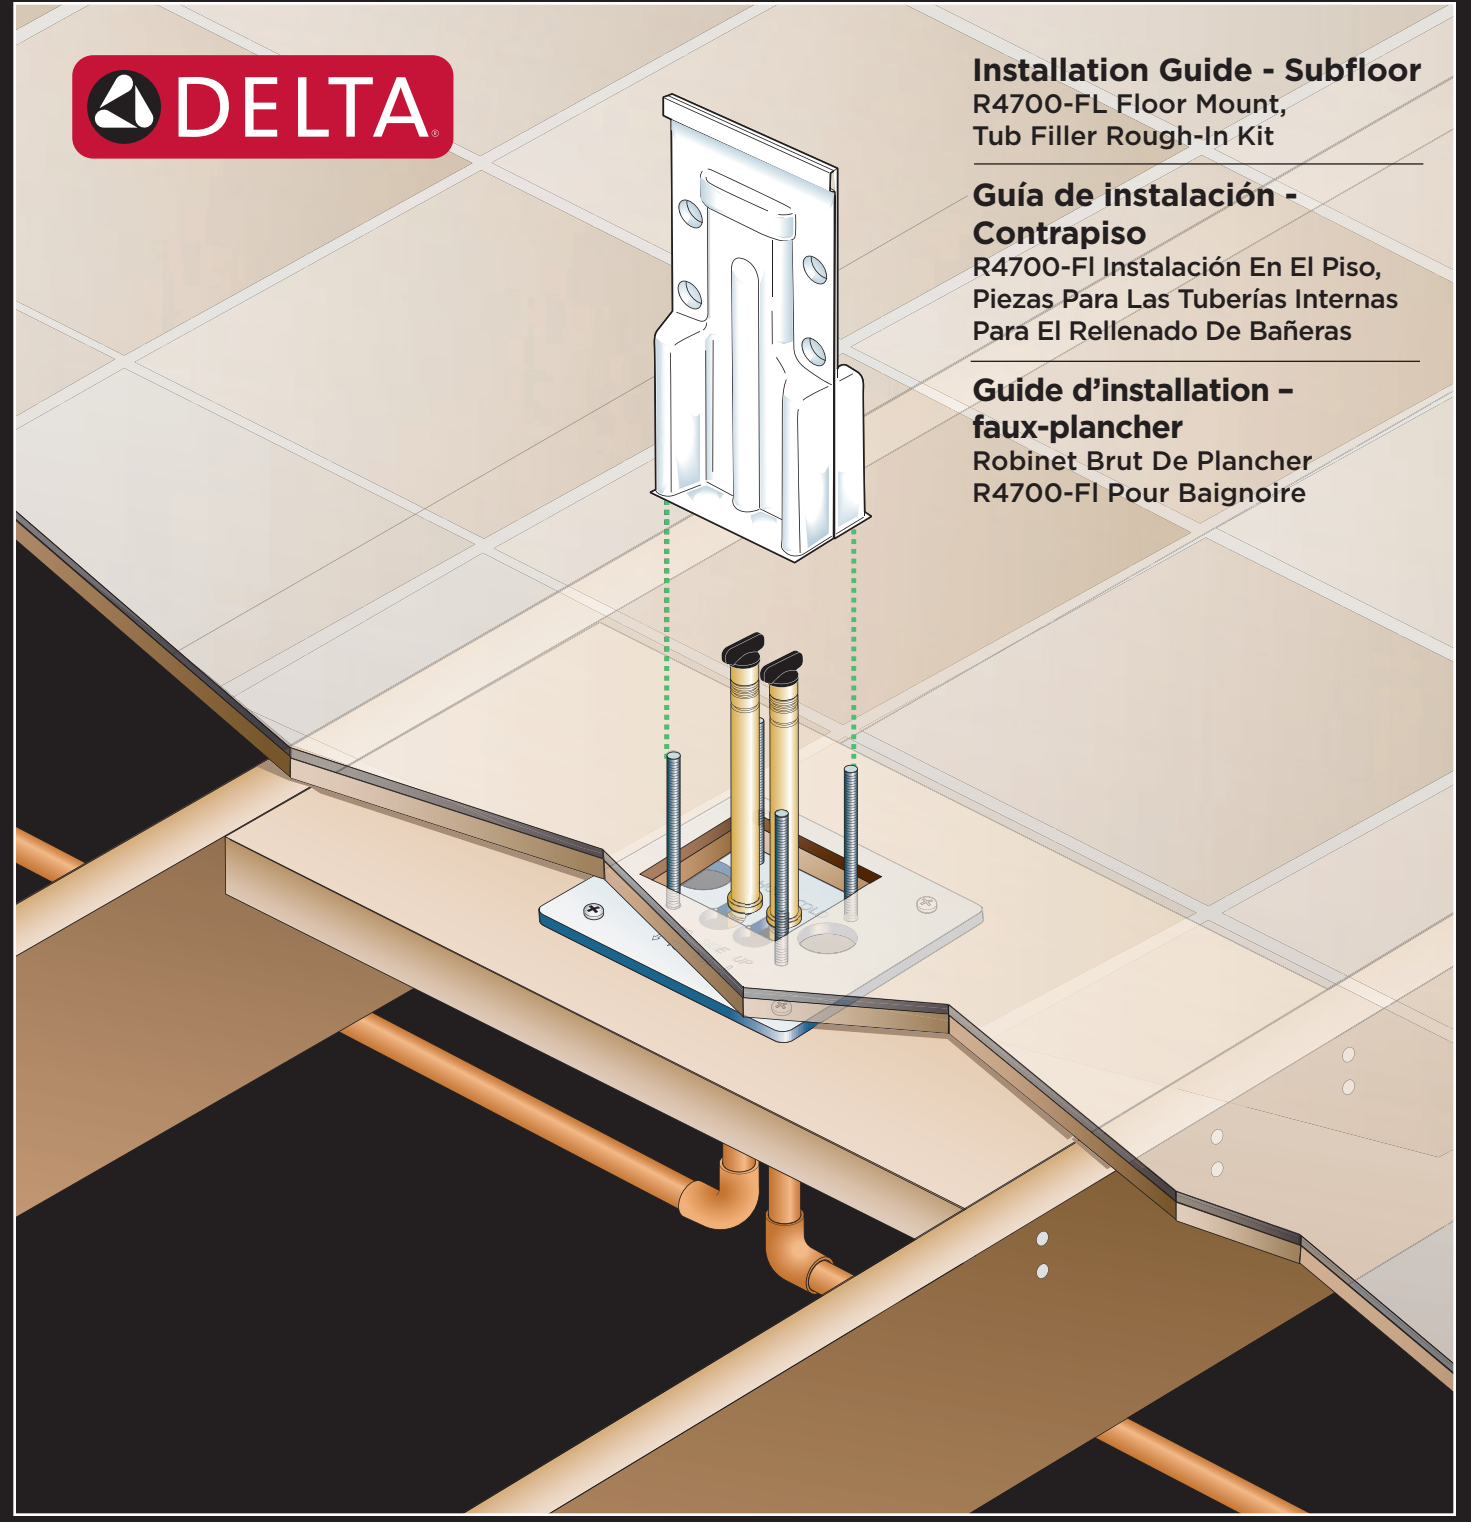

Installation Guide - Subfloor
R4700-FL Floor Mount,
Tub Filler Rough-In Kit

**Guía de instalación -
Contrapiso**

R4700-FI Instalación En El Piso,
Piezas Para Las Tuberías Internas
Para El Rellenado De Bañeras

**Guide d'installation -
faux-plancher**

Robinet Brut De Plancher
R4700-FI Pour Baignoire

Installation Guide - Subfloor
R4700-FL Floor Mount,
Tub Filler Rough-In Kit

**Guía de instalación -
Contrapiso**

R4700-FI Instalación En El Piso,
Piezas Para Las Tuberías Internas
Para El Rellenado De Bañeras

**Guide d'installation -
faux-plancher**

Robinet Brut De Plancher
R4700-FI Pour Baignoire

www.deltafaucet.com

**Installation Guide -
Concrete Floor**
R4700-FL Floor Mount,
Tub Filler Rough-In Kit

**Guía de instalación -
Piso de Concreto**
R4700-FI Instalación En El Piso,
Piezas Para Las Tuberías Internas
Para El Rellenado De Bañeras