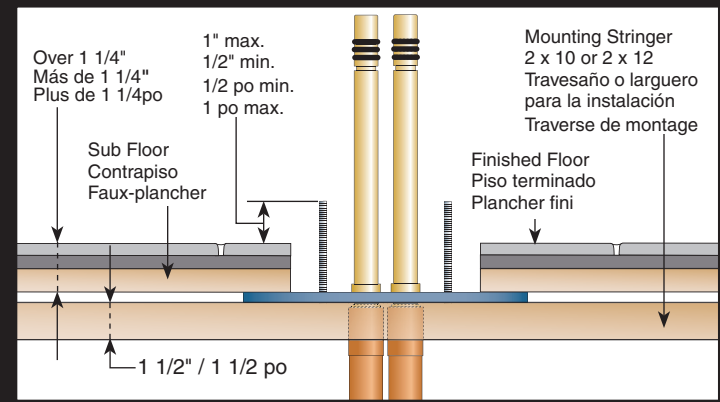

Installation Guide - Subfloor
R4700-FL Floor Mount,
Tub Filler Rough-In Kit

**Guía de instalación -
Contrapiso**

R4700-FI Instalación En El Piso,
Piezas Para Las Tuberías Internas
Para El Rellenado De Bañeras

**Guide d'installation -
faux-plancher**

Robinet Brut De Plancher
R4700-FI Pour Baignoire

Installation Guide - Subfloor
R4700-FL Floor Mount,
Tub Filler Rough-In Kit

**Guía de instalación -
Contrapiso**

R4700-FI Instalación En El Piso,
Piezas Para Las Tuberías Internas
Para El Rellenado De Bañeras

**Guide d'installation -
faux-plancher**

Robinet Brut De Plancher
R4700-FI Pour Baignoire

www.deltafaucet.com

**Installation Guide -
Concrete Floor**
R4700-FL Floor Mount,
Tub Filler Rough-In Kit

**Guía de instalación -
Piso de Concreto**
R4700-FI Instalación En El Piso,
Piezas Para Las Tuberías Internas
Para El Rellenado De Bañeras