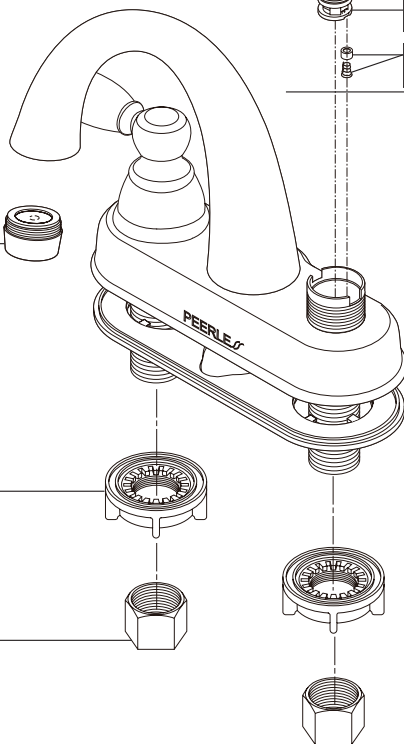

MODEL / MODELO / MODÈLE
P299696LF

▲ Specify Finish
Especifique el Acabado
Précisez le Fini

RP70196▲
 Hot & Cold Lever Handles w/
 Screws
Manijas en palanca con tornillos
de agua fría y caliente
Manettes-leviers d'eau chaude
et d'eau froide en avec boutons

RP54801
 Stem Unit Assembly, Seat &
 Spring, Bonnet Nut & Washer
Ensamble de la Unidad del
Vástago, Asiento y Resorte,
Bonete y Arandela
Obtuteur, siège et ressort,
écrou à chapeau et rondelle

4
RP70197▲
 Aerator
Aireador
Aérateur

RP5412
 Locknuts
Contratuercas
Écrous de Blocage

RP5404
 Coupling Nuts
Tuercas de Acoplamiento
Écrous de Raccordement

RP70276▲
 Lift Rod
Barra de Alzar
Tige de Manoeuvre

Pop-Up Assembly Less Lift Rod
Ensamble del Desagüe Automático
Menos la Barra de Alzar
Renvoi Mécanique Sans la Tige de
Manoeuvre