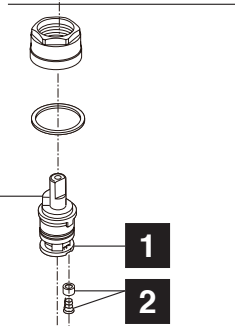

MODEL / MODELO / MODÈLE
P299696LF

▲ Specify Finish
Especifique el Acabado
Précisez le Fini

RP70196▲
 Hot & Cold Lever Handles w/
 Screws
Manijas en palanca con tornillos
de agua fría y caliente
Manettes-leviers d'eau chaude
et d'eau froide en avec boutons

RP54801
 Stem Unit Assembly, Seat &
 Spring, Bonnet Nut & Washer
Ensamble de la Unidad del
Vástago, Asiento y Resorte,
Bonete y Arandela
Obtuteur, siège et ressort,
écrou à chapeau et rondelle

4
RP70197▲
 Aerator
Aireador
Aérateur

RP5412
 Locknuts
Contratuercas
Écrous de Blocage

RP5404
 Coupling Nuts
Tuercas de Acoplamiento
Écrous de Raccordement

RP70276▲
 Lift Rod
Barra de Alzar
Tige de Manoeuvre

Pop-Up Assembly Less Lift Rod
Ensamble del Desagüe Automático
Menos la Barra de Alzar
Renvoi Mécanique Sans la Tige de
Manoeuvre