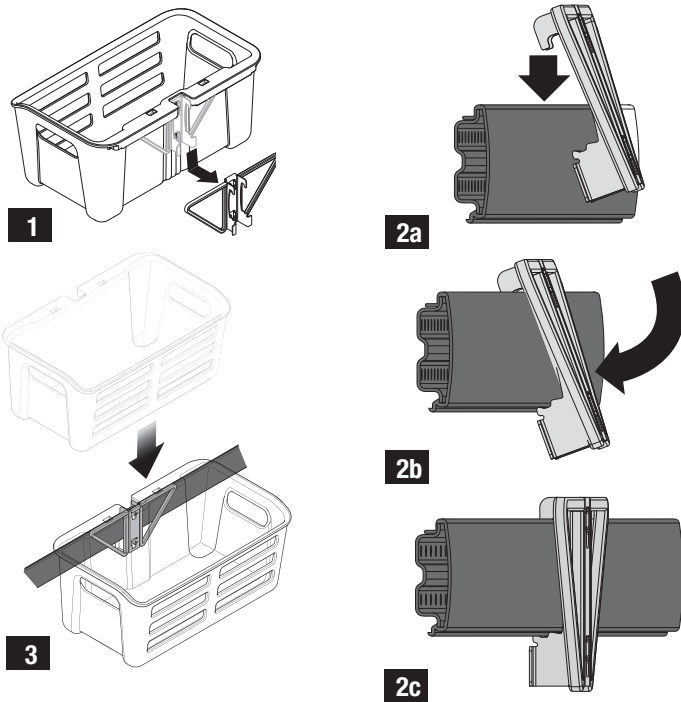

# Rubbermaid® **FASTTRACK**

A *NewellRubbermaid* Company

PKG0000475329 RevA

**1Z82** Utility Bin – Installation Instructions  
Bac utilitaire - Instructions d'installation  
Recipiente multiuso - Instrucciones de instalación

**Mount Utility Bin on Rail**  
Installer le bac utilitaire sur le rail  
Montar el recipiente multiuso sobre el riel

**Mount Utility Bin on Upright**  
Installer le bac utilitaire sur le montant  
Montar el recipiente multiuso sobre el montante