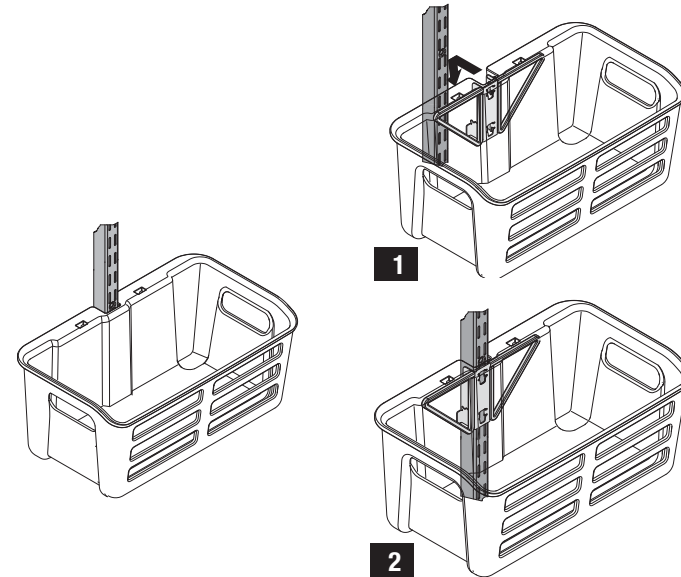

# Rubbermaid® **FASTTRACK**

A *NewellRubbermaid* Company

PKG0000475329 RevA

**1Z82** Utility Bin – Installation Instructions  
Bac utilitaire - Instructions d'installation  
Recipiente multiuso - Instrucciones de instalación

**Mount Utility Bin on Rail**  
Installer le bac utilitaire sur le rail  
Montar el recipiente multiuso sobre el riel

**Mount Utility Bin on Upright**  
Installer le bac utilitaire sur le montant  
Montar el recipiente multiuso sobre el montante