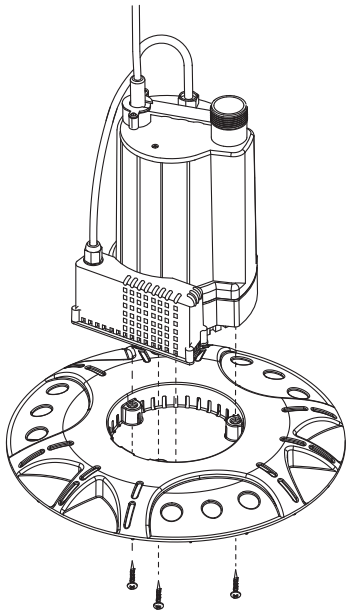

Item/Artículo #1004181632
Model/Modelo #EBAU25-PCP

AUTOMATIC SUBMERSIBLE POOL COVER PUMP QUICK START GUIDE

GUÍA DE INICIO RÁPIDO DE LA BOMBA DE UTILIDAD AUTOMÁTICA SUMERGIBLE

Please see the instruction manual for further detailed information. This guide neither supplements nor replaces the instruction manual.

If pump is tipping on pool cover, loop hose through the cable tie, which will help the pump sit straight. Do not kink.

Si la bomba se está volcando en la cubierta de la piscina, enrolle la manguera a través de esta abrazadera para cables, lo que ayudará a que la bomba se asiente. No se retuerza.

- Turns on when water is at ~2-1/4"
- Turns off when water is at ~11/16"
- Can keep plugged in, will automatically turn back on at 2-1/4"

- Se enciende cuando el agua está en approx. 2-1/4 pg.
- Se apaga cuando el agua está a approx. 11/16 pg.
- Se puede mantener enchufado, se volverá a encender automáticamente a 2-1/4 pg.