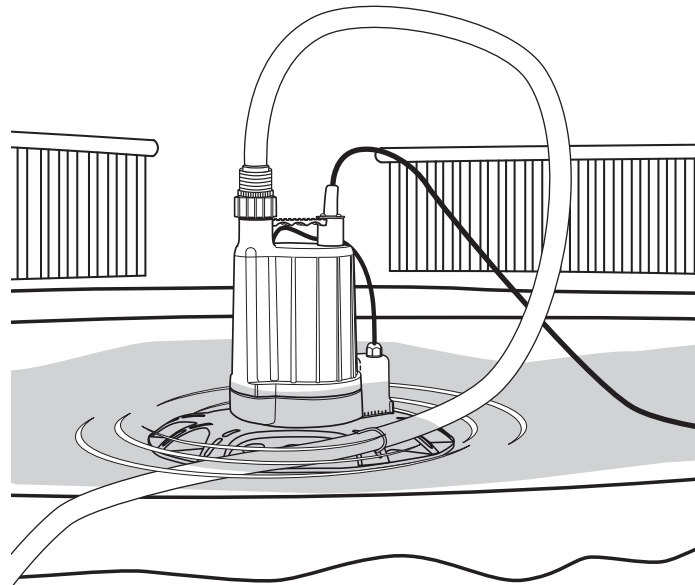

Item/Artículo #1004181632
Model/Modelo #EBAU25-PCP

AUTOMATIC SUBMERSIBLE POOL COVER PUMP QUICK START GUIDE

GUÍA DE INICIO RÁPIDO DE LA BOMBA DE UTILIDAD AUTOMÁTICA SUMERGIBLE

Please see the instruction manual for further detailed information. This guide neither supplements nor replaces the instruction manual.

If pump is tipping on pool cover, loop hose through the cable tie, which will help the pump sit straight. Do not kink.

Si la bomba se está volcando en la cubierta de la piscina, enrolle la manguera a través de esta abrazadera para cables, lo que ayudará a que la bomba se asiente. No se retuerza.