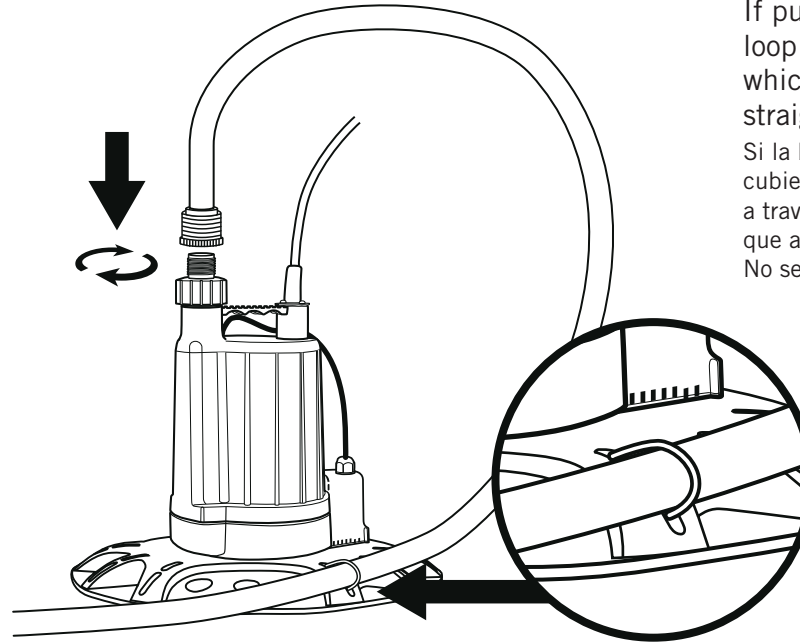

Item/Artículo #1004181632
Model/Modelo #EBAU25-PCP

AUTOMATIC SUBMERSIBLE POOL COVER PUMP QUICK START GUIDE

GUÍA DE INICIO RÁPIDO DE LA BOMBA DE UTILIDAD AUTOMÁTICA SUMERGIBLE

Please see the instruction manual for further detailed information. This guide neither supplements nor replaces the instruction manual.

If pump is tipping on pool cover, loop hose through the cable tie, which will help the pump sit straight. Do not kink.

Si la bomba se está volcando en la cubierta de la piscina, enrolle la manguera a través de esta abrazadera para cables, lo que ayudará a que la bomba se asiente. No se retuerza.

- Turns on when water is at ~2-1/4"
- Turns off when water is at ~11/16"
- Can keep plugged in, will automatically turn back on at 2-1/4"

- Se enciende cuando el agua está en approx. 2-1/4 pg.
- Se apaga cuando el agua está a approx. 11/16 pg.
- Se puede mantener enchufado, se volverá a encender automáticamente a 2-1/4 pg.