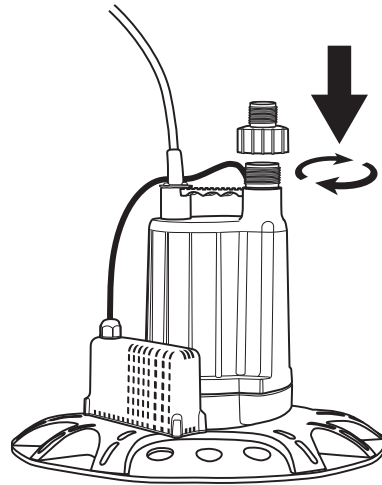

Item/Artículo #1004181632
Model/Modelo #EBAU25-PCP

AUTOMATIC SUBMERSIBLE POOL COVER PUMP QUICK START GUIDE

GUÍA DE INICIO RÁPIDO DE LA BOMBA DE UTILIDAD AUTOMÁTICA SUMERGIBLE

Please see the instruction manual for further detailed information. This guide neither supplements nor replaces the instruction manual.

If pump is tipping on pool cover, loop hose through the cable tie, which will help the pump sit straight. Do not kink.

Si la bomba se está volcando en la cubierta de la piscina, enrolle la manguera a través de esta abrazadera para cables, lo que ayudará a que la bomba se asiente. No se retuerza.