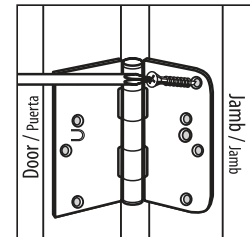

SQUARE DOOR HINGE

Bisagra Cuadrada y de Radio

EVERBILT™

SECURITY LOCKING FEATURE

Opción de Seguridad de Cierre

4 in
10,2 cm

Ideal for use on residential doors up to 1-3/4 in thick. Features a non-rising removable pin design. An added security tab aids in keeping outswinging doors from being removed if someone removes the hinge pin. For best results, replace all hinges on outswinging doors with security tab hinge.

INSTRUCTIONS:

1. Position hinge and mark screw locations.
2. Drill 7/64 in pilot holes.
3. Secure hinge with screws.

Ideal para usar en puertas residenciales de hasta 1-3/4 plg (4,4 cm) de espesor. Presenta un diseño de clavija desmontable que no se levante. Una pestaña adicional de seguridad evita que se puede quitar el pasador de la bisagra y desmontar las puertas que abren hacia afuera. Para mejores resultados, reemplaza todas las bisagras de las puertas que abren hacia afuera, con una bisagra con pestaña de seguridad.

ISTRUCCIONES:

1. Presenta la bisagra y marca la posición de los tornillos.
2. Taladra orificios piloto de 7/64 plg (2,8 mm).
3. Fija la bisagra con tornillos.

WARNING: This product contains chemicals known to the State of California to cause cancer and birth defects or other reproductive harm.