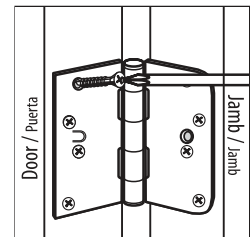

SQUARE DOOR HINGE

Bisagra Cuadrada y de Radio

EVERBILT™

SECURITY LOCKING FEATURE

Opción de Seguridad de Cierre

4 in
10,2 cm

Ideal for use on residential doors up to 1-3/4 in thick. Features a non-rising removable pin design. An added security tab aids in keeping outswinging doors from being removed if someone removes the hinge pin. For best results, replace all hinges on outswinging doors with security tab hinge.

INSTRUCTIONS:

1. Position hinge and mark screw locations.
2. Drill 7/64 in pilot holes.
3. Secure hinge with screws.

Ideal para usar en puertas residenciales de hasta 1-3/4 plg (4,4 cm) de espesor. Presenta un diseño de clavija desmontable que no se levante. Una pestaña adicional de seguridad evita que se puede quitar el pasador de la bisagra y desmontar las puertas que abren hacia afuera. Para mejores resultados, reemplaza todas las bisagras de las puertas que abren hacia afuera, con una bisagra con pestaña de seguridad.

ISTRUCCIONES:

1. Presenta la bisagra y marca la posición de los tornillos.
2. Taladra orificios piloto de 7/64 plg (2,8 mm).
3. Fija la bisagra con tornillos.

WARNING: This product contains chemicals known to the State of California to cause cancer and birth defects or other reproductive harm.