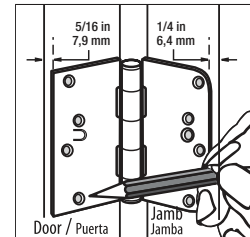

SQUARE DOOR HINGE

Bisagra Cuadrada y de Radio

EVERBILT™

SECURITY LOCKING FEATURE

Opción de Seguridad de Cierre

4 in
10,2 cm

Ideal for use on residential doors up to 1-3/4 in thick. Features a non-rising removable pin design. An added security tab aids in keeping outswinging doors from being removed if someone removes the hinge pin. For best results, replace all hinges on outswinging doors with security tab hinge.

INSTRUCTIONS:

1. Position hinge and mark screw locations.
2. Drill 7/64 in pilot holes.
3. Secure hinge with screws.

Ideal para usar en puertas residenciales de hasta 1-3/4 plg (4,4 cm) de espesor. Presenta un diseño de clavija desmontable que no se levante. Una pestaña adicional de seguridad evita que se puede quitar el pasador de la bisagra y desmontar las puertas que abren hacia afuera. Para mejores resultados, reemplaza todas las bisagras de las puertas que abren hacia afuera, con una bisagra con pestaña de seguridad.

ISTRUCCIONES:

1. Presenta la bisagra y marca la posición de los tornillos.
2. Taladra orificios piloto de 7/64 plg (2,8 mm).
3. Fija la bisagra con tornillos.

WARNING: This product contains chemicals known to the State of California to cause cancer and birth defects or other reproductive harm.