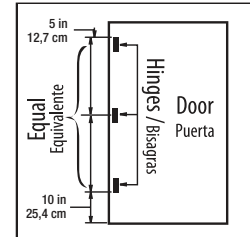

SQUARE DOOR HINGE

Bisagra Cuadrada y de Radio

EVERBILT™

SECURITY LOCKING FEATURE

Opción de Seguridad de Cierre

4 in
10,2 cm

Ideal for use on residential doors up to 1-3/4 in thick. Features a non-rising removable pin design. An added security tab aids in keeping outswinging doors from being removed if someone removes the hinge pin. For best results, replace all hinges on outswinging doors with security tab hinge.

INSTRUCTIONS:

1. Position hinge and mark screw locations.
2. Drill 7/64 in pilot holes.
3. Secure hinge with screws.

Ideal para usar en puertas residenciales de hasta 1-3/4 plg (4,4 cm) de espesor. Presenta un diseño de clavija desmontable que no se levante. Una pestaña adicional de seguridad evita que se puede quitar el pasador de la bisagra y desmontar las puertas que abren hacia afuera. Para mejores resultados, reemplaza todas las bisagras de las puertas que abren hacia afuera, con una bisagra con pestaña de seguridad.

ISTRUCCIONES:

1. Presenta la bisagra y marca la posición de los tornillos.
2. Taladra orificios piloto de 7/64 plg (2,8 mm).
3. Fija la bisagra con tornillos.

WARNING: This product contains chemicals known to the State of California to cause cancer and birth defects or other reproductive harm.